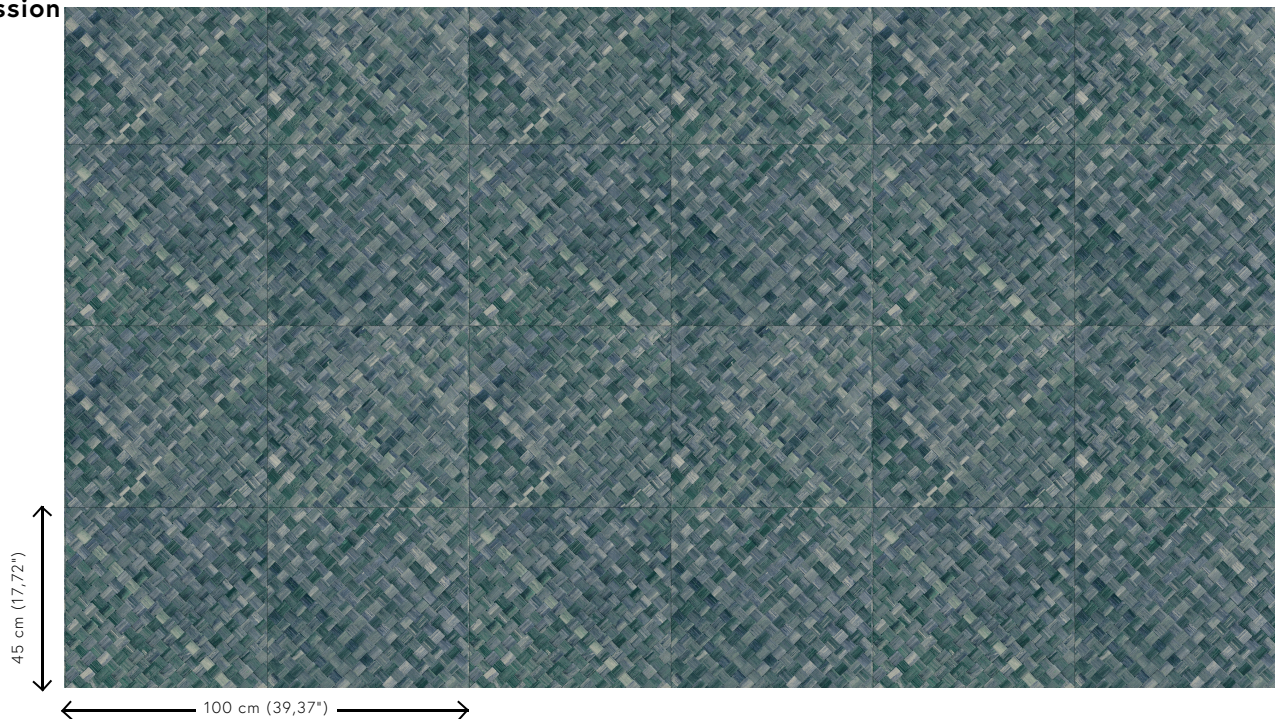

Couleurs (9)

34100

34101

34102

34103

34104

34105

34106

34107

34108

Impression

Plus d'infos? [Cliquez ici](#)

Commandez des échantillons, calculez des quantités, consultez des vidéos d'instructions, téléchargez des informations techniques et plus: www.arte-international.com

ARTE®

wallcoverings for the ultimate in refinement