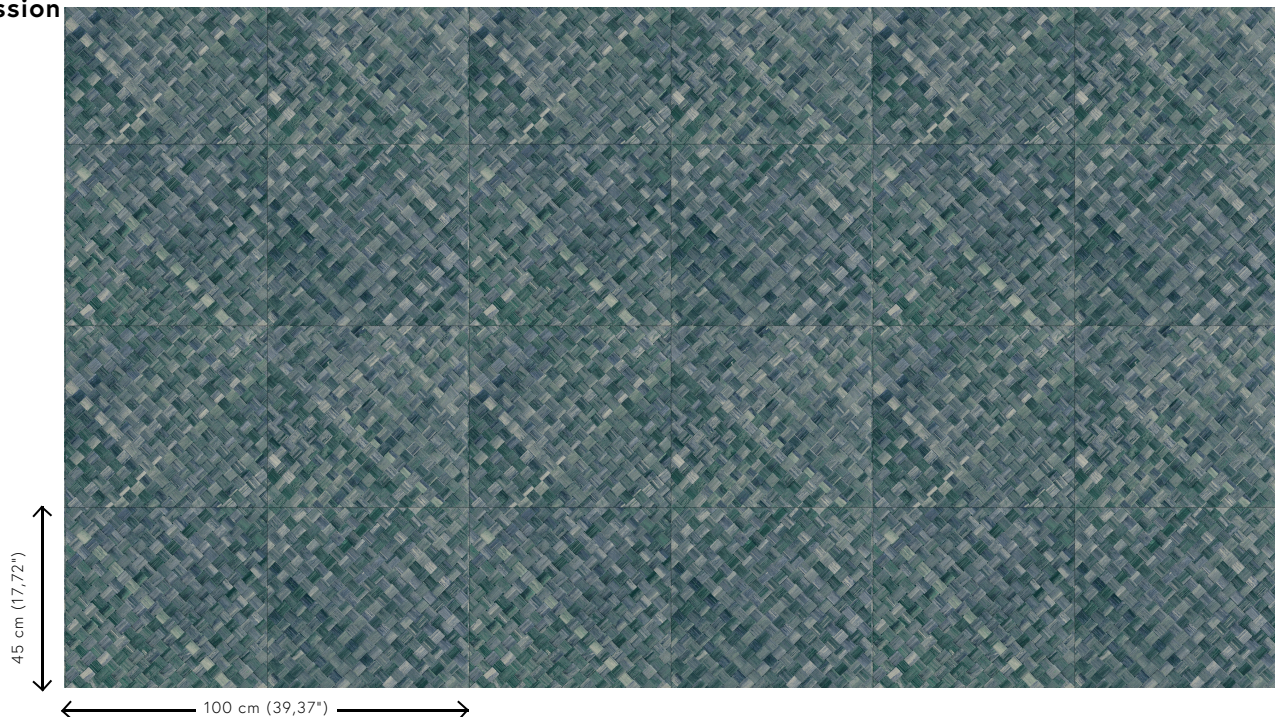

Couleurs (9)

34100

34101

34102

34103

34104

34105

34106

34107

34108

Impression

Plus d'infos? [Cliquez ici](#)

Commandez des échantillons, calculez des quantités, consultez des vidéos d'instructions, téléchargez des informations techniques et plus: www.arte-international.com

ARTE®

wallcoverings for the ultimate in refinement