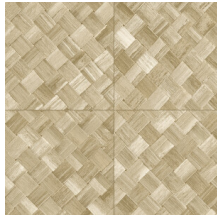

Référence	<u>34108</u>
Catégorie de produit	Refined
Composition	Papier peint en vinyle sur papier
Description	Une vannerie sous forme de carreaux qui s'inspire de la plante tropicale pandan
Dimensions	XL-ROLL: Rouleaux de 10,05 m x 1,00 m = 10 m ²
Raccord	Raccord droit 45 cm, ou raccord sauté de 90/45 cm
Adhésive	Arte Clearpro ou une colle à dispersion de bonne qualité
Comment encoller	Méthode 1 : encoller le mur et humidifier les lés. Méthode 2 : encoller les lés.
Résistance à la lumière	Bonne solidité des coloris à la lumière
Comment enlever	Pelable
Résistance au feu EU	B-s2, d0
Résistance au feu US	Class A
Maintenance	Lessivable

Couleurs (9)

34100

34101

34102

34103

34104

34105

34106