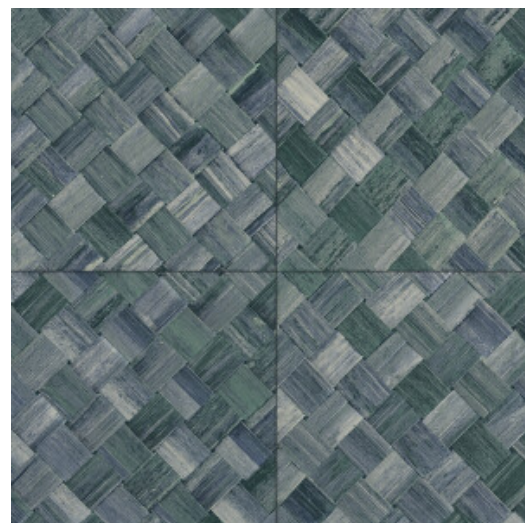

PANDAN

Collection Selva

L'histoire de la collection

Selva illustre la beauté de la nature tropicale grâce à l'utilisation de matériaux naturels, de teintes chaudes et de structures en relief rugueux.

Spécifications techniques

Référence	<u>34108</u>
Catégorie de produit	Refined
Composition	Papier peint en vinyle sur papier
Description	Une vannerie sous forme de carreaux qui s'inspire de la plante tropicale pandan
Dimensions	XL-ROLL: Rouleaux de 10,05 m x 1,00 m = 10 m ²
Raccord	Raccord droit 45 cm, ou raccord sauté de 90/45 cm
Adhésive	Arte Clearpro ou une colle à dispersion de bonne qualité
Comment encoller	Méthode 1 : encoller le mur et humidifier les lés. Méthode 2 : encoller les lés.
Résistance à la lumière	Bonne solidité des coloris à la lumière
Comment enlever	Pelable
Résistance au feu EU	B-s2, d0
Résistance au feu US	Class A
Maintenance	Lessivable

Couleurs (9)

34100

34101

34102

34103

34104

34105

34106