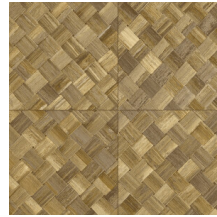

Référence	<u>34108</u>
Catégorie de produit	Refined
Composition	Papier peint en vinyle sur papier
Description	Une vannerie sous forme de carreaux qui s'inspire de la plante tropicale pandan
Dimensions	XL-ROLL: Rouleaux de 10,05 m x 1,00 m = 10 m ²
Raccord	Raccord droit 45 cm, ou raccord sauté de 90/45 cm
Adhésive	Arte Clearpro ou une colle à dispersion de bonne qualité
Comment encoller	Méthode 1 : encoller le mur et humidifier les lés. Méthode 2 : encoller les lés.
Résistance à la lumière	Bonne solidité des coloris à la lumière
Comment enlever	Pelable
Résistance au feu EU	B-s2, d0
Résistance au feu US	Class A
Maintenance	Lessivable

Couleurs (9)

34100

34101

34102

34103

34104

34105

34106