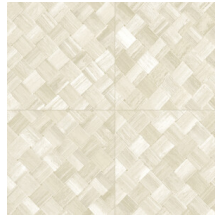

PANDAN

Collection Selva

L'histoire de la collection

Selva illustre la beauté de la nature tropicale grâce à l'utilisation de matériaux naturels, de teintes chaudes et de structures en relief rugueux.

Spécifications techniques

Référence	<u>34108</u>
Catégorie de produit	Refined
Composition	Papier peint en vinyle sur papier
Description	Une vannerie sous forme de carreaux qui s'inspire de la plante tropicale pandan
Dimensions	XL-ROLL: Rouleaux de 10,05 m x 1,00 m = 10 m ²
Raccord	Raccord droit 45 cm, ou raccord sauté de 90/45 cm
Adhésive	Arte Clearpro ou une colle à dispersion de bonne qualité
Comment encoller	Méthode 1 : encoller le mur et humidifier les lés. Méthode 2 : encoller les lés.
Résistance à la lumière	Bonne solidité des coloris à la lumière
Comment enlever	Pelable
Résistance au feu EU	B-s2, d0
Résistance au feu US	Class A
Maintenance	Lessivable

Couleurs (9)

34100

34101

34102

34103

34104

34105

34106