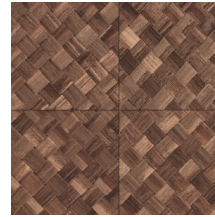

Référence	<u>34108</u>
Catégorie de produit	Refined
Composition	Papier peint en vinyle sur papier
Description	Une vannerie sous forme de carreaux qui s'inspire de la plante tropicale pandan
Dimensions	XL-ROLL: Rouleaux de 10,05 m x 1,00 m = 10 m ²
Raccord	Raccord droit 45 cm, ou raccord sauté de 90/45 cm
Adhésive	Arte Clearpro ou une colle à dispersion de bonne qualité
Comment encoller	Méthode 1 : encoller le mur et humidifier les lés. Méthode 2 : encoller les lés.
Résistance à la lumière	Bonne solidité des coloris à la lumière
Comment enlever	Pelable
Résistance au feu EU	B-s2, d0
Résistance au feu US	Class A
Maintenance	Lessivable

Couleurs (9)

34100

34101

34102

34103

34104

34105

34106