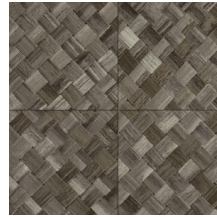

Référence	<u>34108</u>
Catégorie de produit	Refined
Composition	Papier peint en vinyle sur papier
Description	Une vannerie sous forme de carreaux qui s'inspire de la plante tropicale pandan
Dimensions	XL-ROLL: Rouleaux de 10,05 m x 1,00 m = 10 m ²
Raccord	Raccord droit 45 cm, ou raccord sauté de 90/45 cm
Adhésive	Arte Clearpro ou une colle à dispersion de bonne qualité
Comment encoller	Méthode 1 : encoller le mur et humidifier les lés. Méthode 2 : encoller les lés.
Résistance à la lumière	Bonne solidité des coloris à la lumière
Comment enlever	Pelable
Résistance au feu EU	B-s2, d0
Résistance au feu US	Class A
Maintenance	Lessivable

Couleurs (9)

34100

34101

34102

34103

34104

34105

34106