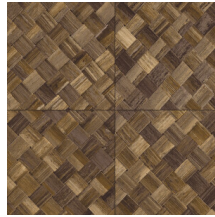

Référence	<u>34108</u>
Catégorie de produit	Refined
Composition	Papier peint en vinyle sur papier
Description	Une vannerie sous forme de carreaux qui s'inspire de la plante tropicale pandan
Dimensions	XL-ROLL: Rouleaux de 10,05 m x 1,00 m = 10 m ²
Raccord	Raccord droit 45 cm, ou raccord sauté de 90/45 cm
Adhésive	Arte Clearpro ou une colle à dispersion de bonne qualité
Comment encoller	Méthode 1 : encoller le mur et humidifier les lés. Méthode 2 : encoller les lés.
Résistance à la lumière	Bonne solidité des coloris à la lumière
Comment enlever	Pelable
Résistance au feu EU	B-s2, d0
Résistance au feu US	Class A
Maintenance	Lessivable

Couleurs (9)

34100

34101

34102

34103

34104

34105

34106