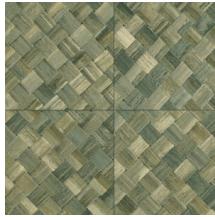

PANDAN

Collection Selva

L'histoire de la collection

Selva illustre la beauté de la nature tropicale grâce à l'utilisation de matériaux naturels, de teintes chaudes et de structures en relief rugueux.

Spécifications techniques

Référence	<u>34108</u>
Catégorie de produit	Refined
Composition	Papier peint en vinyle sur papier
Description	Une vannerie sous forme de carreaux qui s'inspire de la plante tropicale pandan
Dimensions	XL-ROLL: Rouleaux de 10,05 m x 1,00 m = 10 m ²
Raccord	Raccord droit 45 cm, ou raccord sauté de 90/45 cm
Adhésive	Arte Clearpro ou une colle à dispersion de bonne qualité
Comment encoller	Méthode 1 : encoller le mur et humidifier les lés. Méthode 2 : encoller les lés.
Résistance à la lumière	Bonne solidité des coloris à la lumière
Comment enlever	Pelable
Résistance au feu EU	B-s2, d0
Résistance au feu US	Class A
Maintenance	Lessivable

Couleurs (9)

34100

34101

34102

34103

34104

34105

34106