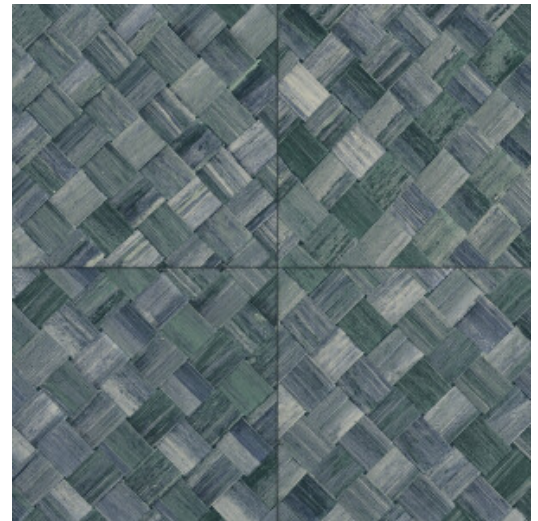

PANDAN

Collection Selva

L'histoire de la collection

Selva illustre la beauté de la nature tropicale grâce à l'utilisation de matériaux naturels, de teintes chaudes et de structures en relief rugueux.

Spécifications techniques

Référence	<u>34108</u>
Catégorie de produit	Refined
Composition	Papier peint en vinyle sur papier
Description	Une vannerie sous forme de carreaux qui s'inspire de la plante tropicale pandan
Dimensions	XL-ROLL: Rouleaux de 10,05 m x 1,00 m = 10 m ²
Raccord	Raccord droit 45 cm, ou raccord sauté de 90/45 cm
Adhésive	Arte Clearpro ou une colle à dispersion de bonne qualité
Comment encoller	Méthode 1 : encoller le mur et humidifier les lés. Méthode 2 : encoller les lés.
Résistance à la lumière	Bonne solidité des coloris à la lumière
Comment enlever	Pelable
Résistance au feu EU	B-s2, d0
Résistance au feu US	Class A
Maintenance	Lessivable

Couleurs (9)

34100

34101

34102

34103

34104

34105

34106