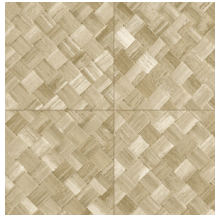

Référence	<u>34108</u>
Catégorie de produit	Refined
Composition	Papier peint en vinyle sur papier
Description	Une vannerie sous forme de carreaux qui s'inspire de la plante tropicale pandan
Dimensions	XL-ROLL: Rouleaux de 10,05 m x 1,00 m = 10 m ²
Raccord	Raccord droit 45 cm, ou raccord sauté de 90/45 cm
Adhésive	Arte Clearpro ou une colle à dispersion de bonne qualité
Comment encoller	Méthode 1 : encoller le mur et humidifier les lés. Méthode 2 : encoller les lés.
Résistance à la lumière	Bonne solidité des coloris à la lumière
Comment enlever	Pelable
Résistance au feu EU	B-s2, d0
Résistance au feu US	Class A
Maintenance	Lessivable

Couleurs (9)

34100

34101

34102

34103

34104

34105

34106