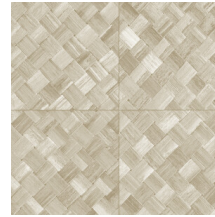

Référence	<u>34108</u>
Catégorie de produit	Refined
Composition	Papier peint en vinyle sur papier
Description	Une vannerie sous forme de carreaux qui s'inspire de la plante tropicale pandan
Dimensions	XL-ROLL: Rouleaux de 10,05 m x 1,00 m = 10 m ²
Raccord	Raccord droit 45 cm, ou raccord sauté de 90/45 cm
Adhésive	Arte Clearpro ou une colle à dispersion de bonne qualité
Comment encoller	Méthode 1 : encoller le mur et humidifier les lés. Méthode 2 : encoller les lés.
Résistance à la lumière	Bonne solidité des coloris à la lumière
Comment enlever	Pelable
Résistance au feu EU	B-s2, d0
Résistance au feu US	Class A
Maintenance	Lessivable

Couleurs (9)

34100

34101

34102

34103

34104

34105

34106