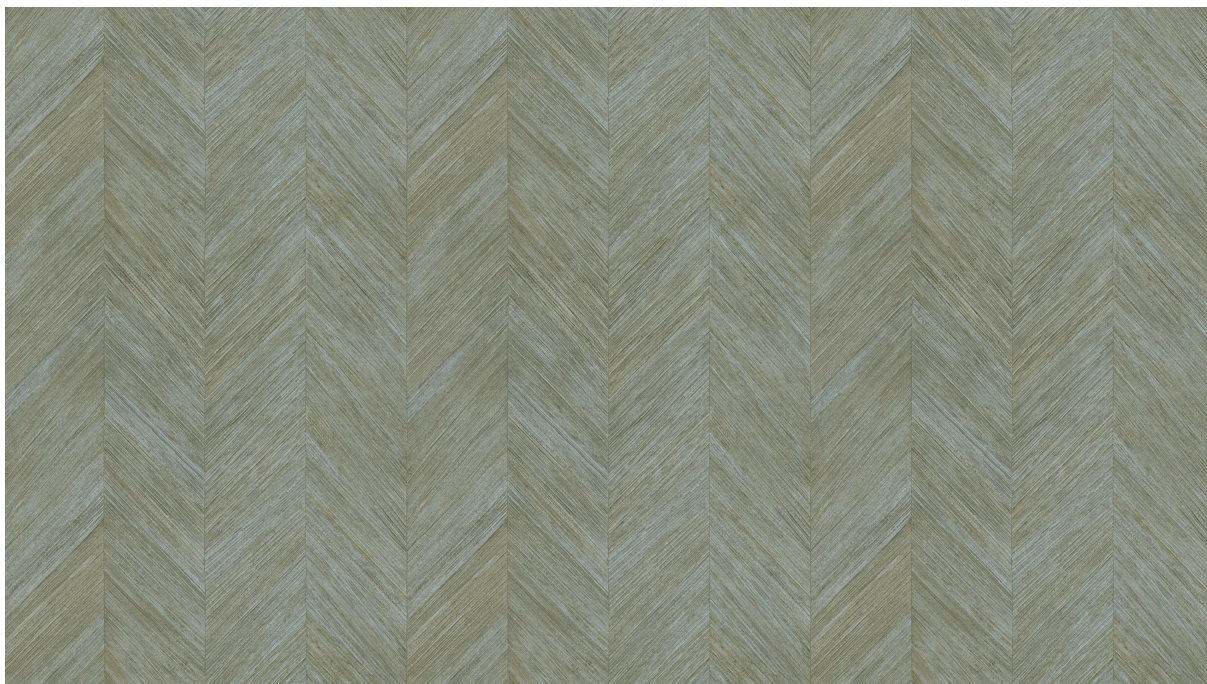

CORTEZA

Collection Selva

L'histoire de la collection

Selva illustre la beauté de la nature tropicale grâce à l'utilisation de matériaux naturels, de teintes chaudes et de structures en relief rugueux.

Spécifications techniques

| | |
|-------------------------|--|
| Référence | <u>34200</u> |
| Catégorie de produit | Refined |
| Composition | Papier peint en vinyle sur papier |
| Description | Un motif à chevrons subtiles, inspiré par l'écorce des bananiers |
| Dimensions | Rouleaux de 10,05 m x 0,70 m = 7 m ² |
| Raccord | Raccord libre 0 cm |
| Adhésive | Arte Clearpro ou une colle à dispersion de bonne qualité |
| Comment encoller | Méthode 1 : encoller le mur et humidifier les lés. Méthode 2 : encoller les lés. |
| Résistance à la lumière | Bonne solidité des coloris à la lumière |
| Comment enlever | Pelable |
| Résistance au feu EU | B-s2, d0 |
| Résistance au feu US | Class A |
| Maintenance | Lessivable |

Couleurs (6)

34200

34201

34202

34203

34204

34205

Impression