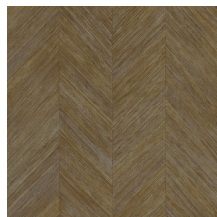

| | |
|-------------------------|--|
| Référence | <u>34200</u> |
| Catégorie de produit | Refined |
| Composition | Papier peint en vinyle sur papier |
| Description | Un motif à chevrons subtiles, inspiré par l'écorce des bananiers |
| Dimensions | Rouleaux de 10,05 m x 0,70 m = 7 m ² |
| Raccord | Raccord libre 0 cm |
| Adhésive | Arte Clearpro ou une colle à dispersion de bonne qualité |
| Comment encoller | Méthode 1 : encoller le mur et humidifier les lés. Méthode 2 : encoller les lés. |
| Résistance à la lumière | Bonne solidité des coloris à la lumière |
| Comment enlever | Pelable |
| Résistance au feu EU | B-s2, d0 |
| Résistance au feu US | Class A |
| Maintenance | Lessivable |

Couleurs (6)

34200

34201

34202

34203

34204

34205

Impression