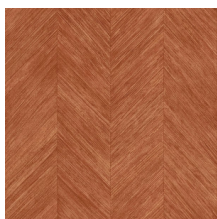

| | |
|-------------------------|--|
| Référence | <u>34200</u> |
| Catégorie de produit | Refined |
| Composition | Papier peint en vinyle sur papier |
| Description | Un motif à chevrons subtiles, inspiré par l'écorce des bananiers |
| Dimensions | Rouleaux de 10,05 m x 0,70 m = 7 m ² |
| Raccord | Raccord libre 0 cm |
| Adhésive | Arte Clearpro ou une colle à dispersion de bonne qualité |
| Comment encoller | Méthode 1 : encoller le mur et humidifier les lés. Méthode 2 : encoller les lés. |
| Résistance à la lumière | Bonne solidité des coloris à la lumière |
| Comment enlever | Pelable |
| Résistance au feu EU | B-s2, d0 |
| Résistance au feu US | Class A |
| Maintenance | Lessivable |

Couleurs (6)

34200

34201

34202

34203

34204

34205

Impression