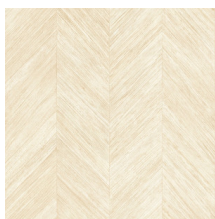

| | |
|-------------------------|--|
| Référence | <u>34200</u> |
| Catégorie de produit | Refined |
| Composition | Papier peint en vinyle sur papier |
| Description | Un motif à chevrons subtiles, inspiré par l'écorce des bananiers |
| Dimensions | Rouleaux de 10,05 m x 0,70 m = 7 m ² |
| Raccord | Raccord libre 0 cm |
| Adhésive | Arte Clearpro ou une colle à dispersion de bonne qualité |
| Comment encoller | Méthode 1 : encoller le mur et humidifier les lés. Méthode 2 : encoller les lés. |
| Résistance à la lumière | Bonne solidité des coloris à la lumière |
| Comment enlever | Pelable |
| Résistance au feu EU | B-s2, d0 |
| Résistance au feu US | Class A |
| Maintenance | Lessivable |

Couleurs (6)

34200

34201

34202

34203

34204

34205

Impression