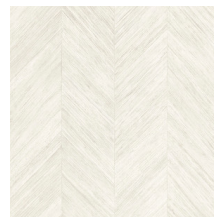

| | |
|-------------------------|--|
| Référence | <u>34200</u> |
| Catégorie de produit | Refined |
| Composition | Papier peint en vinyle sur papier |
| Description | Un motif à chevrons subtiles, inspiré par l'écorce des bananiers |
| Dimensions | Rouleaux de 10,05 m x 0,70 m = 7 m ² |
| Raccord | Raccord libre 0 cm |
| Adhésive | Arte Clearpro ou une colle à dispersion de bonne qualité |
| Comment encoller | Méthode 1 : encoller le mur et humidifier les lés. Méthode 2 : encoller les lés. |
| Résistance à la lumière | Bonne solidité des coloris à la lumière |
| Comment enlever | Pelable |
| Résistance au feu EU | B-s2, d0 |
| Résistance au feu US | Class A |
| Maintenance | Lessivable |

Couleurs (6)

34200

34201

34202

34203

34204

34205

Impression