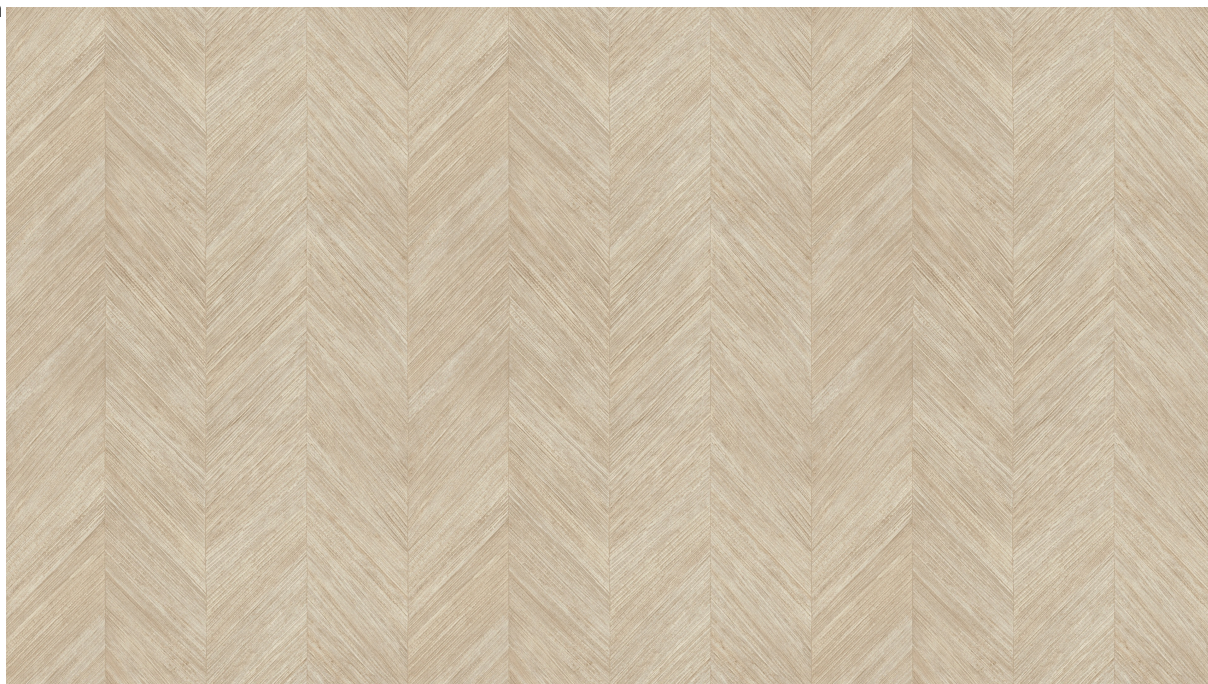

| | |
|-------------------------|--|
| Référence | <u>34201</u> |
| Catégorie de produit | Refined |
| Composition | Papier peint en vinyle sur papier |
| Description | Un motif à chevrons subtiles, inspiré par l'écorce des bananiers |
| Dimensions | Rouleaux de 10,05 m x 0,70 m = 7 m ² |
| Raccord | Raccord libre 0 cm |
| Adhésive | Arte Clearpro ou une colle à dispersion de bonne qualité |
| Comment encoller | Méthode 1 : encoller le mur et humidifier les lés. Méthode 2 : encoller les lés. |
| Résistance à la lumière | Bonne solidité des coloris à la lumière |
| Comment enlever | Pelable |
| Résistance au feu EU | B-s2, d0 |
| Résistance au feu US | Class A |
| Maintenance | Lessivable |

Couleurs (6)

34200

34201

34202

34203

34204

34205

Impression