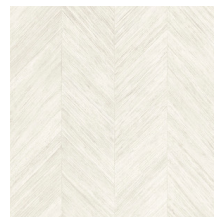

Référence	<u>34201</u>
Catégorie de produit	Refined
Composition	Papier peint en vinyle sur papier
Description	Un motif à chevrons subtiles, inspiré par l'écorce des bananiers
Dimensions	Rouleaux de 10,05 m x 0,70 m = 7 m ²
Raccord	Raccord libre 0 cm
Adhésive	Arte Clearpro ou une colle à dispersion de bonne qualité
Comment encoller	Méthode 1 : encoller le mur et humidifier les lés. Méthode 2 : encoller les lés.
Résistance à la lumière	Bonne solidité des coloris à la lumière
Comment enlever	Pelable
Résistance au feu EU	B-s2, d0
Résistance au feu US	Class A
Maintenance	Lessivable

Couleurs (6)

34200

34201

34202

34203

34204

34205

Impression