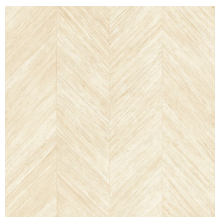

Référence	<u>34201</u>
Catégorie de produit	Refined
Composition	Papier peint en vinyle sur papier
Description	Un motif à chevrons subtiles, inspiré par l'écorce des bananiers
Dimensions	Rouleaux de 10,05 m x 0,70 m = 7 m ²
Raccord	Raccord libre 0 cm
Adhésive	Arte Clearpro ou une colle à dispersion de bonne qualité
Comment encoller	Méthode 1 : encoller le mur et humidifier les lés. Méthode 2 : encoller les lés.
Résistance à la lumière	Bonne solidité des coloris à la lumière
Comment enlever	Pelable
Résistance au feu EU	B-s2, d0
Résistance au feu US	Class A
Maintenance	Lessivable

Couleurs (6)

34200

34201

34202

34203

34204

34205

Impression