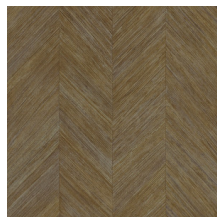

Référence	<u>34201</u>
Catégorie de produit	Refined
Composition	Papier peint en vinyle sur papier
Description	Un motif à chevrons subtiles, inspiré par l'écorce des bananiers
Dimensions	Rouleaux de 10,05 m x 0,70 m = 7 m ²
Raccord	Raccord libre 0 cm
Adhésive	Arte Clearpro ou une colle à dispersion de bonne qualité
Comment encoller	Méthode 1 : encoller le mur et humidifier les lés. Méthode 2 : encoller les lés.
Résistance à la lumière	Bonne solidité des coloris à la lumière
Comment enlever	Pelable
Résistance au feu EU	B-s2, d0
Résistance au feu US	Class A
Maintenance	Lessivable

Couleurs (6)

34200

34201

34202

34203

34204

34205

Impression