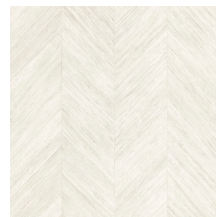

| | |
|-------------------------|--|
| Référence | <u>34201</u> |
| Catégorie de produit | Refined |
| Composition | Papier peint en vinyle sur papier |
| Description | Un motif à chevrons subtiles, inspiré par l'écorce des bananiers |
| Dimensions | Rouleaux de 10,05 m x 0,70 m = 7 m ² |
| Raccord | Raccord libre 0 cm |
| Adhésive | Arte Clearpro ou une colle à dispersion de bonne qualité |
| Comment encoller | Méthode 1 : encoller le mur et humidifier les lés. Méthode 2 : encoller les lés. |
| Résistance à la lumière | Bonne solidité des coloris à la lumière |
| Comment enlever | Pelable |
| Résistance au feu EU | B-s2, d0 |
| Résistance au feu US | Class A |
| Maintenance | Lessivable |

Couleurs (6)

34200

34201

34202

34203

34204

34205

Impression