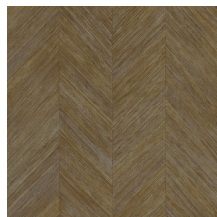

| | |
|-------------------------|--|
| Référence | <u>34201</u> |
| Catégorie de produit | Refined |
| Composition | Papier peint en vinyle sur papier |
| Description | Un motif à chevrons subtiles, inspiré par l'écorce des bananiers |
| Dimensions | Rouleaux de 10,05 m x 0,70 m = 7 m ² |
| Raccord | Raccord libre 0 cm |
| Adhésive | Arte Clearpro ou une colle à dispersion de bonne qualité |
| Comment encoller | Méthode 1 : encoller le mur et humidifier les lés. Méthode 2 : encoller les lés. |
| Résistance à la lumière | Bonne solidité des coloris à la lumière |
| Comment enlever | Pelable |
| Résistance au feu EU | B-s2, d0 |
| Résistance au feu US | Class A |
| Maintenance | Lessivable |

Couleurs (6)

34200

34201

34202

34203

34204

34205

Impression