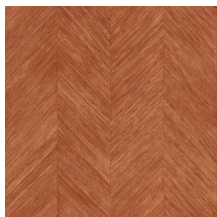

| | |
|-------------------------|--|
| Référence | <u>34201</u> |
| Catégorie de produit | Refined |
| Composition | Papier peint en vinyle sur papier |
| Description | Un motif à chevrons subtiles, inspiré par l'écorce des bananiers |
| Dimensions | Rouleaux de 10,05 m x 0,70 m = 7 m ² |
| Raccord | Raccord libre 0 cm |
| Adhésive | Arte Clearpro ou une colle à dispersion de bonne qualité |
| Comment encoller | Méthode 1 : encoller le mur et humidifier les lés. Méthode 2 : encoller les lés. |
| Résistance à la lumière | Bonne solidité des coloris à la lumière |
| Comment enlever | Pelable |
| Résistance au feu EU | B-s2, d0 |
| Résistance au feu US | Class A |
| Maintenance | Lessivable |

Couleurs (6)

34200

34201

34202

34203

34204

34205

Impression