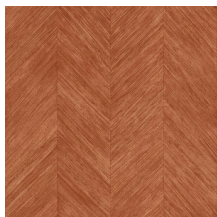

Référence	<u>34201</u>
Catégorie de produit	Refined
Composition	Papier peint en vinyle sur papier
Description	Un motif à chevrons subtiles, inspiré par l'écorce des bananiers
Dimensions	Rouleaux de 10,05 m x 0,70 m = 7 m ²
Raccord	Raccord libre 0 cm
Adhésive	Arte Clearpro ou une colle à dispersion de bonne qualité
Comment encoller	Méthode 1 : encoller le mur et humidifier les lés. Méthode 2 : encoller les lés.
Résistance à la lumière	Bonne solidité des coloris à la lumière
Comment enlever	Pelable
Résistance au feu EU	B-s2, d0
Résistance au feu US	Class A
Maintenance	Lessivable

Couleurs (6)

34200

34201

34202

34203

34204

34205

Impression