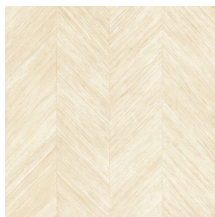

| | |
|-------------------------|--|
| Référence | <u>34201</u> |
| Catégorie de produit | Refined |
| Composition | Papier peint en vinyle sur papier |
| Description | Un motif à chevrons subtiles, inspiré par l'écorce des bananiers |
| Dimensions | Rouleaux de 10,05 m x 0,70 m = 7 m ² |
| Raccord | Raccord libre 0 cm |
| Adhésive | Arte Clearpro ou une colle à dispersion de bonne qualité |
| Comment encoller | Méthode 1 : encoller le mur et humidifier les lés. Méthode 2 : encoller les lés. |
| Résistance à la lumière | Bonne solidité des coloris à la lumière |
| Comment enlever | Pelable |
| Résistance au feu EU | B-s2, d0 |
| Résistance au feu US | Class A |
| Maintenance | Lessivable |

Couleurs (6)

34200

34201

34202

34203

34204

34205

Impression