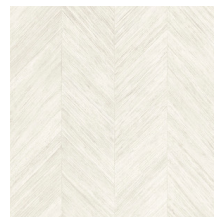

Référence	<u>34202</u>
Catégorie de produit	Refined
Composition	Papier peint en vinyle sur papier
Description	Un motif à chevrons subtiles, inspiré par l'écorce des bananiers
Dimensions	Rouleaux de 10,05 m x 0,70 m = 7 m ²
Raccord	Raccord libre 0 cm
Adhésive	Arte Clearpro ou une colle à dispersion de bonne qualité
Comment encoller	Méthode 1 : encoller le mur et humidifier les lés. Méthode 2 : encoller les lés.
Résistance à la lumière	Bonne solidité des coloris à la lumière
Comment enlever	Pelable
Résistance au feu EU	B-s2, d0
Résistance au feu US	Class A
Maintenance	Lessivable

Couleurs (6)

34200

34201

34202

34203

34204

34205

Impression