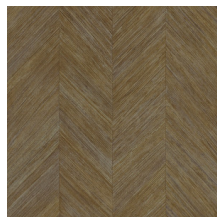

Référence	<u>34202</u>
Catégorie de produit	Refined
Composition	Papier peint en vinyle sur papier
Description	Un motif à chevrons subtiles, inspiré par l'écorce des bananiers
Dimensions	Rouleaux de 10,05 m x 0,70 m = 7 m ²
Raccord	Raccord libre 0 cm
Adhésive	Arte Clearpro ou une colle à dispersion de bonne qualité
Comment encoller	Méthode 1 : encoller le mur et humidifier les lés. Méthode 2 : encoller les lés.
Résistance à la lumière	Bonne solidité des coloris à la lumière
Comment enlever	Pelable
Résistance au feu EU	B-s2, d0
Résistance au feu US	Class A
Maintenance	Lessivable

Couleurs (6)

34200

34201

34202

34203

34204

34205

Impression