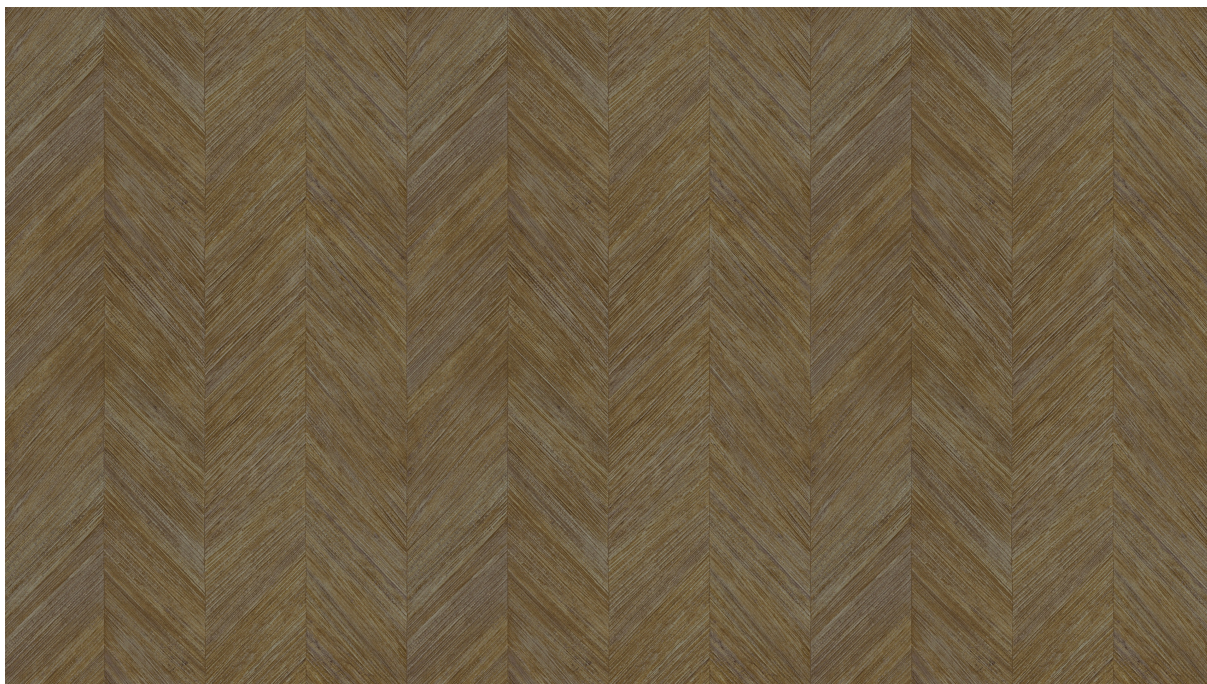

CORTEZA

Collection Selva

L'histoire de la collection

Selva illustre la beauté de la nature tropicale grâce à l'utilisation de matériaux naturels, de teintes chaudes et de structures en relief rugueux.

Spécifications techniques

Référence	<u>34202</u>
Catégorie de produit	Refined
Composition	Papier peint en vinyle sur papier
Description	Un motif à chevrons subtiles, inspiré par l'écorce des bananiers
Dimensions	Rouleaux de 10,05 m x 0,70 m = 7 m ²
Raccord	Raccord libre 0 cm
Adhésive	Arte Clearpro ou une colle à dispersion de bonne qualité
Comment encoller	Méthode 1 : encoller le mur et humidifier les lés. Méthode 2 : encoller les lés.
Résistance à la lumière	Bonne solidité des coloris à la lumière
Comment enlever	Pelable
Résistance au feu EU	B-s2, d0
Résistance au feu US	Class A
Maintenance	Lessivable

Couleurs (6)

34200

34201

34202

34203

34204

34205

Impression