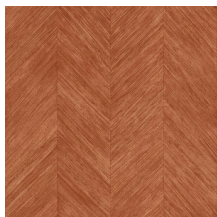

Référence	<u>34202</u>
Catégorie de produit	Refined
Composition	Papier peint en vinyle sur papier
Description	Un motif à chevrons subtiles, inspiré par l'écorce des bananiers
Dimensions	Rouleaux de 10,05 m x 0,70 m = 7 m ²
Raccord	Raccord libre 0 cm
Adhésive	Arte Clearpro ou une colle à dispersion de bonne qualité
Comment encoller	Méthode 1 : encoller le mur et humidifier les lés. Méthode 2 : encoller les lés.
Résistance à la lumière	Bonne solidité des coloris à la lumière
Comment enlever	Pelable
Résistance au feu EU	B-s2, d0
Résistance au feu US	Class A
Maintenance	Lessivable

Couleurs (6)

34200

34201

34202

34203

34204

34205

Impression