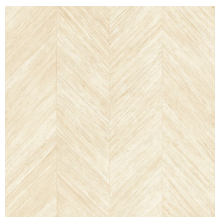

Référence	<u>34202</u>
Catégorie de produit	Refined
Composition	Papier peint en vinyle sur papier
Description	Un motif à chevrons subtiles, inspiré par l'écorce des bananiers
Dimensions	Rouleaux de 10,05 m x 0,70 m = 7 m ²
Raccord	Raccord libre 0 cm
Adhésive	Arte Clearpro ou une colle à dispersion de bonne qualité
Comment encoller	Méthode 1 : encoller le mur et humidifier les lés. Méthode 2 : encoller les lés.
Résistance à la lumière	Bonne solidité des coloris à la lumière
Comment enlever	Pelable
Résistance au feu EU	B-s2, d0
Résistance au feu US	Class A
Maintenance	Lessivable

Couleurs (6)

34200

34201

34202

34203

34204

34205

Impression