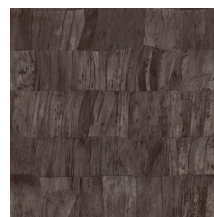

## Spécifications techniques

Référence	<u>34307</u>
Catégorie de produit	Refined
Composition	Papier peint en vinyle sur papier
Description	Un faux uni inspiré par des feuilles de bananier qui se chevauchent et un relief doux et prononcé
Dimensions	Rouleaux de 10,05 m x 0,70 m = 7 m <sup>2</sup>
Raccord	Raccord droit 70 cm
Adhésive	Arte Clearpro ou une colle à dispersion de bonne qualité
Comment encoller	Méthode 1 : encoller le mur et humidifier les lés. Méthode 2 : encoller les lés.
Résistance à la lumière	Bonne solidité des coloris à la lumière
Comment enlever	Pelable
Résistance au feu EU	B-s2, d0
Résistance au feu US	Class A
Maintenance	Lessivable

## Couleurs (8)

34300

34301

34302

34303

34304

34305

34306