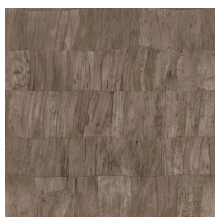

## Spécifications techniques

Référence	<u>34307</u>
Catégorie de produit	Refined
Composition	Papier peint en vinyle sur papier
Description	Un faux uni inspiré par des feuilles de bananier qui se chevauchent et un relief doux et prononcé
Dimensions	Rouleaux de 10,05 m x 0,70 m = 7 m <sup>2</sup>
Raccord	Raccord droit 70 cm
Adhésive	Arte Clearpro ou une colle à dispersion de bonne qualité
Comment encoller	Méthode 1 : encoller le mur et humidifier les lés. Méthode 2 : encoller les lés.
Résistance à la lumière	Bonne solidité des coloris à la lumière
Comment enlever	Pelable
Résistance au feu EU	B-s2, d0
Résistance au feu US	Class A
Maintenance	Lessivable

## Couleurs (8)

34300

34301

34302

34303

34304

34305

34306