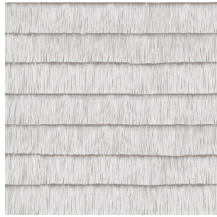

Spécifications techniques

Référence	<u>34540</u>
Catégorie de produit	Refined
Composition	Papier peint sur intissé
Description	Papier peint à l'aspect réaliste de textile, inspiré des robes charleston ondulantes
Dimensions	Rouleaux de 8,50 m x 0,70 m = 6 m ²
Raccord	Raccord libre 0 cm, en tenant compte de la hauteur du dessin de 9,14 cm
Adhésive	Arte Clearpro ou une colle à dispersion de bonne qualité
Comment encoller	Encoller les murs
Résistance à la lumière	Bonne solidité des coloris à la lumière
Comment enlever	Arrachable à sec
Résistance au feu EU	B-s1, d0
Résistance au feu US	Class A
Maintenance	Lavable
IMO Certified	

0493/22

Couleurs (5)

34540

34541

34542

34543

34544

Impression