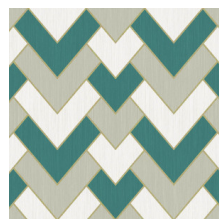

Couleurs (4)

34560

34561

34562

34563

Impression

Plus d'infos? [Cliquez ici](#)

Commandez des échantillons, calculez des quantités, consultez des vidéos d'instructions, téléchargez des informations techniques et plus: www.arte-international.com

ARTE®

wallcoverings for the ultimate in refinement