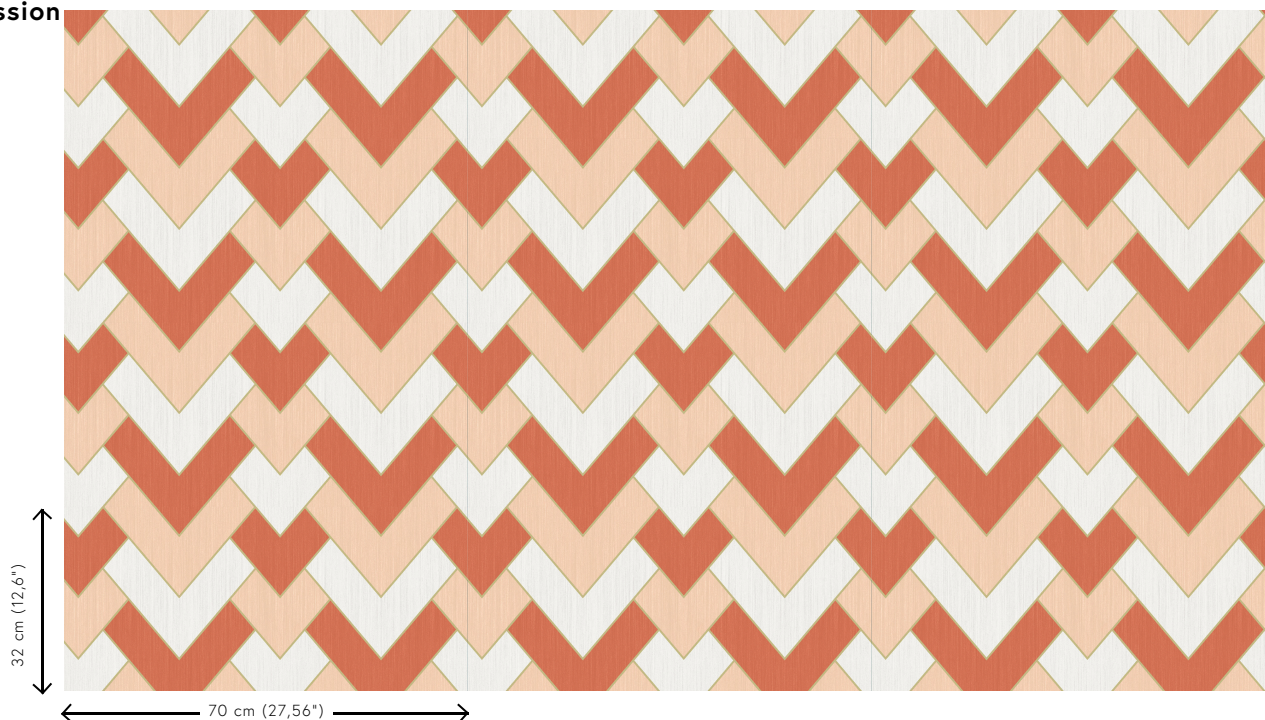

Couleurs (4)

34560

34561

34562

34563

Impression

Plus d'infos? [Cliquez ici](#)

Commandez des échantillons, calculez des quantités, consultez des vidéos d'instructions, téléchargez des informations techniques et plus: www.arte-international.com

ARTE®

wallcoverings for the ultimate in refinement