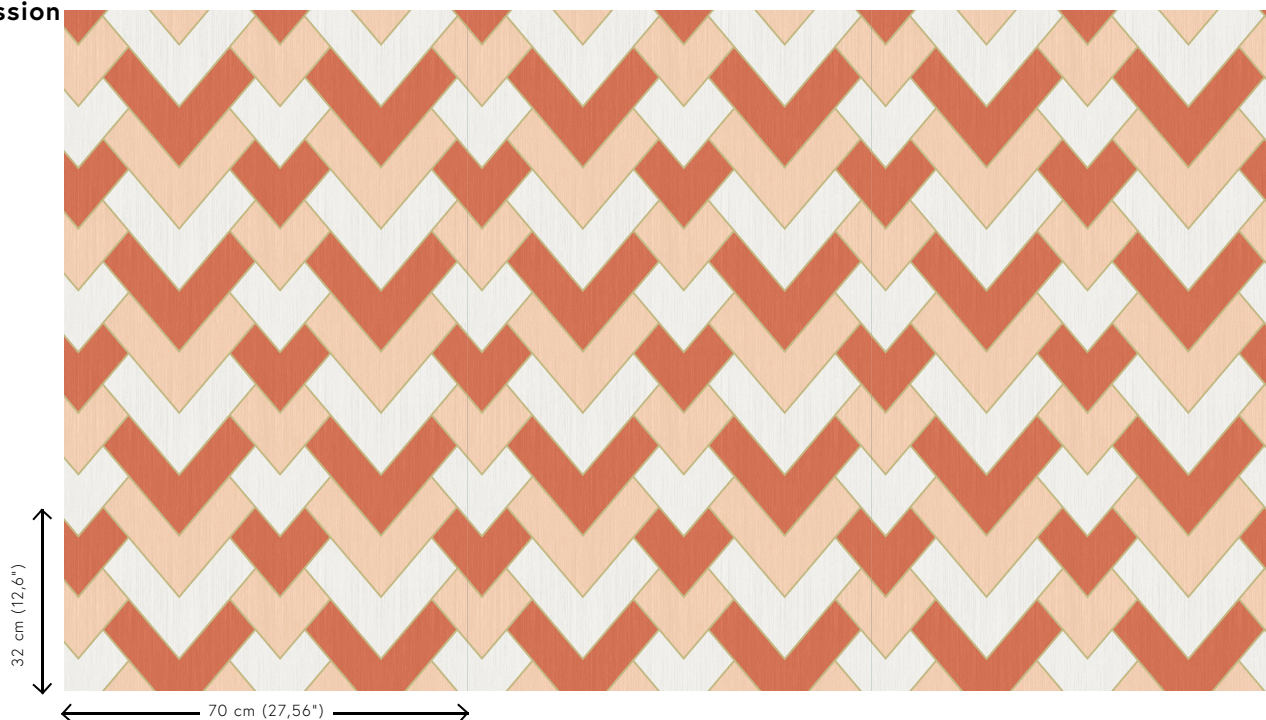

Couleurs (4)

34560

34561

34562

34563

Impression

Plus d'infos? [Cliquez ici](#)

Commandez des échantillons, calculez des quantités, consultez des vidéos d'instructions, téléchargez des informations techniques et plus: www.arte-international.com

ARTE®

wallcoverings for the ultimate in refinement