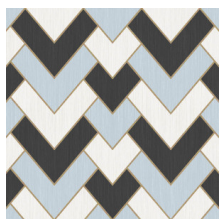

Couleurs (4)

34560