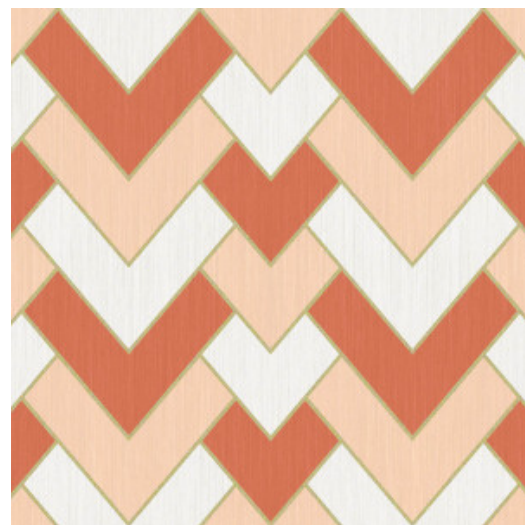

Spécifications techniques

Référence	<u>34563</u>
Catégorie de produit	Refined
Composition	Papier peint sur intissé
Description	Un chevron moderne inspiré du style Gatsby, avec une fine ligne en or métallique
Dimensions	Rouleaux de 8,50 m x 0,70 m = 6 m ²
Raccord	Raccord droit 32 cm
Adhésive	Arte Clearpro ou une colle à dispersion de bonne qualité
Comment encoller	Encoller les murs
Résistance à la lumière	Bonne solidité des coloris à la lumière
Comment enlever	Arrachable à sec
Résistance au feu EU	B-s1, d0
Résistance au feu US	Class A
Maintenance	Lavable
IMO Certified	 0493/22