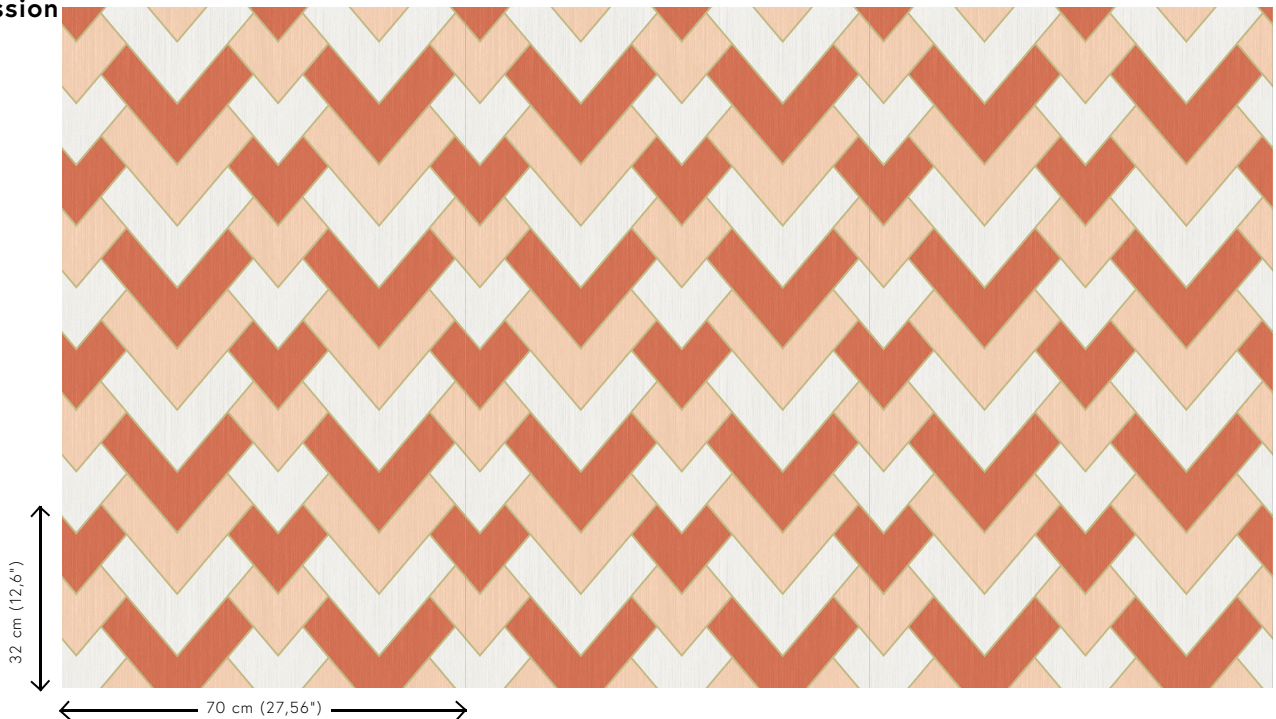

Couleurs (4)

34560

34561

34562

34563

Impression

Plus d'infos? [Cliquez ici](#)

Commandez des échantillons, calculez des quantités, consultez des vidéos d'instructions, téléchargez des informations techniques et plus: www.arte-international.com

ARTE®

wallcoverings for the ultimate in refinement