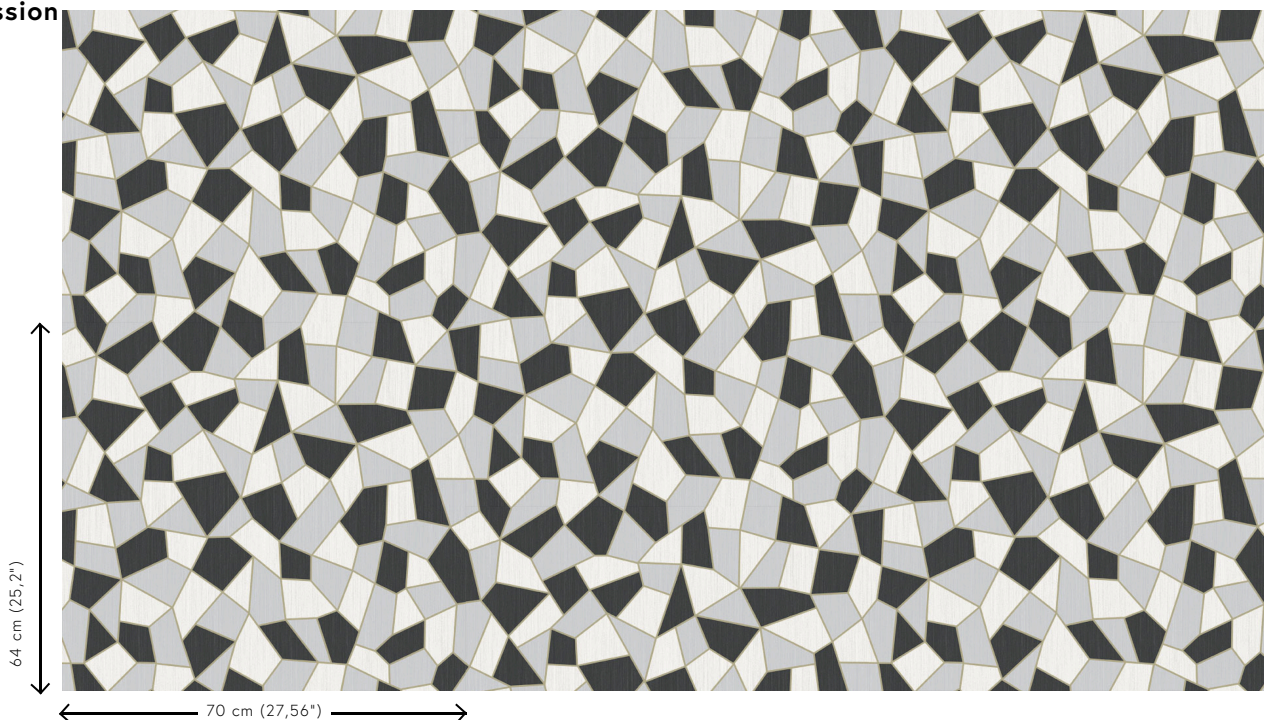

Couleurs (3)

34580

34581

34582

Impression

Plus d'infos? [Cliquez ici](#)

Commandez des échantillons, calculez des quantités, consultez des vidéos d'instructions, téléchargez des informations techniques et plus: www.arte-international.com

ARTE®

wallcoverings for the ultimate in refinement