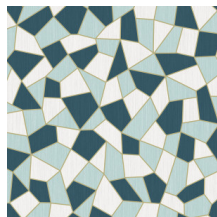

Couleurs (3)

34580

34581

34582

Impression

Plus d'infos? [Cliquez ici](#)

Commandez des échantillons, calculez des quantités, consultez des vidéos d'instructions, téléchargez des informations techniques et plus: www.arte-international.com

ARTE®

wallcoverings for the ultimate in refinement