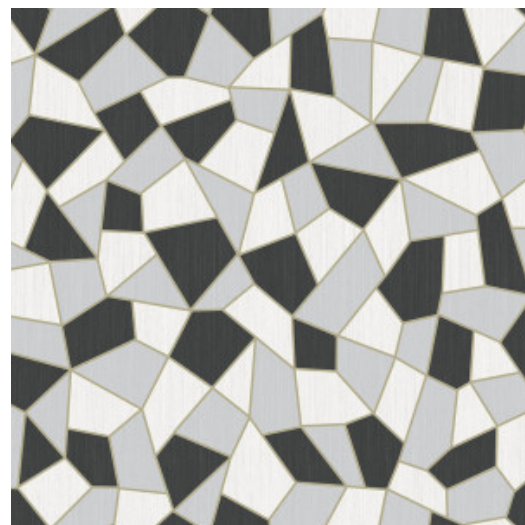

Spécifications techniques

Référence	<u>34580</u>
Catégorie de produit	Refined
Composition	Papier peint sur intissé
Description	Une interprétation tendance des sols en terrazzo classiques, qui font incontestablement un retour dans nos intérieurs
Dimensions	Rouleaux de 8,50 m x 0,70 m = 6 m ²
Raccord	Raccord sauté 64/32 cm
Adhésive	Arte Clearpro ou une colle à dispersion de bonne qualité
Comment encoller	Encoller les murs
Résistance à la lumière	Bonne solidité des coloris à la lumière
Comment enlever	Arrachable à sec
Résistance au feu EU	B-s1, d0
Résistance au feu US	Class A
Maintenance	Lavable
IMO Certified	