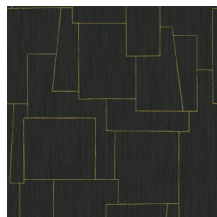

## Spécifications techniques

Référence	<u>34600</u>
Catégorie de produit	Refined
Composition	Papier peint sur intissé
Description	Un motif simple, mais dont vous ne pouvez pas détacher les yeux
Dimensions	Rouleaux de 8,50 m x 0,70 m = 6 m <sup>2</sup>
Raccord	Raccord droit 128 cm
Adhésive	Arte Clearpro ou une colle à dispersion de bonne qualité
Comment encoller	Encoller les murs
Résistance à la lumière	Bonne solidité des coloris à la lumière
Comment enlever	Arrachable à sec
Résistance au feu EU	B-s1, d0
Résistance au feu US	Class A
Maintenance	Lavable
IMO Certified	 0493/22

## Couleurs (4)

34600

34601

34602

34603