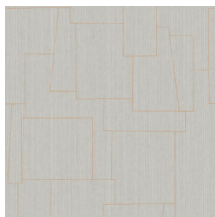

## Spécifications techniques

Référence	<u>34600</u>
Catégorie de produit	Refined
Composition	Papier peint sur intissé
Description	Un motif simple, mais dont vous ne pouvez pas détacher les yeux
Dimensions	Rouleaux de 8,50 m x 0,70 m = 6 m <sup>2</sup>
Raccord	Raccord droit 128 cm
Adhésive	Arte Clearpro ou une colle à dispersion de bonne qualité
Comment encoller	Encoller les murs
Résistance à la lumière	Bonne solidité des coloris à la lumière
Comment enlever	Arrachable à sec
Résistance au feu EU	B-s1, d0
Résistance au feu US	Class A
Maintenance	Lavable
IMO Certified	 0493/22

## Couleurs (4)

34600

34601

34602

34603