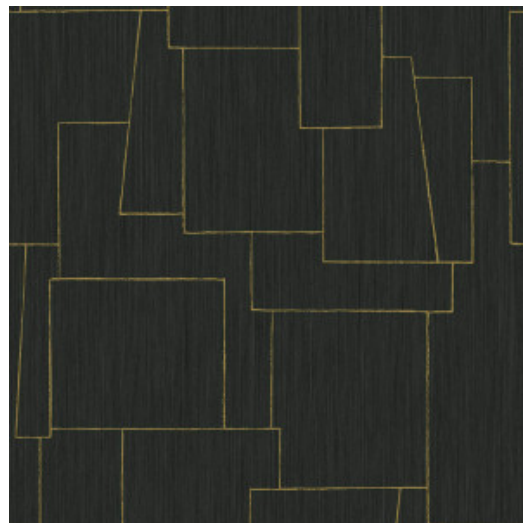

Spécifications techniques

Référence	<u>34602</u>
Catégorie de produit	Refined
Composition	Papier peint sur intissé
Description	Un motif simple, mais dont vous ne pouvez pas détacher les yeux
Dimensions	Rouleaux de 8,50 m x 0,70 m = 6 m ²
Raccord	Raccord droit 128 cm
Adhésive	Arte Clearpro ou une colle à dispersion de bonne qualité
Comment encoller	Encoller les murs
Résistance à la lumière	Bonne solidité des coloris à la lumière
Comment enlever	Arrachable à sec
Résistance au feu EU	B-s1, d0
Résistance au feu US	Class A
Maintenance	Lavable
IMO Certified	 0493/22