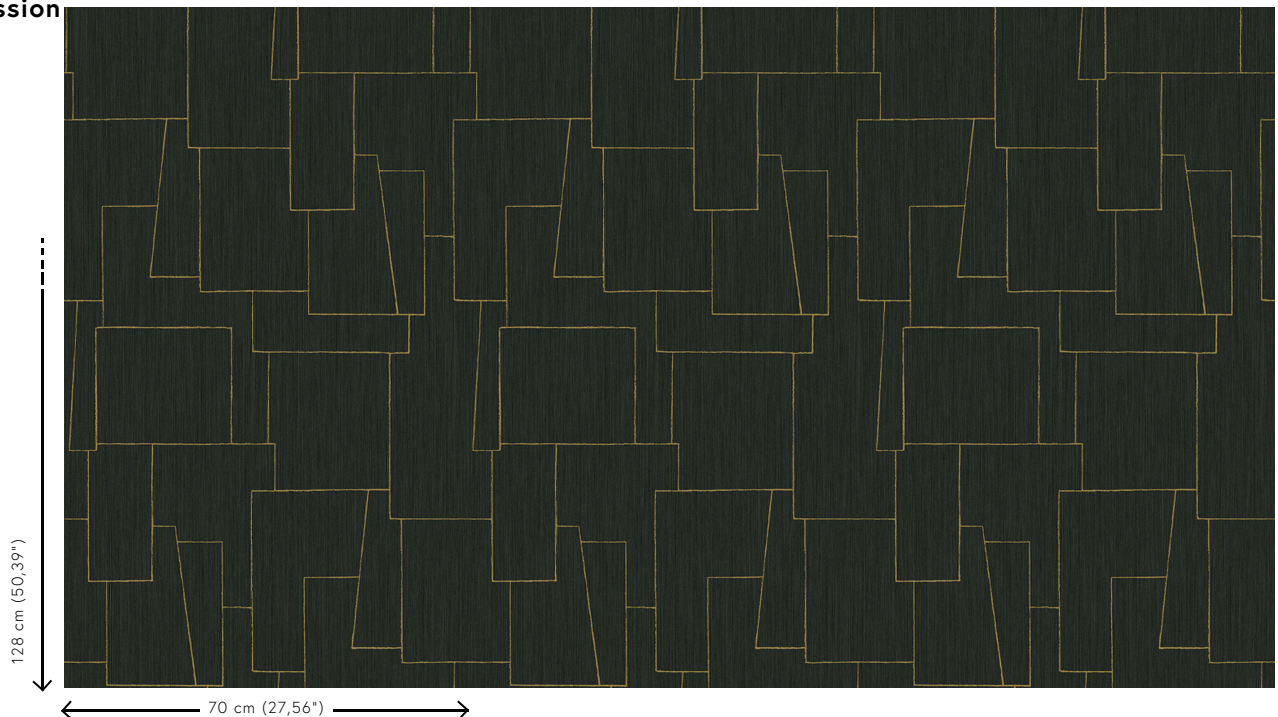

Spécifications techniques

Référence	<u>34602</u>
Catégorie de produit	Refined
Composition	Papier peint sur intissé
Description	Un motif simple, mais dont vous ne pouvez pas détacher les yeux
Dimensions	Rouleaux de 8,50 m x 0,70 m = 6 m ²
Raccord	Raccord droit 128 cm
Adhésive	Arte Clearpro ou une colle à dispersion de bonne qualité
Comment encoller	Encoller les murs
Résistance à la lumière	Bonne solidité des coloris à la lumière
Comment enlever	Arrachable à sec
Résistance au feu EU	B-s1, d0
Résistance au feu US	Class A
Maintenance	Lavable
IMO Certified	 0493/22

Couleurs (4)

34600

34601

34602

34603

Impression

Plus d'infos? [Cliquez ici](#)

Commandez des échantillons, calculez des quantités, consultez des vidéos d'instructions, téléchargez des informations techniques et plus: www.arte-international.com