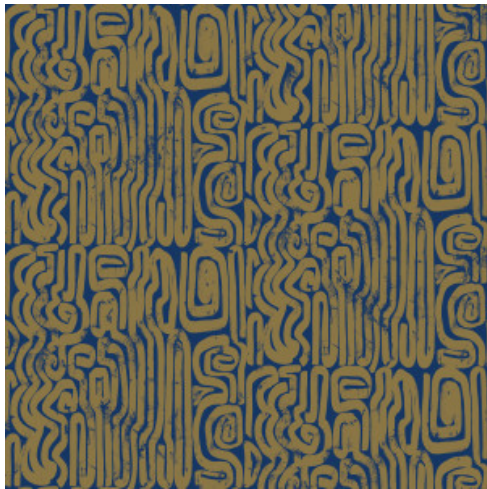

Couleurs (4)

34772

Plus d'infos? [Cliquez ici](#)

Commandez des échantillons, calculez des quantités, consultez des vidéos d'instructions, téléchargez des informations techniques et plus: www.arte-international.com