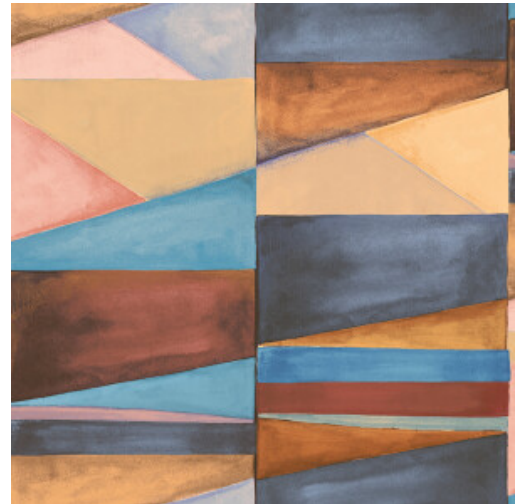

Color Blocks

Collection Silhouette

L'histoire de la collection

Cette collection doit son nom à deux imprimés remarquables où d'élégantes silhouettes humaines occupent le devant de la scène. Mais les motifs Color Blocks et Organic Lines apportent également un effet intéressant sur le mur. L'uni de cette collection arbore l'élégant aspect du tadelakt et sert aussi de base aux différents dessins.

Spécifications techniques

Référence	<u>34830</u>
Composition	Papier peint en vinyle sur intissé
Dimensions	Rouleaux de 10,05 m x 0,53 m
Raccord	Raccord sauté 53/26.5 cm
Adhésive	Arte Clearpro ou une colle à dispersion de bonne qualité
Comment encoller	Encoller les murs
Résistance à la lumière	Bonne solidité des coloris à la lumière
Comment enlever	Arrachable à sec
Maintenance	Lessivable

Couleurs (6)

34830

34831

34832

34833

34834

34835

Impression