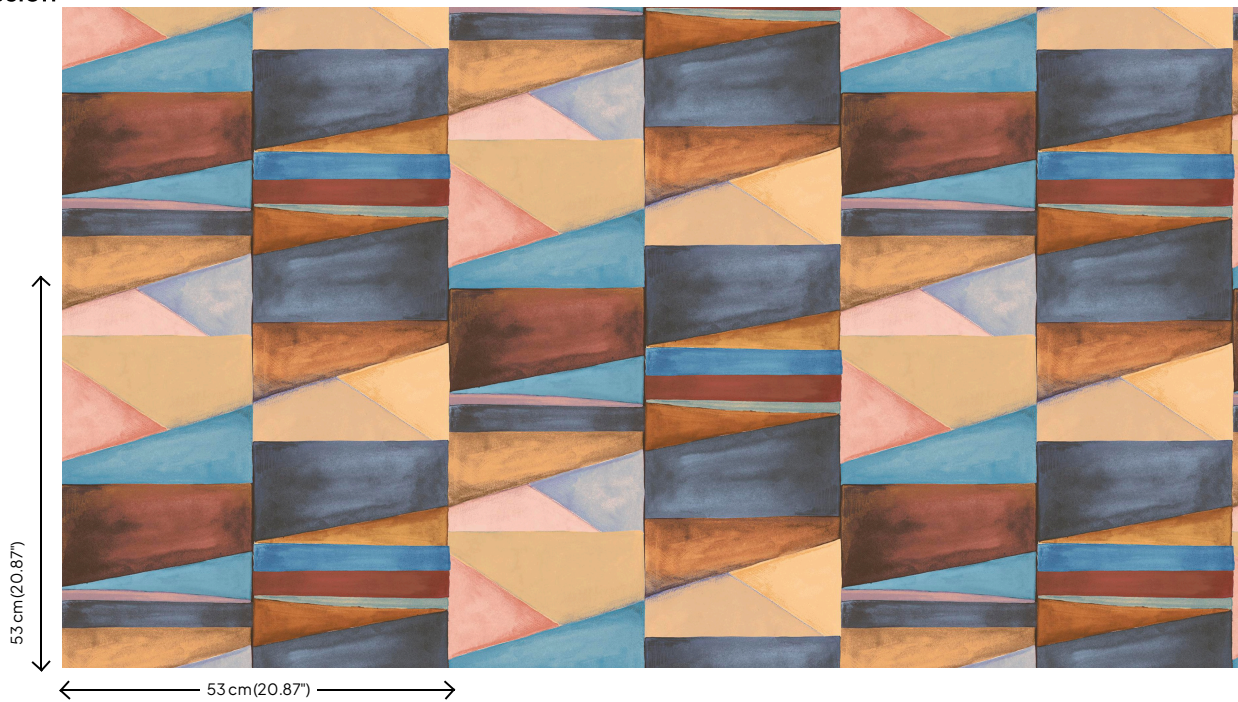

Color Blocks

Collection Silhouette

L'histoire de la collection

Cette collection doit son nom à deux imprimés remarquables où d'élégantes silhouettes humaines occupent le devant de la scène. Mais les motifs Color Blocks et Organic Lines apportent également un effet intéressant sur le mur. L'uni de cette collection arbore l'élégant aspect du tadelakt et sert aussi de base aux différents dessins.

Spécifications techniques

Référence	<u>34830</u>
Composition	Papier peint en vinyle sur intissé
Dimensions	Rouleaux de 10,05 m x 0,53 m
Raccord	Raccord sauté 53/26.5 cm
Adhésive	Arte Clearpro ou une colle à dispersion de bonne qualité
Comment encoller	Encoller les murs
Résistance à la lumière	Bonne solidité des coloris à la lumière
Comment enlever	Arrachable à sec
Maintenance	Lessivable

Couleurs (6)

34830

34831

34832

34833

34834

34835

Impression