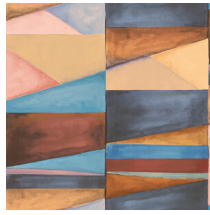

Color Blocks

Collection Silhouette

L'histoire de la collection

Cette collection doit son nom à deux imprimés remarquables où d'élégantes silhouettes humaines occupent le devant de la scène. Mais les motifs Color Blocks et Organic Lines apportent également un effet intéressant sur le mur. L'uni de cette collection arbore l'élégant aspect du tadelakt et sert aussi de base aux différents dessins.

Spécifications techniques

Référence	<u>34830</u>
Composition	Papier peint en vinyle sur intissé
Dimensions	Rouleaux de 10,05 m x 0,53 m
Raccord	Raccord sauté 53/26.5 cm
Adhésive	Arte Clearpro ou une colle à dispersion de bonne qualité
Comment encoller	Encoller les murs
Résistance à la lumière	Bonne solidité des coloris à la lumière
Comment enlever	Arrachable à sec
Maintenance	Lessivable

Couleurs (6)

34830

34831

34832

34833

34834

34835

Impression