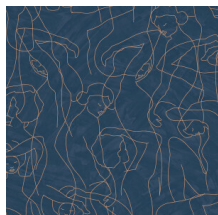

Couleurs (8)

34840