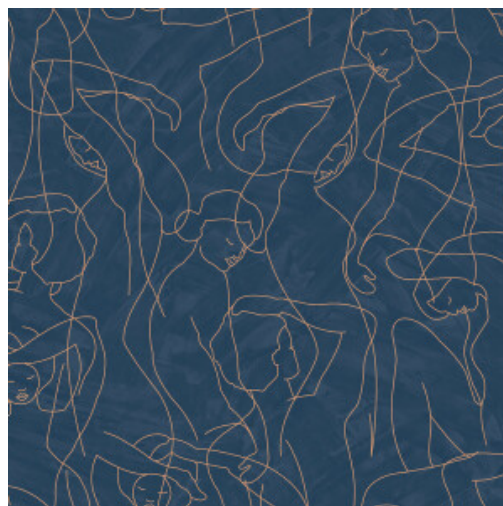

Model Lines

Collection Silhouette

L'histoire de la collection

Cette collection doit son nom à deux imprimés remarquables où d'élégantes silhouettes humaines occupent le devant de la scène. Mais les motifs Color Blocks et Organic Lines apportent également un effet intéressant sur le mur. L'uni de cette collection arbore l'élégant aspect du tadelakt et sert aussi de base aux différents dessins.

Spécifications techniques

Référence	<u>34840</u>
Composition	Papier peint en vinyle sur intissé
Dimensions	Rouleaux de 10,05 m x 0,53 m
Raccord	Raccord sauté 53/26.5 cm
Adhésive	Arte Clearpro ou une colle à dispersion de bonne qualité
Comment encoller	Encoller les murs
Résistance à la lumière	Bonne solidité des coloris à la lumière
Comment enlever	Arrachable à sec
Maintenance	Lessivable

Couleurs (8)

34840

34841

34842

34843

34844

34845

34846