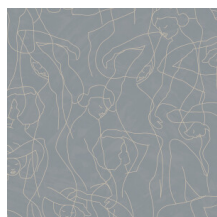

Model Lines

Collection Silhouette

L'histoire de la collection

Cette collection doit son nom à deux imprimés remarquables où d'élégantes silhouettes humaines occupent le devant de la scène. Mais les motifs Color Blocks et Organic Lines apportent également un effet intéressant sur le mur. L'uni de cette collection arbore l'élégant aspect du tadelakt et sert aussi de base aux différents dessins.

Couleurs (8)

34840

34841

34842

34843

34844

34845

34846