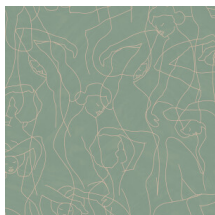

Model Lines

Collection Silhouette

L'histoire de la collection

Cette collection doit son nom à deux imprimés remarquables où d'élégantes silhouettes humaines occupent le devant de la scène. Mais les motifs Color Blocks et Organic Lines apportent également un effet intéressant sur le mur. L'uni de cette collection arbore l'élégant aspect du tadelakt et sert aussi de base aux différents dessins.

Couleurs (8)

34840

34841

34842

34843

34844

34845

34846