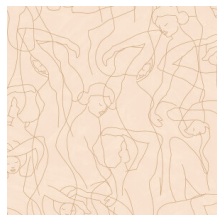

Model Lines

Collection Silhouette

L'histoire de la collection

Cette collection doit son nom à deux imprimés remarquables où d'élégantes silhouettes humaines occupent le devant de la scène. Mais les motifs Color Blocks et Organic Lines apportent également un effet intéressant sur le mur. L'uni de cette collection arbore l'élégant aspect du tadelakt et sert aussi de base aux différents dessins.

Couleurs (8)

34840

34841

34842

34843

34844

34845

34846