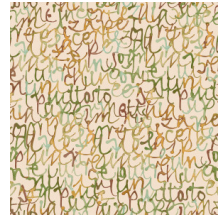

Script

Collection Silhouette

L'histoire de la collection

Cette collection doit son nom à deux imprimés remarquables où d'élégantes silhouettes humaines occupent le devant de la scène. Mais les motifs Color Blocks et Organic Lines apportent également un effet intéressant sur le mur. L'un de cette collection arbore l'élégant aspect du tadelakt et sert aussi de base aux différents dessins.

Spécifications techniques

Référence	<u>34860</u>
Composition	Papier peint sur intissé
Dimensions	Rouleaux de 10,05 m x 0,53 m
Raccord	Raccord sauté 53/26,5 cm
Adhésive	Arte Clearpro ou une colle à dispersion de bonne qualité
Comment encoller	Encoller les murs
Résistance à la lumière	Bonne solidité des coloris à la lumière
Comment enlever	Arrachable à sec
Maintenance	Lessivable

Couleurs (4)

34860

34861

34862

34863

Impression

Plus d'infos? [Cliquez ici](#)

Commandez des échantillons, calculez des quantités, consultez des vidéos d'instructions, téléchargez des informations techniques et plus: www.arte-international.com