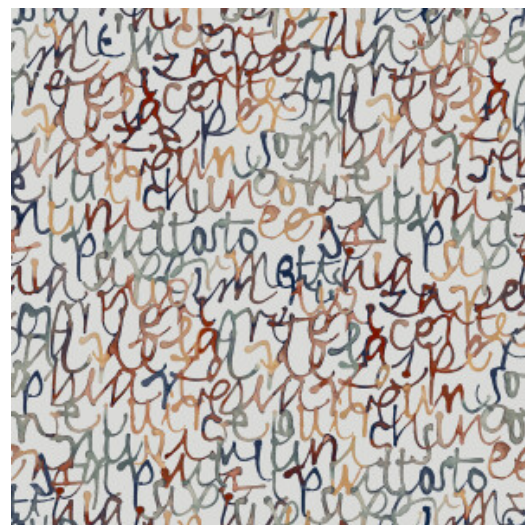

Script

Collection Silhouette

L'histoire de la collection

Cette collection doit son nom à deux imprimés remarquables où d'élégantes silhouettes humaines occupent le devant de la scène. Mais les motifs Color Blocks et Organic Lines apportent également un effet intéressant sur le mur. L'un de cette collection arbore l'élégant aspect du tadelakt et sert aussi de base aux différents dessins.

Spécifications techniques

Référence	<u>34860</u>
Composition	Papier peint sur intissé
Dimensions	Rouleaux de 10,05 m x 0,53 m
Raccord	Raccord sauté 53/26,5 cm
Adhésive	Arte Clearpro ou une colle à dispersion de bonne qualité
Comment encoller	Encoller les murs
Résistance à la lumière	Bonne solidité des coloris à la lumière
Comment enlever	Arrachable à sec
Maintenance	Lessivable