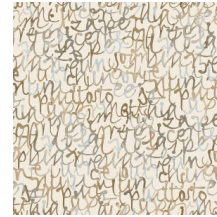

Script

Collection Silhouette

L'histoire de la collection

Cette collection doit son nom à deux imprimés remarquables où d'élégantes silhouettes humaines occupent le devant de la scène. Mais les motifs Color Blocks et Organic Lines apportent également un effet intéressant sur le mur. L'un de cette collection arbore l'élégant aspect du tadelakt et sert aussi de base aux différents dessins.

Spécifications techniques

Référence	<u>34860</u>
Composition	Papier peint sur intissé
Dimensions	Rouleaux de 10,05 m x 0,53 m
Raccord	Raccord sauté 53/26,5 cm
Adhésive	Arte Clearpro ou une colle à dispersion de bonne qualité
Comment encoller	Encoller les murs
Résistance à la lumière	Bonne solidité des coloris à la lumière
Comment enlever	Arrachable à sec
Maintenance	Lessivable

Couleurs (4)

34860

34861

34862

34863

Impression

Plus d'infos? [Cliquez ici](#)

Commandez des échantillons, calculez des quantités, consultez des vidéos d'instructions, téléchargez des informations techniques et plus: www.arte-international.com