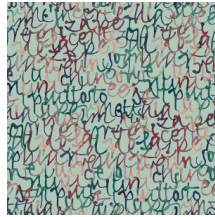

Script

Collection Silhouette

L'histoire de la collection

Cette collection doit son nom à deux imprimés remarquables où d'élégantes silhouettes humaines occupent le devant de la scène. Mais les motifs Color Blocks et Organic Lines apportent également un effet intéressant sur le mur. L'un de cette collection arbore l'élégant aspect du tadelakt et sert aussi de base aux différents dessins.

Spécifications techniques

Référence	<u>34860</u>
Composition	Papier peint sur intissé
Dimensions	Rouleaux de 10,05 m x 0,53 m
Raccord	Raccord sauté 53/26,5 cm
Adhésive	Arte Clearpro ou une colle à dispersion de bonne qualité
Comment encoller	Encoller les murs
Résistance à la lumière	Bonne solidité des coloris à la lumière
Comment enlever	Arrachable à sec
Maintenance	Lessivable

Couleurs (4)

34860

34861

34862

34863

Impression

Plus d'infos? [Cliquez ici](#)

Commandez des échantillons, calculez des quantités, consultez des vidéos d'instructions, téléchargez des informations techniques et plus: www.arte-international.com