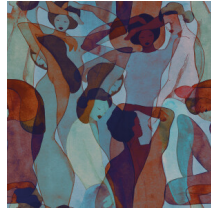

Couleurs (2)

34870

34871

Impression

Plus d'infos? [Cliquez ici](#)

Commandez des échantillons, calculez des quantités, consultez des vidéos d'instructions, téléchargez des informations techniques et plus: www.arte-international.com