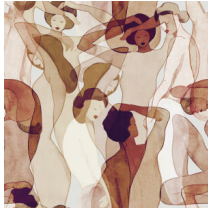

Couleurs (2)

34870