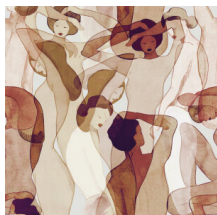

Couleurs (2)

34870