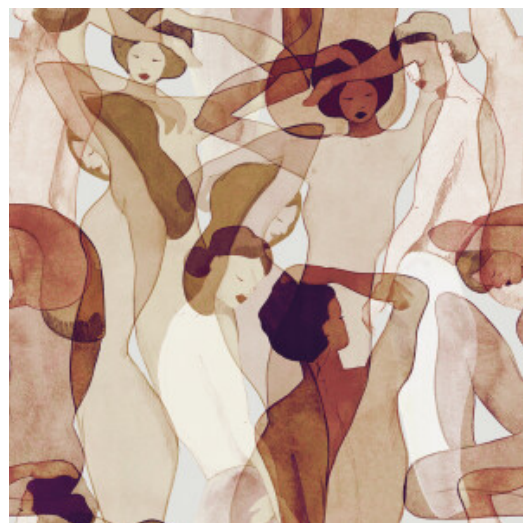

Models

Collection Silhouette

L'histoire de la collection

Cette collection doit son nom à deux imprimés remarquables où d'élégantes silhouettes humaines occupent le devant de la scène. Mais les motifs Color Blocks et Organic Lines apportent également un effet intéressant sur le mur. L'uni de cette collection arbore l'élégant aspect du tadelakt et sert aussi de base aux différents dessins.

Spécifications techniques

Référence	<u>34870</u>
Composition	Papier peint sur intissé
Dimensions	Panoramique de 300 cm x 280 cm = 8,4 m ²
Remarque	Le dessin de ce panoramique se raccorde parfaitement, de sorte que plusieurs exemplaires peuvent être posés côte à côte.
Adhésive	Arte Clearpro ou une colle à dispersion de bonne qualité
Comment encoller	Encoller les murs
Résistance à la lumière	Bonne solidité des coloris à la lumière
Comment enlever	Arrachable à sec
Maintenance	Lessivable