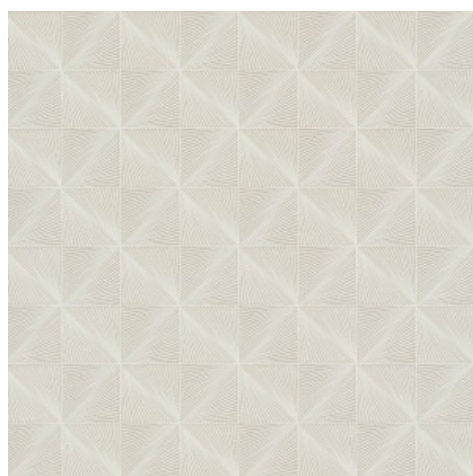

## L'histoire de la collection

Barklay est un papier peint de fabrication belge. Les designs sont inspirés par un marqueterie raffinée et forment une combinaison surprenante de dessins botaniques et de motifs géométriques. L'ensemble baigne dans une ambiance rétro joyeuse.

## Couleurs (4)

35160

35161

35162

35163

Plus d'infos? [Cliquez ici](#)

Commandez des échantillons, calculez des quantités, consultez des vidéos d'instructions, téléchargez des informations techniques et plus: [www.arte-international.com](http://www.arte-international.com)