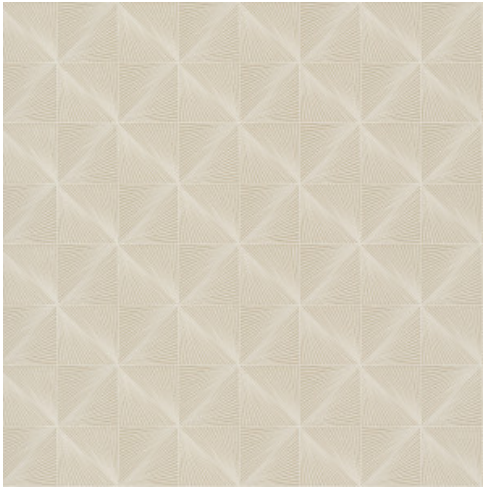

Couleurs (4)

35160