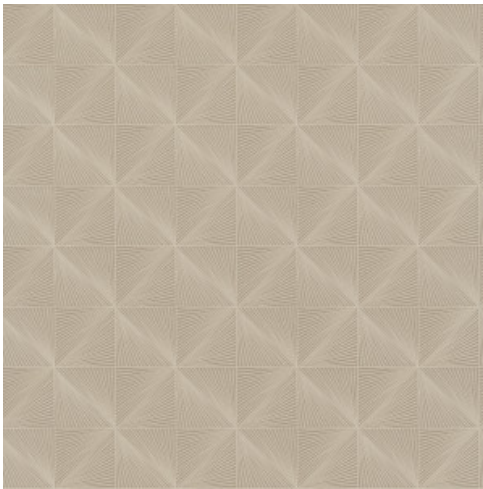

Couleurs (4)

35162

Plus d'infos? [Cliquez ici](#)

Commandez des échantillons, calculez des quantités, consultez des vidéos d'instructions, téléchargez des informations techniques et plus: www.arte-international.com