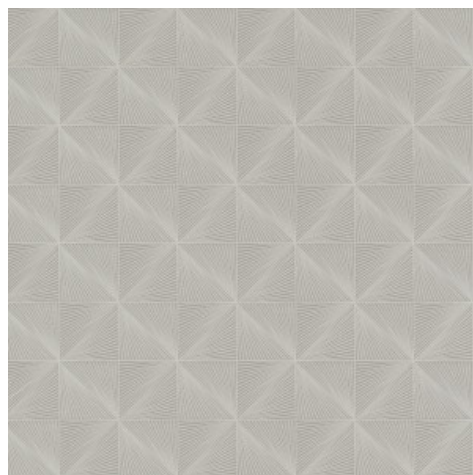

Couleurs (4)

35161

Plus d'infos? [Cliquez ici](#)

Commandez des échantillons, calculez des quantités, consultez des vidéos d'instructions, téléchargez des informations techniques et plus: www.arte-international.com