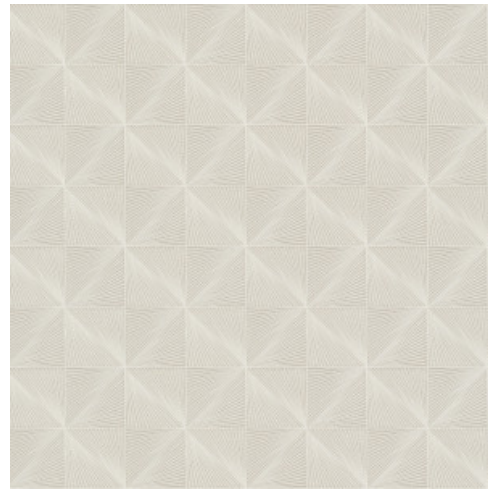

Print 4

Collection Barklay

L'histoire de la collection

Barklay est un papier peint de fabrication belge. Les designs sont inspirés par un marqueterie raffinée et forment une combinaison surprenante de dessins botaniques et de motifs géométriques. L'ensemble baigne dans une ambiance rétro joyeuse.

Couleurs (4)

35160

35161

35162

35163

Plus d'infos? [Cliquez ici](#)

Commandez des échantillons, calculez des quantités, consultez des vidéos d'instructions, téléchargez des informations techniques et plus: www.arte-international.com