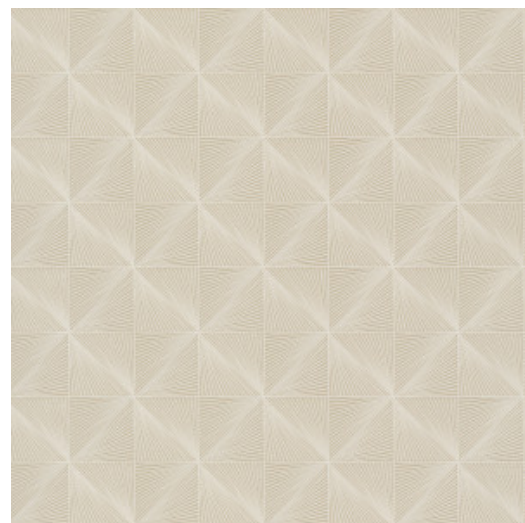

Print 4

Collection Barklay

L'histoire de la collection

Barklay est un papier peint de fabrication belge. Les designs sont inspirés par un marqueterie raffinée et forment une combinaison surprenante de dessins botaniques et de motifs géométriques. L'ensemble baigne dans une ambiance rétro joyeuse.

Spécifications techniques

| | |
|-------------------------|--|
| Référence | <u>35160</u> |
| Composition | Papier peint en vinyle sur intissé |
| Dimensions | Rouleaux de 10,05 m x 0,53 m |
| Raccord | Raccord droit 13,25 cm |
| Adhésive | Arte Clearpro ou une colle à dispersion de bonne qualité |
| Comment encoller | Encoller les murs |
| Résistance à la lumière | Bonne solidité des coloris à la lumière |
| Comment enlever | Arrachable à sec |
| Maintenance | Lessivable et brossable |