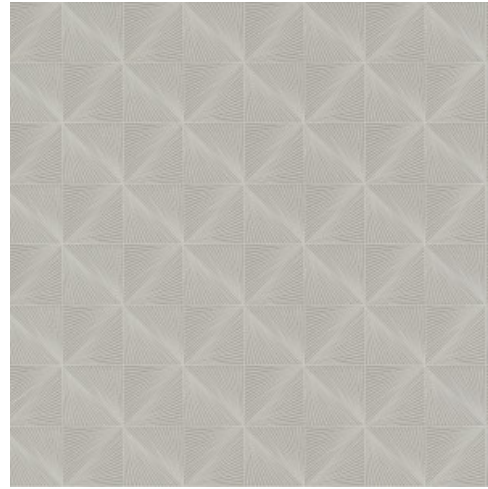

Couleurs (4)

35161

Plus d'infos? [Cliquez ici](#)

Commandez des échantillons, calculez des quantités, consultez des vidéos d'instructions, téléchargez des informations techniques et plus: www.arte-international.com