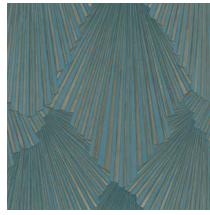

Couleurs (4)

35240

35241

35242

35243

Impression

Plus d'infos? [Cliquez ici](#)

Commandez des échantillons, calculez des quantités, consultez des vidéos d'instructions, téléchargez des informations techniques et plus: www.arte-international.com