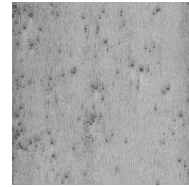

Spécifications techniques

Référence	<u>37500</u>
Catégorie de produit	Exquise
Composition	Revêtement mural métallique sur intissé
Description	Revêtement mural composé d'une véritable feuille de métal avec un effet oxydé
Dimensions	Largeur 91,44 cm / livrable au mètre linéaire
Raccord	Raccord libre 0 cm
Remarque	Lors de la production la feuille de métal subit un traitement intense qui est développé exclusivement pour cette collection. Elle est colorée de façon à obtenir au final toutes les nuances d'un effet métallisé authentique
Adhésive	Arte Clearpro ou une colle à dispersion de bonne qualité
Comment encoller	Humidifier le produit, encoller le mur
Résistance à la lumière	Bonne solidité des coloris à la lumière
Comment enlever	Arrachable à sec
Résistance au feu EU	B-s1, d0
Résistance au feu US	Class A
Maintenance	Lavable
IMO Certified	

0493/22

Couleurs (24)

37500

37501

37502

37503

37504

37505

37506

37507

37508

37509

37510

37511

37512

37513

37514

37515

37516

37517

37518

37519

37520

37521