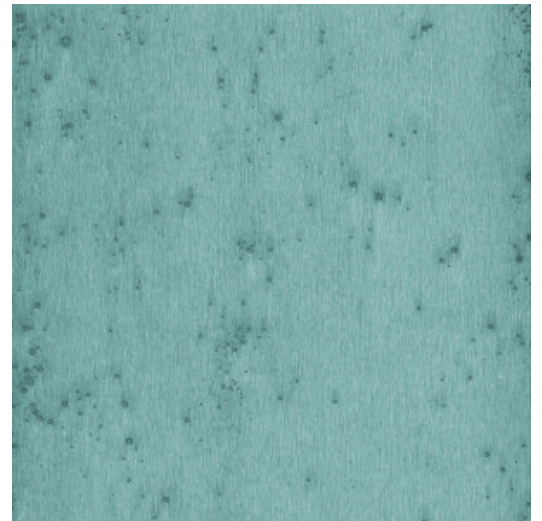

STELLAR

Collection Metal X

L'histoire de la collection

La meilleure façon de décrire la collection Metal X est de parler de « parfaite imperfection ». Son revêtement mural rend hommage au métal oxydé, mais son aspect légèrement brillant crée un effet luxueux.

Spécifications techniques

Référence	<u>37500</u>
Catégorie de produit	Exquise
Composition	Revêtement mural métallique sur intissé
Description	Revêtement mural composé d'une véritable feuille de métal avec un effet oxydé
Dimensions	Largeur 91,44 cm / livrable au mètre linéaire
Raccord	Raccord libre 0 cm
Remarque	Lors de la production la feuille de métal subit un traitement intense qui est développé exclusivement pour cette collection. Elle est colorée de façon à obtenir au final toutes les nuances d'un effet métallisé authentique
Adhésive	Arte Clearpro ou une colle à dispersion de bonne qualité
Comment encoller	Humidifier le produit, encoller le mur
Résistance à la lumière	Bonne solidité des coloris à la lumière
Comment enlever	Arrachable à sec
Résistance au feu EU	B-s1, d0
Résistance au feu US	Class A
Maintenance	Lavable
IMO Certified	

0493/22

Couleurs (24)

37500

37501

37502

37503

37504

37505