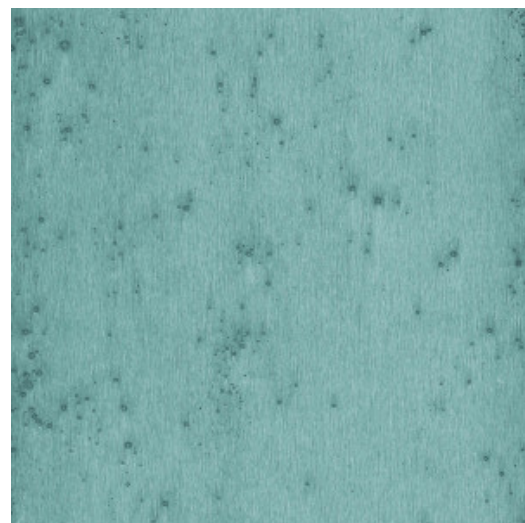

STELLAR

Collection Metal X

L'histoire de la collection

La meilleure façon de décrire la collection Metal X est de parler de « parfaite imperfection ». Son revêtement mural rend hommage au métal oxydé, mais son aspect légèrement brillant crée un effet luxueux.

Spécifications techniques

Référence	<u>37500</u>
Catégorie de produit	Exquise
Composition	Revêtement mural métallique sur intissé
Description	Revêtement mural composé d'une véritable feuille de métal avec un effet oxydé
Dimensions	Largeur 91,44 cm / livrable au mètre linéaire
Raccord	Raccord libre 0 cm
Remarque	Lors de la production la feuille de métal subit un traitement intense qui est développé exclusivement pour cette collection. Elle est colorée de façon à obtenir au final toutes les nuances d'un effet métallisé authentique
Adhésive	Arte Clearpro ou une colle à dispersion de bonne qualité
Comment encoller	Humidifier le produit, encoller le mur
Résistance à la lumière	Bonne solidité des coloris à la lumière
Comment enlever	Arrachable à sec
Résistance au feu EU	B-s1, d0
Résistance au feu US	Class A
Maintenance	Lavable
IMO Certified	

0493/22

Couleurs (24)

37500

37501

37502

37503

37504

37505