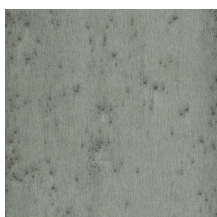

Couleurs (12)

37513A

Plus d'infos? [Cliquez ici](#)

Commandez des échantillons, calculez des quantités, consultez des vidéos d'instructions, téléchargez des informations techniques et plus: www.arte-international.com

ARTE®

wallcoverings for the ultimate in refinement