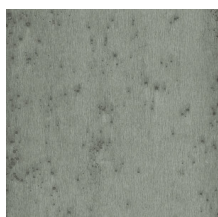

Couleurs (12)

37513A

Plus d'infos? [Cliquez ici](#)

Commandez des échantillons, calculez des quantités, consultez des vidéos d'instructions, téléchargez des informations techniques et plus: www.arte-international.com

ARTE®

wallcoverings for the ultimate in refinement