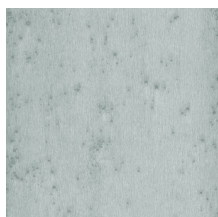

Spécifications techniques

Référence	<u>37503A</u>
Catégorie de produit	Exquisite
Composition	Revêtement mural métallique sur intissé
Description	Revêtement mural composé d'une véritable feuille de métal avec un effet oxydé
Dimensions	Largeur 91,44 cm / livrable au mètre linéaire
Raccord	Raccord libre 0 cm
Remarque	Lors de la production la feuille de métal subit un traitement intense qui est développé exclusivement pour cette collection. Elle est colorée de façon à obtenir au final toutes les nuances d'un effet métallisé authentique
Adhésive	Arte Clearpro ou une colle à dispersion de bonne qualité
Comment encoller	Humidifier le produit, encoller le mur
Résistance à la lumière	Bonne solidité des coloris à la lumière
Comment enlever	Arrachable à sec
Résistance au feu EU	B-s1, d0
Résistance au feu US	Class A
Maintenance	Lavable
IMO Certified	

0493/22

Couleurs (12)

37502A

37503A

37504A

37506A

37508A

37509A