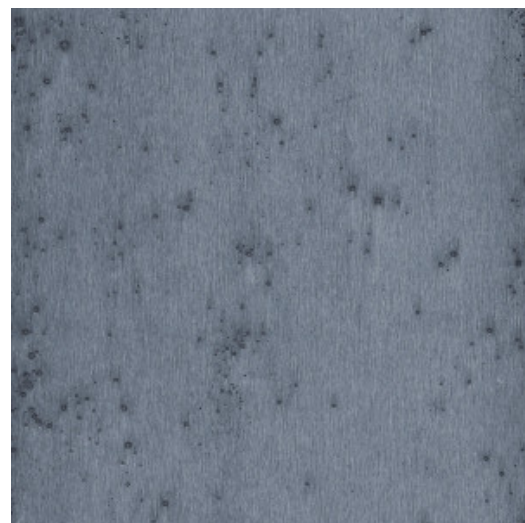

STELLAR

Collection Metal X

L'histoire de la collection

La meilleure façon de décrire la collection Metal X est de parler de « parfaite imperfection ». Son revêtement mural rend hommage au métal oxydé, mais son aspect légèrement brillant crée un effet luxueux.

Spécifications techniques

Référence	<u>37506</u>
Catégorie de produit	Exquisite
Composition	Revêtement mural métallique sur intissé
Description	Revêtement mural composé d'une véritable feuille de métal avec un effet oxydé
Dimensions	Largeur 91,44 cm / livrable au mètre linéaire
Raccord	Raccord libre 0 cm
Remarque	Lors de la production la feuille de métal subit un traitement intense qui est développé exclusivement pour cette collection. Elle est colorée de façon à obtenir au final toutes les nuances d'un effet métallisé authentique
Adhésive	Arte Clearpro ou une colle à dispersion de bonne qualité
Comment encoller	Humidifier le produit, encoller le mur
Résistance à la lumière	Bonne solidité des coloris à la lumière
Comment enlever	Arrachable à sec
Résistance au feu EU	B-s1, d0
Résistance au feu US	Class A
Maintenance	Lavable
IMO Certified	

0493/22