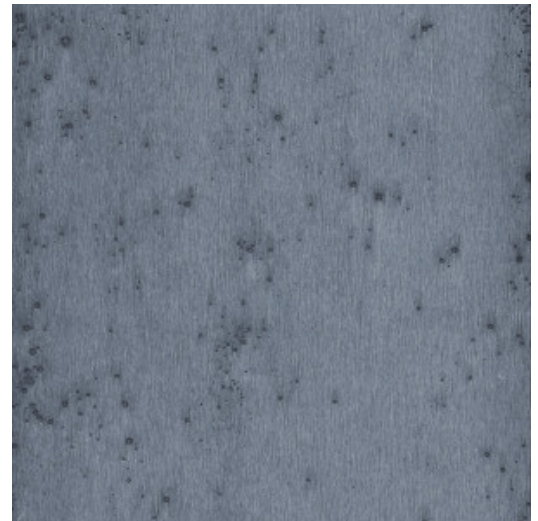

STELLAR

Collection Metal X

L'histoire de la collection

La meilleure façon de décrire la collection Metal X est de parler de « parfaite imperfection ». Son revêtement mural rend hommage au métal oxydé, mais son aspect légèrement brillant crée un effet luxueux.

Spécifications techniques

Référence	<u>37506</u>
Catégorie de produit	Exquisite
Composition	Revêtement mural métallique sur intissé
Description	Revêtement mural composé d'une véritable feuille de métal avec un effet oxydé
Dimensions	Largeur 91,44 cm / livrable au mètre linéaire
Raccord	Raccord libre 0 cm
Remarque	Lors de la production la feuille de métal subit un traitement intense qui est développé exclusivement pour cette collection. Elle est colorée de façon à obtenir au final toutes les nuances d'un effet métallisé authentique
Adhésive	Arte Clearpro ou une colle à dispersion de bonne qualité
Comment encoller	Humidifier le produit, encoller le mur
Résistance à la lumière	Bonne solidité des coloris à la lumière
Comment enlever	Arrachable à sec
Résistance au feu EU	B-s1, d0
Résistance au feu US	Class A
Maintenance	Lavable
IMO Certified	

0493/22