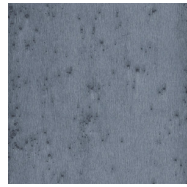

## Spécifications techniques

Référence	<u>37506</u>
Catégorie de produit	Exquisite
Composition	Revêtement mural métallique sur intissé
Description	Revêtement mural composé d'une véritable feuille de métal avec un effet oxydé
Dimensions	Largeur 91,44 cm / livrable au mètre linéaire
Raccord	Raccord libre 0 cm
Remarque	Lors de la production la feuille de métal subit un traitement intense qui est développé exclusivement pour cette collection. Elle est colorée de façon à obtenir au final toutes les nuances d'un effet métallisé authentique
Adhésive	Arte Clearpro ou une colle à dispersion de bonne qualité
Comment encoller	Humidifier le produit, encoller le mur
Résistance à la lumière	Bonne solidité des coloris à la lumière
Comment enlever	Arrachable à sec
Résistance au feu EU	B-s1, d0
Résistance au feu US	Class A
Maintenance	Lavable
IMO Certified	

## Couleurs (24)

37500

37501

37502

37503

37504

37505

37506