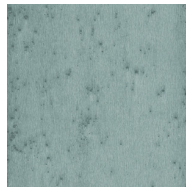

## Spécifications techniques

Référence	<u>37507</u>
Catégorie de produit	Exquisite
Composition	Revêtement mural métallique sur intissé
Description	Revêtement mural composé d'une véritable feuille de métal avec un effet oxydé
Dimensions	Largeur 91,44 cm / livrable au mètre linéaire
Raccord	Raccord libre 0 cm
Remarque	Lors de la production la feuille de métal subit un traitement intense qui est développé exclusivement pour cette collection. Elle est colorée de façon à obtenir au final toutes les nuances d'un effet métallisé authentique
Adhésive	Arte Clearpro ou une colle à dispersion de bonne qualité
Comment encoller	Humidifier le produit, encoller le mur
Résistance à la lumière	Bonne solidité des coloris à la lumière
Comment enlever	Arrachable à sec
Résistance au feu EU	B-s1, d0
Résistance au feu US	Class A
Maintenance	Lavable
IMO Certified	

## Couleurs (24)

37500

37501

37502

37503

37504

37505

37506