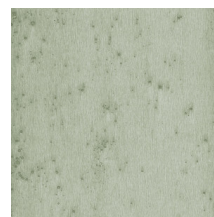

Couleurs (12)

37512A

Plus d'infos? [Cliquez ici](#)

Commandez des échantillons, calculez des quantités, consultez des vidéos d'instructions, téléchargez des informations techniques et plus: www.arte-international.com

ARTE®

wallcoverings for the ultimate in refinement