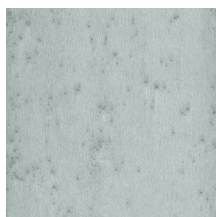

Spécifications techniques

Référence	<u>37510A</u>
Catégorie de produit	Exquise
Composition	Revêtement mural métallique sur intissé
Description	Revêtement mural composé d'une véritable feuille de métal avec un effet oxydé
Dimensions	Largeur 91,44 cm / livrable au mètre linéaire
Raccord	Raccord libre 0 cm
Remarque	Lors de la production la feuille de métal subit un traitement intense qui est développé exclusivement pour cette collection. Elle est colorée de façon à obtenir au final toutes les nuances d'un effet métallisé authentique
Adhésive	Arte Clearpro ou une colle à dispersion de bonne qualité
Comment encoller	Humidifier le produit, encoller le mur
Résistance à la lumière	Bonne solidité des coloris à la lumière
Comment enlever	Arrachable à sec
Résistance au feu EU	B-s1, d0
Résistance au feu US	Class A
Maintenance	Lavable
IMO Certified	

0493/22

Couleurs (12)

37502A

37503A

37504A

37506A

37508A

37509A