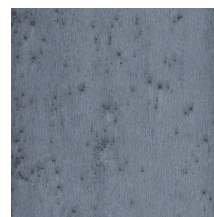

Spécifications techniques

Référence	<u>37510A</u>
Catégorie de produit	Exquise
Composition	Revêtement mural métallique sur intissé
Description	Revêtement mural composé d'une véritable feuille de métal avec un effet oxydé
Dimensions	Largeur 91,44 cm / livrable au mètre linéaire
Raccord	Raccord libre 0 cm
Remarque	Lors de la production la feuille de métal subit un traitement intense qui est développé exclusivement pour cette collection. Elle est colorée de façon à obtenir au final toutes les nuances d'un effet métallisé authentique
Adhésive	Arte Clearpro ou une colle à dispersion de bonne qualité
Comment encoller	Humidifier le produit, encoller le mur
Résistance à la lumière	Bonne solidité des coloris à la lumière
Comment enlever	Arrachable à sec
Résistance au feu EU	B-s1, d0
Résistance au feu US	Class A
Maintenance	Lavable
IMO Certified	

0493/22

Couleurs (12)

37502A

37503A

37504A

37506A

37508A

37509A