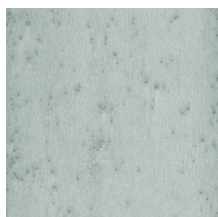

Spécifications techniques

Référence	<u>37519A</u>
Catégorie de produit	Exquisite
Composition	Revêtement mural métallique sur intissé
Description	Revêtement mural composé d'une véritable feuille de métal avec un effet oxydé
Dimensions	Largeur 91,44 cm / livrable au mètre linéaire
Raccord	Raccord libre 0 cm
Remarque	Lors de la production la feuille de métal subit un traitement intense qui est développé exclusivement pour cette collection. Elle est colorée de façon à obtenir au final toutes les nuances d'un effet métallisé authentique
Adhésive	Arte Clearpro ou une colle à dispersion de bonne qualité
Comment encoller	Humidifier le produit, encoller le mur
Résistance à la lumière	Bonne solidité des coloris à la lumière
Comment enlever	Arrachable à sec
Résistance au feu EU	B-s1, d0
Résistance au feu US	Class A
Maintenance	Lavable
IMO Certified	

0493/22

Couleurs (12)

37502A

37503A

37504A

37506A

37508A

37509A