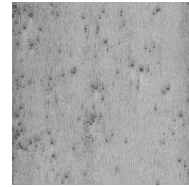

Spécifications techniques

Référence	<u>37522</u>
Catégorie de produit	Exquisite
Composition	Revêtement mural métallique sur intissé
Description	Revêtement mural composé d'une véritable feuille de métal avec un effet oxydé
Dimensions	Largeur 91,44 cm / livrable au mètre linéaire
Raccord	Raccord libre 0 cm
Remarque	Lors de la production la feuille de métal subit un traitement intense qui est développé exclusivement pour cette collection. Elle est colorée de façon à obtenir au final toutes les nuances d'un effet métallisé authentique
Adhésive	Arte Clearpro ou une colle à dispersion de bonne qualité
Comment encoller	Humidifier le produit, encoller le mur
Résistance à la lumière	Bonne solidité des coloris à la lumière
Comment enlever	Arrachable à sec
Résistance au feu EU	B-s1, d0
Résistance au feu US	Class A
Maintenance	Lavable
IMO Certified	

0493/22

Couleurs (24)

37500

37501

37502

37503

37504

37505

37506

37507

37508

37509

37510

37511

37512

37513

37514

37515

37516

37517

37518

37519

37520

37521