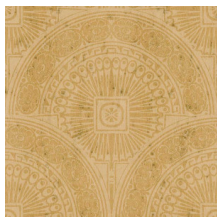

Spécifications techniques

Référence	<u>37600</u>
Catégorie de produit	Exquise
Composition	Revêtement mural métallique sur intissé
Description	Revêtement mural composé d'une véritable feuille de métal avec un effet oxydé et un dessin ton sur ton
Dimensions	Largeur 90 cm / livrable au mètre linéaire
Raccord	Raccord droit 45 cm
Remarque	Lors de la production la feuille de métal subit un traitement intense qui est développé exclusivement pour cette collection. Elle est colorée de façon à obtenir toutes les nuances d'un effet métallisé authentique. Vous trouvez des unis assortis dans la collection Metal X
Adhésive	Arte Clearpro ou une colle à dispersion de bonne qualité
Comment encoller	Humidifier le produit, encoller le mur
Résistance à la lumière	Bonne solidité des coloris à la lumière
Comment enlever	Arrachable à sec
Résistance au feu EU	B-s1, d0
Résistance au feu US	Class A
Maintenance	Lavable
IMO Certified	

Couleurs (5)

37600

37601

37602

37603

37604

Impression

Plus d'infos? [Cliquez ici](#)