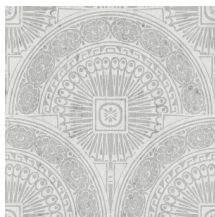

FORUM

Collection Metal X Signum

L'histoire de la collection

Les motifs dans cette collection sont apposés sur Stellar, le modèle uni de la collection Metal X. Ce revêtement mural métallique se base sur la « parfaite imperfection » d'une surface en métal oxydé et donne un effet à la fois industriel et luxueux.

Spécifications techniques

Référence	<u>37600</u>
Catégorie de produit	Exquise
Composition	Revêtement mural métallique sur intissé
Description	Revêtement mural composé d'une véritable feuille de métal avec un effet oxydé et un dessin ton sur ton
Dimensions	Largeur 90 cm / livrable au mètre linéaire
Raccord	Raccord droit 45 cm
Remarque	Lors de la production la feuille de métal subit un traitement intense qui est développé exclusivement pour cette collection. Elle est colorée de façon à obtenir toutes les nuances d'un effet métallisé authentique. Vous trouvez des unis assortis dans la collection Metal X
Adhésive	Arte Clearpro ou une colle à dispersion de bonne qualité
Comment encoller	Humidifier le produit, encoller le mur
Résistance à la lumière	Bonne solidité des coloris à la lumière
Comment enlever	Arrachable à sec
Résistance au feu EU	B-s1, d0
Résistance au feu US	Class A
Maintenance	Lavable
IMO Certified	

Couleurs (5)

37600

37601

37602

37603

37604

Impression

Plus d'infos? [Cliquez ici](#)