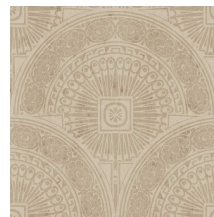

Spécifications techniques

Référence	<u>37600</u>
Catégorie de produit	Exquise
Composition	Revêtement mural métallique sur intissé
Description	Revêtement mural composé d'une véritable feuille de métal avec un effet oxydé et un dessin ton sur ton
Dimensions	Largeur 90 cm / livrable au mètre linéaire
Raccord	Raccord droit 45 cm
Remarque	Lors de la production la feuille de métal subit un traitement intense qui est développé exclusivement pour cette collection. Elle est colorée de façon à obtenir toutes les nuances d'un effet métallisé authentique. Vous trouvez des unis assortis dans la collection Metal X
Adhésive	Arte Clearpro ou une colle à dispersion de bonne qualité
Comment encoller	Humidifier le produit, encoller le mur
Résistance à la lumière	Bonne solidité des coloris à la lumière
Comment enlever	Arrachable à sec
Résistance au feu EU	B-s1, d0
Résistance au feu US	Class A
Maintenance	Lavable
IMO Certified	

Couleurs (5)

37600

37601

37602

37603

37604

Impression

Plus d'infos? [Cliquez ici](#)