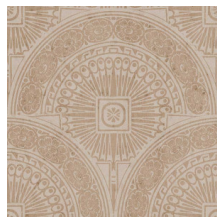

FORUM

Collection Metal X Signum

L'histoire de la collection

Les motifs dans cette collection sont apposés sur Stellar, le modèle uni de la collection Metal X. Ce revêtement mural métallique se base sur la « parfaite imperfection » d'une surface en métal oxydé et donne un effet à la fois industriel et luxueux.

Spécifications techniques

Référence	<u>37600</u>
Catégorie de produit	Exquise
Composition	Revêtement mural métallique sur intissé
Description	Revêtement mural composé d'une véritable feuille de métal avec un effet oxydé et un dessin ton sur ton
Dimensions	Largeur 90 cm / livrable au mètre linéaire
Raccord	Raccord droit 45 cm
Remarque	Lors de la production la feuille de métal subit un traitement intense qui est développé exclusivement pour cette collection. Elle est colorée de façon à obtenir toutes les nuances d'un effet métallisé authentique. Vous trouvez des unis assortis dans la collection Metal X
Adhésive	Arte Clearpro ou une colle à dispersion de bonne qualité
Comment encoller	Humidifier le produit, encoller le mur
Résistance à la lumière	Bonne solidité des coloris à la lumière
Comment enlever	Arrachable à sec
Résistance au feu EU	B-s1, d0
Résistance au feu US	Class A
Maintenance	Lavable
IMO Certified	

Couleurs (5)

37600

37601

37602

37603

37604

Impression

Plus d'infos? [Cliquez ici](#)