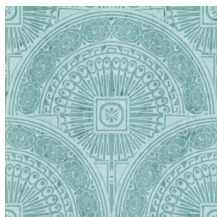

Couleurs (5)

37600