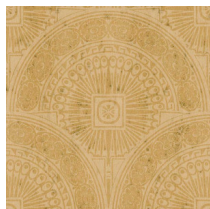

Spécifications techniques

Référence	<u>37603</u>
Catégorie de produit	Exquise
Composition	Revêtement mural métallique sur intissé
Description	Revêtement mural composé d'une véritable feuille de métal avec un effet oxydé et un dessin ton sur ton
Dimensions	Largeur 90 cm / livrable au mètre linéaire
Raccord	Raccord droit 45 cm
Remarque	Lors de la production la feuille de métal subit un traitement intense qui est développé exclusivement pour cette collection. Elle est colorée de façon à obtenir toutes les nuances d'un effet métallisé authentique. Vous trouvez des unis assortis dans la collection Metal X
Adhésive	Arte Clearpro ou une colle à dispersion de bonne qualité
Comment encoller	Humidifier le produit, encoller le mur
Résistance à la lumière	Bonne solidité des coloris à la lumière
Comment enlever	Arrachable à sec
Classement au feu EU	B-s1, d0
Classement au feu US	Class A
Maintenance	Lavable
IMO Certified	

Couleurs (5)

37600

37601

37602

37603

37604

Impression

Plus d'infos? [Cliquez ici](#)