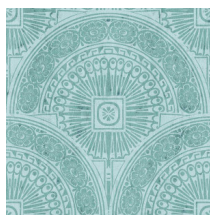

Couleurs (5)

37600