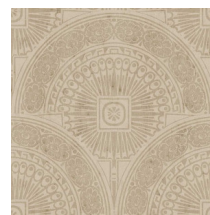

Spécifications techniques

Référence	<u>37603</u>
Catégorie de produit	Exquise
Composition	Revêtement mural métallique sur intissé
Description	Revêtement mural composé d'une véritable feuille de métal avec un effet oxydé et un dessin ton sur ton
Dimensions	Largeur 90 cm / livrable au mètre linéaire
Raccord	Raccord droit 45 cm
Remarque	Lors de la production la feuille de métal subit un traitement intense qui est développé exclusivement pour cette collection. Elle est colorée de façon à obtenir toutes les nuances d'un effet métallisé authentique. Vous trouvez des unis assortis dans la collection Metal X
Adhésive	Arte Clearpro ou une colle à dispersion de bonne qualité
Comment encoller	Humidifier le produit, encoller le mur
Résistance à la lumière	Bonne solidité des coloris à la lumière
Comment enlever	Arrachable à sec
Classement au feu EU	B-s1, d0
Classement au feu US	Class A
Maintenance	Lavable
IMO Certified	

Couleurs (5)

37600

37601

37602

37603

37604

Impression

Plus d'infos? [Cliquez ici](#)