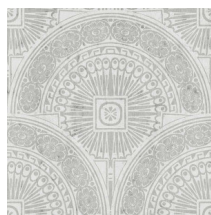

FORUM

Collection Metal X Signum

L'histoire de la collection

Les motifs dans cette collection sont apposés sur Stellar, le modèle uni de la collection Metal X. Ce revêtement mural métallique se base sur la « parfaite imperfection » d'une surface en métal oxydé et donne un effet à la fois industriel et luxueux.

Spécifications techniques

Référence	<u>37603</u>
Catégorie de produit	Exquise
Composition	Revêtement mural métallique sur intissé
Description	Revêtement mural composé d'une véritable feuille de métal avec un effet oxydé et un dessin ton sur ton
Dimensions	Largeur 90 cm / livrable au mètre linéaire
Raccord	Raccord droit 45 cm
Remarque	Lors de la production la feuille de métal subit un traitement intense qui est développé exclusivement pour cette collection. Elle est colorée de façon à obtenir toutes les nuances d'un effet métallisé authentique. Vous trouvez des unis assortis dans la collection Metal X
Adhésive	Arte Clearpro ou une colle à dispersion de bonne qualité
Comment encoller	Humidifier le produit, encoller le mur
Résistance à la lumière	Bonne solidité des coloris à la lumière
Comment enlever	Arrachable à sec
Classement au feu EU	B-s1, d0
Classement au feu US	Class A
Maintenance	Lavable
IMO Certified	

Couleurs (5)

37600

37601

37602

37603

37604

Impression

Plus d'infos? [Cliquez ici](#)