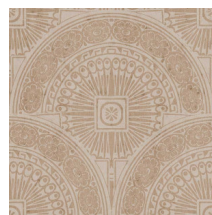

FORUM

Collection Metal X Signum

L'histoire de la collection

Les motifs dans cette collection sont apposés sur Stellar, le modèle uni de la collection Metal X. Ce revêtement mural métallique se base sur la « parfaite imperfection » d'une surface en métal oxydé et donne un effet à la fois industriel et luxueux.

Spécifications techniques

Référence	<u>37603</u>
Catégorie de produit	Exquise
Composition	Revêtement mural métallique sur intissé
Description	Revêtement mural composé d'une véritable feuille de métal avec un effet oxydé et un dessin ton sur ton
Dimensions	Largeur 90 cm / livrable au mètre linéaire
Raccord	Raccord droit 45 cm
Remarque	Lors de la production la feuille de métal subit un traitement intense qui est développé exclusivement pour cette collection. Elle est colorée de façon à obtenir toutes les nuances d'un effet métallisé authentique. Vous trouvez des unis assortis dans la collection Metal X
Adhésive	Arte Clearpro ou une colle à dispersion de bonne qualité
Comment encoller	Humidifier le produit, encoller le mur
Résistance à la lumière	Bonne solidité des coloris à la lumière
Comment enlever	Arrachable à sec
Classement au feu EU	B-s1, d0
Classement au feu US	Class A
Maintenance	Lavable
IMO Certified	

Couleurs (5)

37600

37601

37602

37603

37604

Impression

Plus d'infos? [Cliquez ici](#)