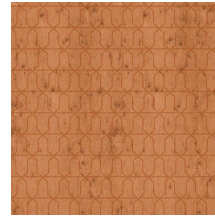

Spécifications techniques

Référence	<u>37614</u>
Catégorie de produit	Exquise
Composition	Revêtement mural métallique sur intissé
Description	Revêtement mural composé d'une véritable feuille de métal avec un effet oxydé et un dessin ton sur ton, fini d'une touche de vernis satiné ou ornés de perles de verre
Dimensions	Largeur 90 cm / livrable au mètre linéaire
Raccord	Raccord droit 12,8 cm
Remarque	Lors de la production, la feuille de métal subit un traitement intense qui est développé exclusivement pour cette collection. Elle est colorée de façon à obtenir au final toutes les nuances d'un effet métallisé authentique. Enfin, les motifs sont terminés par une couche de laque satinée ou des perles de verre. Il est normal qu'en dehors du motif, les perles de verre se détachent mais ceci n'aura pas d'impact sur le résultat final. Par contre, les perles de verre collées sur le motif, elles, sont fixées solidement pour constituer le dessin. Vous trouvez des unis assortis dans la collection Metal X
Adhésive	Arte Clearpro ou une colle à dispersion de bonne qualité
Comment encoller	Humidifier le produit, encoller le mur
Résistance à la lumière	Bonne solidité des coloris à la lumière
Comment enlever	Arrachable à sec
Résistance au feu EU	B-s1, d0
Résistance au feu US	Class A
Maintenance	Lavable
IMO Certified	

0493/22

Couleurs (6)

37610

37611

37612

37613

37614

37615