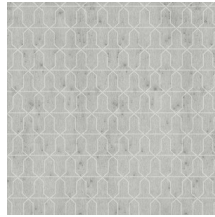

DOMUS

Collection Metal X Signum

L'histoire de la collection

Les motifs dans cette collection sont apposés sur Stellar, le modèle uni de la collection Metal X. Ce revêtement mural métallique se base sur la « parfaite imperfection » d'une surface en métal oxydé et donne un effet à la fois industriel et luxueux.

Spécifications techniques

Référence	<u>37614</u>
Catégorie de produit	Exquise
Composition	Revêtement mural métallique sur intissé
Description	Revêtement mural composé d'une véritable feuille de métal avec un effet oxydé et un dessin ton sur ton, fini d'une touche de vernis satiné ou ornés de perles de verre
Dimensions	Largeur 90 cm / livrable au mètre linéaire
Raccord	Raccord droit 12,8 cm
Remarque	Lors de la production, la feuille de métal subit un traitement intense qui est développé exclusivement pour cette collection. Elle est colorée de façon à obtenir au final toutes les nuances d'un effet métallisé authentique. Enfin, les motifs sont terminés par une couche de laque satinée ou des perles de verre. Il est normal qu'en dehors du motif, les perles de verre se détachent mais ceci n'aura pas d'impact sur le résultat final. Par contre, les perles de verre collées sur le motif, elles, sont fixées solidement pour constituer le dessin. Vous trouvez des unis assortis dans la collection Metal X
Adhésive	Arte Clearpro ou une colle à dispersion de bonne qualité
Comment encoller	Humidifier le produit, encoller le mur
Résistance à la lumière	Bonne solidité des coloris à la lumière
Comment enlever	Arrachable à sec
Résistance au feu EU	B-s1, d0
Résistance au feu US	Class A
Maintenance	Lavable
IMO Certified	

0493/22

Couleurs (6)

37610

37611

37612

37613

37614

37615