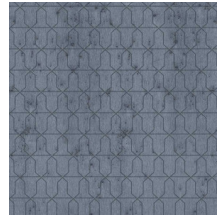

DOMUS

Collection Metal X Signum

L'histoire de la collection

Les motifs dans cette collection sont apposés sur Stellar, le modèle uni de la collection Metal X. Ce revêtement mural métallique se base sur la « parfaite imperfection » d'une surface en métal oxydé et donne un effet à la fois industriel et luxueux.

Spécifications techniques

Référence	<u>37614</u>
Catégorie de produit	Exquise
Composition	Revêtement mural métallique sur intissé
Description	Revêtement mural composé d'une véritable feuille de métal avec un effet oxydé et un dessin ton sur ton, fini d'une touche de vernis satiné ou ornés de perles de verre
Dimensions	Largeur 90 cm / livrable au mètre linéaire
Raccord	Raccord droit 12,8 cm
Remarque	Lors de la production, la feuille de métal subit un traitement intense qui est développé exclusivement pour cette collection. Elle est colorée de façon à obtenir au final toutes les nuances d'un effet métallisé authentique. Enfin, les motifs sont terminés par une couche de laque satinée ou des perles de verre. Il est normal qu'en dehors du motif, les perles de verre se détachent mais ceci n'aura pas d'impact sur le résultat final. Par contre, les perles de verre collées sur le motif, elles, sont fixées solidement pour constituer le dessin. Vous trouvez des unis assortis dans la collection Metal X
Adhésive	Arte Clearpro ou une colle à dispersion de bonne qualité
Comment encoller	Humidifier le produit, encoller le mur
Résistance à la lumière	Bonne solidité des coloris à la lumière
Comment enlever	Arrachable à sec
Résistance au feu EU	B-s1, d0
Résistance au feu US	Class A
Maintenance	Lavable
IMO Certified	

0493/22

Couleurs (6)

37610

37611

37612

37613

37614

37615