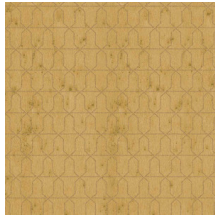

DOMUS

Collection Metal X Signum

L'histoire de la collection

Les motifs dans cette collection sont apposés sur Stellar, le modèle uni de la collection Metal X. Ce revêtement mural métallique se base sur la « parfaite imperfection » d'une surface en métal oxydé et donne un effet à la fois industriel et luxueux.

Spécifications techniques

Référence	<u>37614</u>
Catégorie de produit	Exquise
Composition	Revêtement mural métallique sur intissé
Description	Revêtement mural composé d'une véritable feuille de métal avec un effet oxydé et un dessin ton sur ton, fini d'une touche de vernis satiné ou ornés de perles de verre
Dimensions	Largeur 90 cm / livrable au mètre linéaire
Raccord	Raccord droit 12,8 cm
Remarque	Lors de la production, la feuille de métal subit un traitement intense qui est développé exclusivement pour cette collection. Elle est colorée de façon à obtenir au final toutes les nuances d'un effet métallisé authentique. Enfin, les motifs sont terminés par une couche de laque satinée ou des perles de verre. Il est normal qu'en dehors du motif, les perles de verre se détachent mais ceci n'aura pas d'impact sur le résultat final. Par contre, les perles de verre collées sur le motif, elles, sont fixées solidement pour constituer le dessin. Vous trouvez des unis assortis dans la collection Metal X
Adhésive	Arte Clearpro ou une colle à dispersion de bonne qualité
Comment encoller	Humidifier le produit, encoller le mur
Résistance à la lumière	Bonne solidité des coloris à la lumière
Comment enlever	Arrachable à sec
Résistance au feu EU	B-s1, d0
Résistance au feu US	Class A
Maintenance	Lavable
IMO Certified	

0493/22

Couleurs (6)

37610

37611

37612

37613

37614

37615