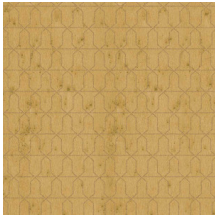

## L'histoire de la collection

Les motifs dans cette collection sont apposés sur Stellar, le modèle uni de la collection Metal X. Ce revêtement mural métallique se base sur la « parfaite imperfection » d'une surface en métal oxydé et donne un effet à la fois industriel et luxueux.

## Spécifications techniques

Référence	<u>37615</u>
Catégorie de produit	Exquise
Composition	Revêtement mural métallique sur intissé
Description	Revêtement mural composé d'une véritable feuille de métal avec un effet oxydé et un dessin ton sur ton, fini d'une touche de vernis satiné ou ornés de perles de verre
Dimensions	Largeur 90 cm / livrable au mètre linéaire
Raccord	Raccord droit 12,8 cm
Remarque	Lors de la production, la feuille de métal subit un traitement intense qui est développé exclusivement pour cette collection. Elle est colorée de façon à obtenir au final toutes les nuances d'un effet métallisé authentique. Enfin, les motifs sont terminés par une couche de laque satinée ou des perles de verre. Il est normal qu'en dehors du motif, les perles de verre se détachent mais ceci n'aura pas d'impact sur le résultat final. Par contre, les perles de verre collées sur le motif, elles, sont fixées solidement pour constituer le dessin. Vous trouvez des unis assortis dans la collection Metal X
Adhésive	Arte Clearpro ou une colle à dispersion de bonne qualité
Comment encoller	Humidifier le produit, encoller le mur
Résistance à la lumière	Bonne solidité des coloris à la lumière
Comment enlever	Arrachable à sec
Résistance au feu EU	B-s1, d0
Résistance au feu US	Class A
Maintenance	Lavable
IMO Certified	

## Couleurs (6)

37610

37611

37612

37613

37614

37615