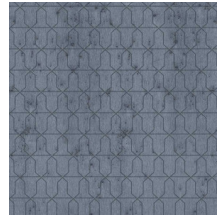

## L'histoire de la collection

Les motifs dans cette collection sont apposés sur Stellar, le modèle uni de la collection Metal X. Ce revêtement mural métallique se base sur la « parfaite imperfection » d'une surface en métal oxydé et donne un effet à la fois industriel et luxueux.

## Spécifications techniques

Référence	<u>37615</u>
Catégorie de produit	Exquise
Composition	Revêtement mural métallique sur intissé
Description	Revêtement mural composé d'une véritable feuille de métal avec un effet oxydé et un dessin ton sur ton, fini d'une touche de vernis satiné ou ornés de perles de verre
Dimensions	Largeur 90 cm / livrable au mètre linéaire
Raccord	Raccord droit 12,8 cm
Remarque	Lors de la production, la feuille de métal subit un traitement intense qui est développé exclusivement pour cette collection. Elle est colorée de façon à obtenir au final toutes les nuances d'un effet métallisé authentique. Enfin, les motifs sont terminés par une couche de laque satinée ou des perles de verre. Il est normal qu'en dehors du motif, les perles de verre se détachent mais ceci n'aura pas d'impact sur le résultat final. Par contre, les perles de verre collées sur le motif, elles, sont fixées solidement pour constituer le dessin. Vous trouvez des unis assortis dans la collection Metal X
Adhésive	Arte Clearpro ou une colle à dispersion de bonne qualité
Comment encoller	Humidifier le produit, encoller le mur
Résistance à la lumière	Bonne solidité des coloris à la lumière
Comment enlever	Arrachable à sec
Résistance au feu EU	B-s1, d0
Résistance au feu US	Class A
Maintenance	Lavable
IMO Certified	

## Couleurs (6)

37610

37611

37612

37613

37614

37615