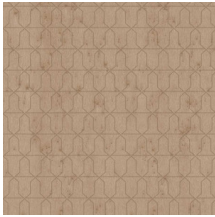

## Spécifications techniques

Référence	<u>37615</u>
Catégorie de produit	Exquise
Composition	Revêtement mural métallique sur intissé
Description	Revêtement mural composé d'une véritable feuille de métal avec un effet oxydé et un dessin ton sur ton, fini d'une touche de vernis satiné ou ornés de perles de verre
Dimensions	Largeur 90 cm / livrable au mètre linéaire
Raccord	Raccord droit 12,8 cm
Remarque	Lors de la production, la feuille de métal subit un traitement intense qui est développé exclusivement pour cette collection. Elle est colorée de façon à obtenir au final toutes les nuances d'un effet métallisé authentique. Enfin, les motifs sont terminés par une couche de laque satinée ou des perles de verre. Il est normal qu'en dehors du motif, les perles de verre se détachent mais ceci n'aura pas d'impact sur le résultat final. Par contre, les perles de verre collées sur le motif, elles, sont fixées solidement pour constituer le dessin. Vous trouvez des unis assortis dans la collection Metal X
Adhésive	Arte Clearpro ou une colle à dispersion de bonne qualité
Comment encoller	Humidifier le produit, encoller le mur
Résistance à la lumière	Bonne solidité des coloris à la lumière
Comment enlever	Arrachable à sec
Résistance au feu EU	B-s1, d0
Résistance au feu US	Class A
Maintenance	Lavable
IMO Certified	

## Couleurs (6)

37610

37611

37612

37613

37614

37615