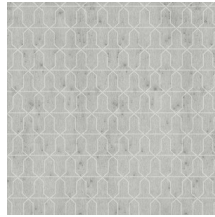

## Spécifications techniques

Référence	<u>37615</u>
Catégorie de produit	Exquise
Composition	Revêtement mural métallique sur intissé
Description	Revêtement mural composé d'une véritable feuille de métal avec un effet oxydé et un dessin ton sur ton, fini d'une touche de vernis satiné ou ornés de perles de verre
Dimensions	Largeur 90 cm / livrable au mètre linéaire
Raccord	Raccord droit 12,8 cm
Remarque	Lors de la production, la feuille de métal subit un traitement intense qui est développé exclusivement pour cette collection. Elle est colorée de façon à obtenir au final toutes les nuances d'un effet métallisé authentique. Enfin, les motifs sont terminés par une couche de laque satinée ou des perles de verre. Il est normal qu'en dehors du motif, les perles de verre se détachent mais ceci n'aura pas d'impact sur le résultat final. Par contre, les perles de verre collées sur le motif, elles, sont fixées solidement pour constituer le dessin. Vous trouvez des unis assortis dans la collection Metal X
Adhésive	Arte Clearpro ou une colle à dispersion de bonne qualité
Comment encoller	Humidifier le produit, encoller le mur
Résistance à la lumière	Bonne solidité des coloris à la lumière
Comment enlever	Arrachable à sec
Résistance au feu EU	B-s1, d0
Résistance au feu US	Class A
Maintenance	Lavable
IMO Certified	

## Couleurs (6)

37610

37611

37612

37613

37614

37615