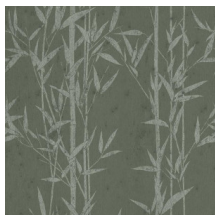

NATURA

Collection Metal X Signum

L'histoire de la collection

Les motifs dans cette collection sont apposés sur Stellar, le modèle uni de la collection Metal X. Ce revêtement mural métallique se base sur la « parfaite imperfection » d'une surface en métal oxydé et donne un effet à la fois industriel et luxueux.

Spécifications techniques

Référence	<u>37620</u>
Catégorie de produit	Exquise
Composition	Revêtement mural métallique sur intissé
Description	Revêtement mural composé d'une véritable feuille de métal avec un effet oxydé et un dessin ton sur ton
Dimensions	Largeur 90 cm / livrable au mètre linéaire
Raccord	Raccord droit 90 cm
Remarque	Lors de la production la feuille de métal subit un traitement intense qui est développé exclusivement pour cette collection. Elle est colorée de façon à obtenir toutes les nuances d'un effet métallisé authentique. Vous trouvez des unis assortis dans la collection Metal X
Adhésive	Arte Clearpro ou une colle à dispersion de bonne qualité
Comment encoller	Humidifier le produit, encoller le mur
Résistance à la lumière	Bonne solidité des coloris à la lumière
Comment enlever	Arrachable à sec
Résistance au feu EU	B-s1, d0
Résistance au feu US	Class A
Maintenance	Lavable
IMO Certified	

0493/22

Couleurs (4)

37620

37621

37622

37623

Impression

Plus d'infos? [Cliquez ici](#)