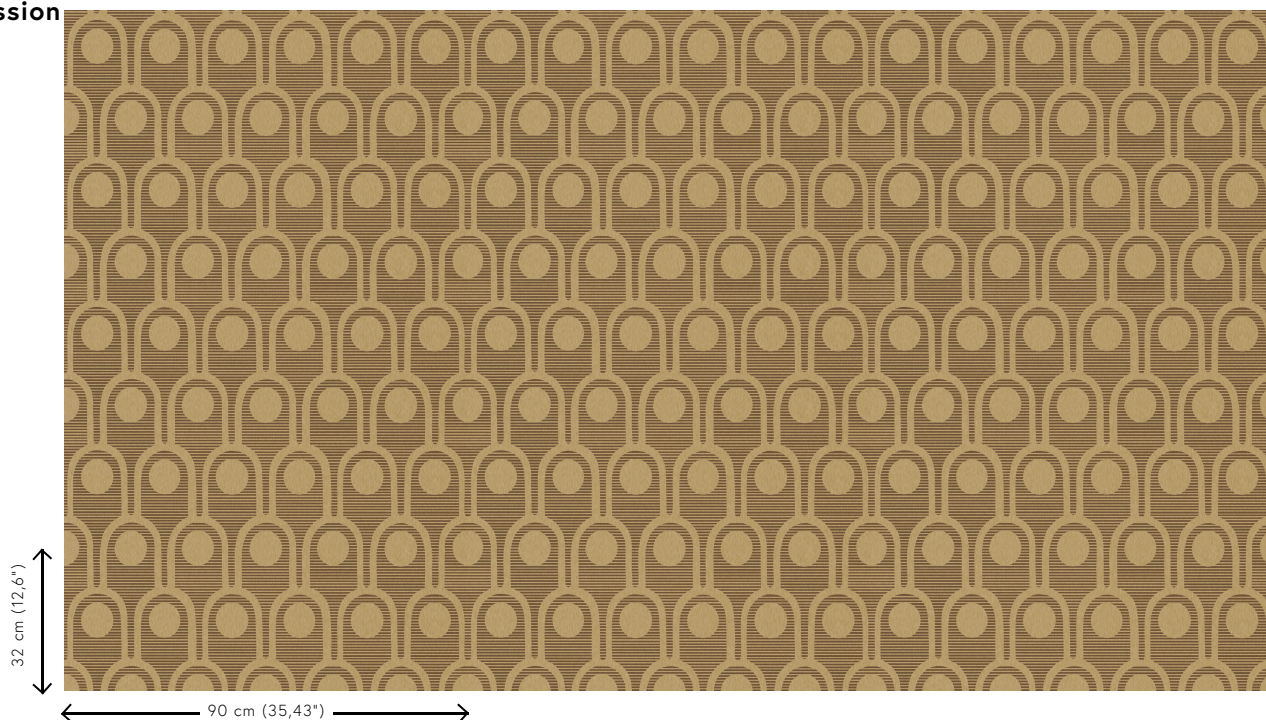

Spécifications techniques

Référence	<u>37633</u>
Catégorie de produit	Exquise
Composition	Revêtement mural métallique sur intissé
Description	Revêtement mural composé d'une véritable feuille de métal avec un effet oxydé et un dessin ton sur ton, certaines références finis d'une touche de vernis satiné
Dimensions	Largeur 90 cm / livrable au mètre linéaire
Raccord	Raccord droit 32 cm
Remarque	Lors de la production la feuille de métal subit un traitement intense qui est développé exclusivement pour cette collection. Elle est colorée de façon à obtenir toutes les nuances d'un effet métallisé authentique. Vous trouvez des unis assortis dans la collection Metal X
Adhésive	Arte Clearpro ou une colle à dispersion de bonne qualité
Comment encoller	Humidifier le produit, encoller le mur
Résistance à la lumière	Bonne solidité des coloris à la lumière
Comment enlever	Arrachable à sec
Résistance au feu EU	B-s1, d0
Résistance au feu US	Class A
Maintenance	Lavable
IMO Certified	

0493/22

Couleurs (4)

37630

37631

37632

37633

Impression

Plus d'infos? [Cliquez ici](#)