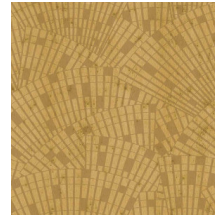

CLASSO

Collection Metal X Signum

L'histoire de la collection

Les motifs dans cette collection sont apposés sur Stellar, le modèle uni de la collection Metal X. Ce revêtement mural métallique se base sur la « parfaite imperfection » d'une surface en métal oxydé et donne un effet à la fois industriel et luxueux.

Spécifications techniques

Référence	<u>37650</u>
Catégorie de produit	Exquise
Composition	Revêtement mural métallique sur intissé
Description	Revêtement mural composé d'une véritable feuille de métal avec un effet oxydé et un dessin ton sur ton, certains références finis d'une touche de vernis satiné
Dimensions	Largeur 90 cm / livrable au mètre linéaire
Raccord	Raccord droit 45 cm
Remarque	Lors de la production la feuille de métal subit un traitement intense qui est développé exclusivement pour cette collection. Elle est colorée de façon à obtenir toutes les nuances d'un effet métallisé authentique. Vous trouvez des unis assortis dans la collection Metal X
Adhésive	Arte Clearpro ou une colle à dispersion de bonne qualité
Comment encoller	Humidifier le produit, encoller le mur
Résistance à la lumière	Bonne solidité des coloris à la lumière
Comment enlever	Arrachable à sec
Résistance au feu EU	B-s1, d0
Résistance au feu US	Class A
Maintenance	Lavable
IMO Certified	

Couleurs (4)

37650

37651

37652

37653

Impression

Plus d'infos? [Cliquez ici](#)

Commandez des échantillons, calculez des quantités, consultez des vidéos d'instructions, téléchargez des informations techniques et plus: www.arte-international.com