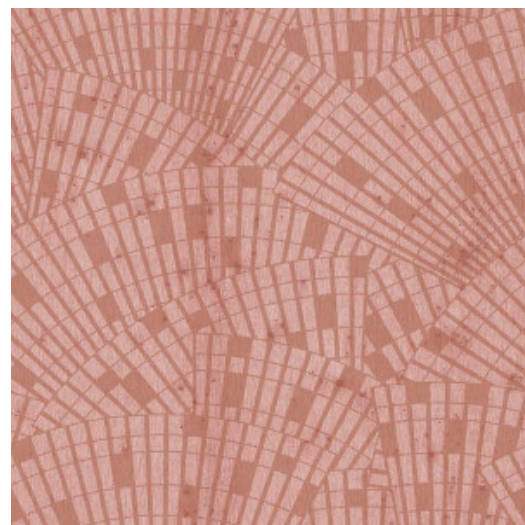

CLASSO

Collection Metal X Signum

L'histoire de la collection

Les motifs dans cette collection sont apposés sur Stellar, le modèle uni de la collection Metal X. Ce revêtement mural métallique se base sur la « parfaite imperfection » d'une surface en métal oxydé et donne un effet à la fois industriel et luxueux.

Spécifications techniques

Référence	<u>37650</u>
Catégorie de produit	Exquise
Composition	Revêtement mural métallique sur intissé
Description	Revêtement mural composé d'une véritable feuille de métal avec un effet oxydé et un dessin ton sur ton, certains références finis d'une touche de vernis satiné
Dimensions	Largeur 90 cm / livrable au mètre linéaire
Raccord	Raccord droit 45 cm
Remarque	Lors de la production la feuille de métal subit un traitement intense qui est développé exclusivement pour cette collection. Elle est colorée de façon à obtenir toutes les nuances d'un effet métallisé authentique. Vous trouvez des unis assortis dans la collection Metal X
Adhésive	Arte Clearpro ou une colle à dispersion de bonne qualité
Comment encoller	Humidifier le produit, encoller le mur
Résistance à la lumière	Bonne solidité des coloris à la lumière
Comment enlever	Arrachable à sec
Résistance au feu EU	B-s1, d0
Résistance au feu US	Class A
Maintenance	Lavable
IMO Certified	