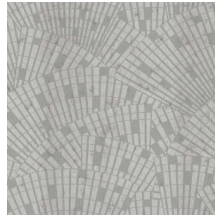

Couleurs (4)

37650

37651

37652

37653

Impression

Plus d'infos? [Cliquez ici](#)

Commandez des échantillons, calculez des quantités, consultez des vidéos d'instructions, téléchargez des informations techniques et plus: www.arte-international.com

ARTE®

wallcoverings for the ultimate in refinement