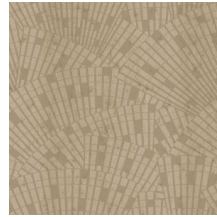

Couleurs (4)

37650

37651

37652

37653

Impression

Plus d'infos? [Cliquez ici](#)

Commandez des échantillons, calculez des quantités, consultez des vidéos d'instructions, téléchargez des informations techniques et plus: www.arte-international.com

ARTE®

wallcoverings for the ultimate in refinement