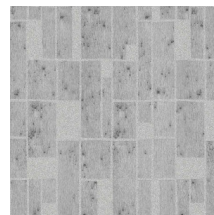

Spécifications techniques

Référence	<u>37660</u>
Catégorie de produit	Exquise
Composition	Revêtement mural métallique sur intissé
Description	Revêtement mural composé d'une véritable feuille de métal avec un effet oxydé et des dessins ton sur ton, certains finis d'une touche de vernis satiné ou ornés de perles de verre
Dimensions	Largeur 90 cm / livrable au mètre linéaire
Raccord	Raccord droit 64 cm
Remarque	Ce revêtement mural est fabriqué à partir d'une véritable feuille de métal. Lors de la production, celle-ci subit un traitement intense qui est développé exclusivement pour cette collection. Elle est colorée de façon à obtenir au final toutes les nuances d'un effet métallisé authentique. Enfin, les motifs sont imprimés sur le revêtement mural et, le cas échéant, terminés par une couche de laque satinée ou des perles de verre. Il est normal qu'en dehors du motif, les perles de verre se détachent mais ceci n'aura pas d'impact sur le résultat final. Par contre, les perles de verre collées sur le motif, elles, sont fixées solidement pour constituer le dessin. Vous trouvez des unis assortis dans la collection Metal X
Adhésive	Arte Clearpro ou une colle à dispersion de bonne qualité
Comment encoller	Humidifier le produit, encoller le mur
Résistance à la lumière	Bonne solidité des coloris à la lumière
Comment enlever	Arrachable à sec
Résistance au feu EU	B-s1, d0
Résistance au feu US	Class A

Maintenance Lavable

IMO Certified

Couleurs (4)

37660

37661

37662

37663

Impression