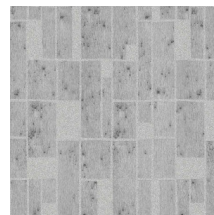

## Spécifications techniques

Référence	<u>37661</u>
Catégorie de produit	Exquise
Composition	Revêtement mural métallique sur intissé
Description	Revêtement mural composé d'une véritable feuille de métal avec un effet oxydé et des dessins ton sur ton, certains finis d'une touche de vernis satiné ou ornés de perles de verre
Dimensions	Largeur 90 cm / livrable au mètre linéaire
Raccord	Raccord droit 64 cm
Remarque	Ce revêtement mural est fabriqué à partir d'une véritable feuille de métal. Lors de la production, celle-ci subit un traitement intense qui est développé exclusivement pour cette collection. Elle est colorée de façon à obtenir au final toutes les nuances d'un effet métallisé authentique. Enfin, les motifs sont imprimés sur le revêtement mural et, le cas échéant, terminés par une couche de laque satinée ou des perles de verre. Il est normal qu'en dehors du motif, les perles de verre se détachent mais ceci n'aura pas d'impact sur le résultat final. Par contre, les perles de verre collées sur le motif, elles, sont fixées solidement pour constituer le dessin. Vous trouvez des unis assortis dans la collection Metal X
Adhésive	Arte Clearpro ou une colle à dispersion de bonne qualité
Comment encoller	Humidifier le produit, encoller le mur
Résistance à la lumière	Bonne solidité des coloris à la lumière
Comment enlever	Arrachable à sec
Résistance au feu EU	B-s1, d0
Résistance au feu US	Class A
Maintenance	Lavable
IMO Certified	 0493/22

## Couleurs (4)

37660

37661

37662

37663