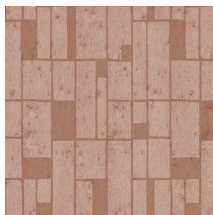

## Spécifications techniques

Référence	<u>37661</u>
Catégorie de produit	Exquise
Composition	Revêtement mural métallique sur intissé
Description	Revêtement mural composé d'une véritable feuille de métal avec un effet oxydé et des dessins ton sur ton, certains finis d'une touche de vernis satiné ou ornés de perles de verre
Dimensions	Largeur 90 cm / livrable au mètre linéaire
Raccord	Raccord droit 64 cm
Remarque	Ce revêtement mural est fabriqué à partir d'une véritable feuille de métal. Lors de la production, celle-ci subit un traitement intense qui est développé exclusivement pour cette collection. Elle est colorée de façon à obtenir au final toutes les nuances d'un effet métallisé authentique. Enfin, les motifs sont imprimés sur le revêtement mural et, le cas échéant, terminés par une couche de laque satinée ou des perles de verre. Il est normal qu'en dehors du motif, les perles de verre se détachent mais ceci n'aura pas d'impact sur le résultat final. Par contre, les perles de verre collées sur le motif, elles, sont fixées solidement pour constituer le dessin. Vous trouvez des unis assortis dans la collection Metal X
Adhésive	Arte Clearpro ou une colle à dispersion de bonne qualité
Comment encoller	Humidifier le produit, encoller le mur
Résistance à la lumière	Bonne solidité des coloris à la lumière
Comment enlever	Arrachable à sec
Résistance au feu EU	B-s1, d0
Résistance au feu US	Class A
Maintenance	Lavable
IMO Certified	 0493/22

## Couleurs (4)

37660

37661

37662

37663