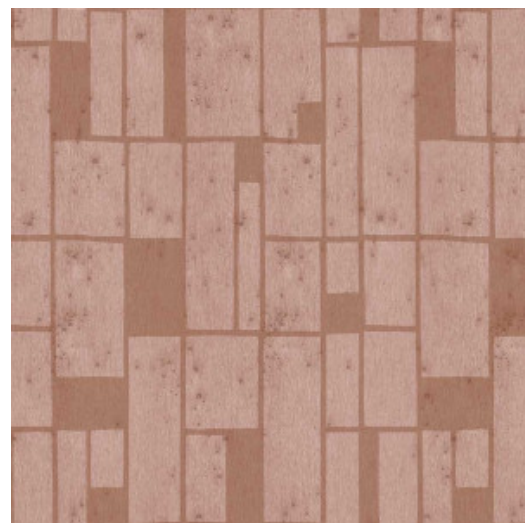

# QUADRA

Collection Metal X Signum

## L'histoire de la collection

Les motifs dans cette collection sont apposés sur Stellar, le modèle uni de la collection Metal X. Ce revêtement mural métallique se base sur la « parfaite imperfection » d'une surface en métal oxydé et donne un effet à la fois industriel et luxueux.

## Spécifications techniques

Référence	<u>37661</u>
Catégorie de produit	Exquise
Composition	Revêtement mural métallique sur intissé
Description	Revêtement mural composé d'une véritable feuille de métal avec un effet oxydé et des dessins ton sur ton, certains finis d'une touche de vernis satiné ou ornés de perles de verre
Dimensions	Largeur 90 cm / livrable au mètre linéaire
Raccord	Raccord droit 64 cm
Remarque	Ce revêtement mural est fabriqué à partir d'une véritable feuille de métal. Lors de la production, celle-ci subit un traitement intense qui est développé exclusivement pour cette collection. Elle est colorée de façon à obtenir au final toutes les nuances d'un effet métallisé authentique. Enfin, les motifs sont imprimés sur le revêtement mural et, le cas échéant, terminés par une couche de laque satinée ou des perles de verre. Il est normal qu'en dehors du motif, les perles de verre se détachent mais ceci n'aura pas d'impact sur le résultat final. Par contre, les perles de verre collées sur le motif, elles, sont fixées solidement pour constituer le dessin. Vous trouvez des unis assortis dans la collection Metal X
Adhésive	Arte Clearpro ou une colle à dispersion de bonne qualité
Comment encoller	Humidifier le produit, encoller le mur
Résistance à la lumière	Bonne solidité des coloris à la lumière
Comment enlever	Arrachable à sec
Résistance au feu EU	B-s1, d0
Résistance au feu US	Class A
Maintenance	Lavable
IMO Certified	 0493/22

## Couleurs (4)

37660

37661

37662

37663