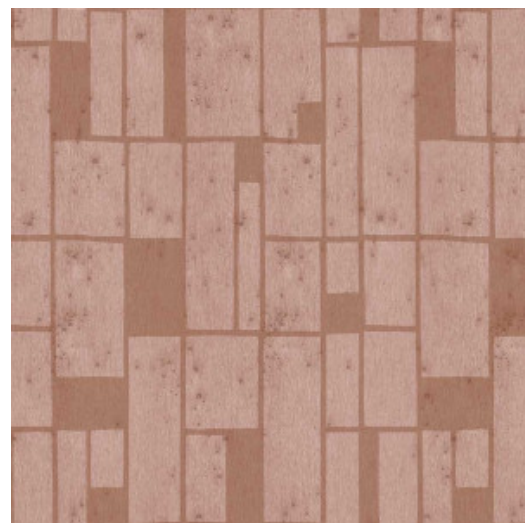

QUADRA

Collection Metal X Signum

L'histoire de la collection

Les motifs dans cette collection sont apposés sur Stellar, le modèle uni de la collection Metal X. Ce revêtement mural métallique se base sur la « parfaite imperfection » d'une surface en métal oxydé et donne un effet à la fois industriel et luxueux.

Spécifications techniques

Référence	<u>37661</u>
Catégorie de produit	Exquise
Composition	Revêtement mural métallique sur intissé
Description	Revêtement mural composé d'une véritable feuille de métal avec un effet oxydé et des dessins ton sur ton, certains finis d'une touche de vernis satiné ou ornés de perles de verre
Dimensions	Largeur 90 cm / livrable au mètre linéaire
Raccord	Raccord droit 64 cm
Remarque	Ce revêtement mural est fabriqué à partir d'une véritable feuille de métal. Lors de la production, celle-ci subit un traitement intense qui est développé exclusivement pour cette collection. Elle est colorée de façon à obtenir au final toutes les nuances d'un effet métallisé authentique. Enfin, les motifs sont imprimés sur le revêtement mural et, le cas échéant, terminés par une couche de laque satinée ou des perles de verre. Il est normal qu'en dehors du motif, les perles de verre se détachent mais ceci n'aura pas d'impact sur le résultat final. Par contre, les perles de verre collées sur le motif, elles, sont fixées solidement pour constituer le dessin. Vous trouvez des unis assortis dans la collection Metal X
Adhésive	Arte Clearpro ou une colle à dispersion de bonne qualité
Comment encoller	Humidifier le produit, encoller le mur
Résistance à la lumière	Bonne solidité des coloris à la lumière
Comment enlever	Arrachable à sec
Résistance au feu EU	B-s1, d0
Résistance au feu US	Class A
Maintenance	Lavable
IMO Certified	 0493/22