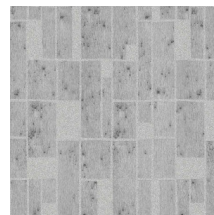

Spécifications techniques

Référence	<u>37661</u>
Catégorie de produit	Exquise
Composition	Revêtement mural métallique sur intissé
Description	Revêtement mural composé d'une véritable feuille de métal avec un effet oxydé et des dessins ton sur ton, certains finis d'une touche de vernis satiné ou ornés de perles de verre
Dimensions	Largeur 90 cm / livrable au mètre linéaire
Raccord	Raccord droit 64 cm
Remarque	Ce revêtement mural est fabriqué à partir d'une véritable feuille de métal. Lors de la production, celle-ci subit un traitement intense qui est développé exclusivement pour cette collection. Elle est colorée de façon à obtenir au final toutes les nuances d'un effet métallisé authentique. Enfin, les motifs sont imprimés sur le revêtement mural et, le cas échéant, terminés par une couche de laque satinée ou des perles de verre. Il est normal qu'en dehors du motif, les perles de verre se détachent mais ceci n'aura pas d'impact sur le résultat final. Par contre, les perles de verre collées sur le motif, elles, sont fixées solidement pour constituer le dessin. Vous trouvez des unis assortis dans la collection Metal X
Adhésive	Arte Clearpro ou une colle à dispersion de bonne qualité
Comment encoller	Humidifier le produit, encoller le mur
Résistance à la lumière	Bonne solidité des coloris à la lumière
Comment enlever	Arrachable à sec
Résistance au feu EU	B-s1, d0
Résistance au feu US	Class A
Maintenance	Lavable
IMO Certified	 0493/22

Couleurs (4)

37660

37661

37662

37663

Impression

Plus d'infos? [Cliquez ici](#)

Commandez des échantillons, calculez des quantités, consultez des vidéos d'instructions, téléchargez des informations techniques et plus: www.arte-international.com