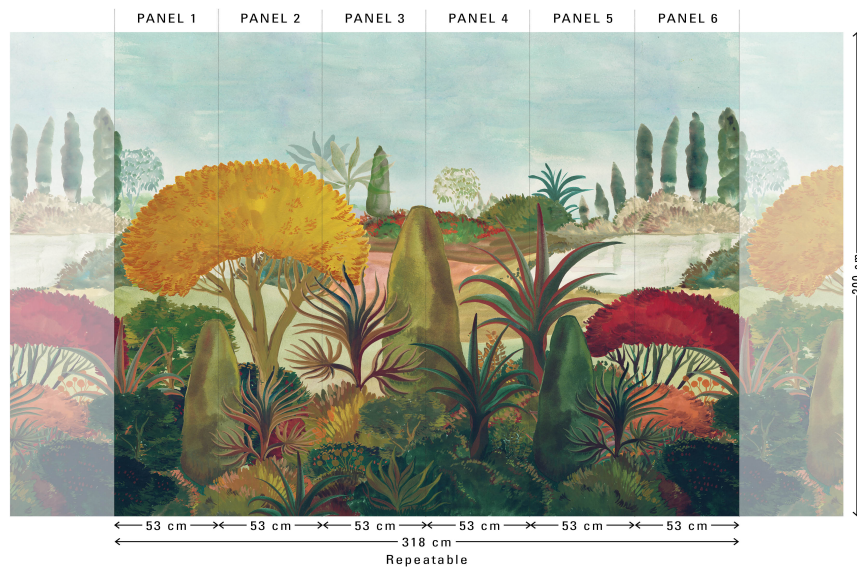

Spécifications techniques

| | |
|-------------------------|---|
| Référence | <u>37871</u> |
| Composition | Papier peint sur intissé |
| Dimensions | Panoramique de 318 cm (6 x 53 cm) x 300 cm = 9,54 m ² |
| Remarque | Le dessin de ce panoramique se raccorde parfaitement, de sorte que plusieurs exemplaires peuvent être posés côte à côte |
| Adhésive | Arte Clearpro ou une colle à dispersion de bonne qualité |
| Comment encoller | Encoller les murs |
| Résistance à la lumière | Bonne solidité des coloris à la lumière |
| Comment enlever | Arrachable à sec |
| Maintenance | Lavable |

Couleurs (2)

37871

37872

Impression

Mural Botanical Landscape Ref. 37871

Plus d'infos? [Cliquez ici](#)

Commandez des échantillons, calculez des quantités, consultez des vidéos d'instructions, téléchargez des informations techniques et plus: www.arte-international.com