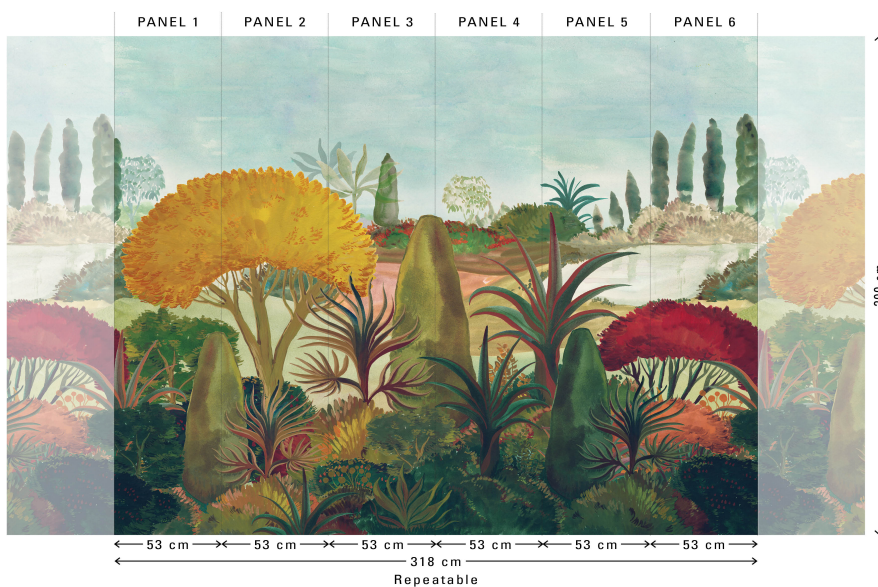

Spécifications techniques

Référence	<u>37871</u>
Composition	Papier peint sur intissé
Dimensions	Panoramique de 318 cm (6 x 53 cm) x 300 cm = 9,54 m ²
Remarque	Le dessin de ce panoramique se raccorde parfaitement, de sorte que plusieurs exemplaires peuvent être posés côte à côte
Adhésive	Arte Clearpro ou une colle à dispersion de bonne qualité
Comment encoller	Encoller les murs
Résistance à la lumière	Bonne solidité des coloris à la lumière
Comment enlever	Arrachable à sec
Maintenance	Lavable

Couleurs (2)

37871

37872

Impression

Mural Botanical Landscape Ref. 37871

Plus d'infos? [Cliquez ici](#)

Commandez des échantillons, calculez des quantités, consultez des vidéos d'instructions, téléchargez des informations techniques et plus: www.arte-international.com