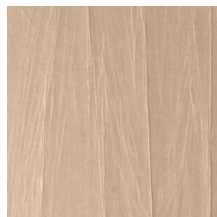

## Spécifications techniques

Référence	<u>38000A</u> • Onyx
Catégorie de produit	Exquise
Composition	Revêtement mural sur intissé
Description	Revêtement textile plissé, relevé d'une finition mate
Dimensions	Largeur 90 cm / livrable au mètre linéaire
Raccord	Raccord libre 0 cm
Adhésive	Arte Clearpro ou une colle à dispersion de bonne qualité
Comment encoller	Encoller les murs
Résistance à la lumière	Bonne solidité des coloris à la lumière
Comment enlever	Arrachable à sec
Résistance au feu EU	B-s1, d0
Résistance au feu US	Class A
Maintenance	Lavable
IMO Certified	 0493/22

## Couleurs (10)

38000A

38005A

38006A

38008A

38009A

38010A

38011A