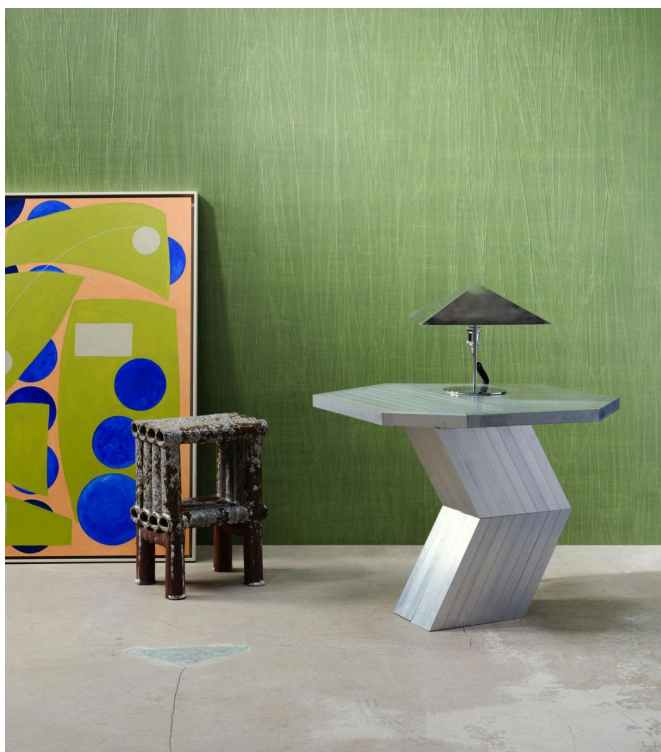

## L'histoire de la collection

Arte incarne une longue et grande tradition de revêtements muraux, conçus à partir des matières les plus nobles et les plus précieuses, grâce à un savoir-faire et une technicité exemplaires, les plus innovants qui soient. Cette collection – comme son nom l'indique – est parmi nos plus emblématiques. Parce qu'à elle seule, elle combine d'incroyables motifs, associés à un éventail de matières d'exception et de techniques de pointe. Placage en bois, tissu 3D, finition ultrabrillante... Autant de pièces qui permettront à votre intérieur de se distinguer.

## Spécifications techniques

Référence	<u>38000A</u> • Onyx
Catégorie de produit	Exquise
Composition	Revêtement mural sur intissé
Description	Revêtement textile plissé, relevé d'une finition mate
Dimensions	Largeur 90 cm / livrable au mètre linéaire
Raccord	Raccord libre 0 cm
Adhésive	Arte Clearpro ou une colle à dispersion de bonne qualité
Comment encoller	Encoller les murs
Résistance à la lumière	Bonne solidité des coloris à la lumière
Comment enlever	Arrachable à sec
Résistance au feu EU	B-s1, d0
Résistance au feu US	Class A
Maintenance	Lavable
IMO Certified	 0493/22