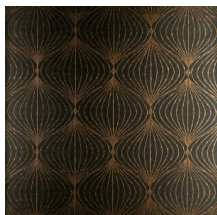

LYRA

Collection Noctis

L'histoire de la collection

'Noctis' est une forme déclinée du terme latin 'nox', qui signifie 'nuit'.

Spécifications techniques

Référence	<u>38050</u>
Catégorie de produit	Exquise
Composition	Revêtement mural sur intissé
Description	Revêtement mural contemporain appliqué sur un support intissé imprimé avec des encres métallisées
Dimensions	Largeur 90 cm / livrable au mètre linéaire
Raccord	Raccord droit 32 cm
Adhésive	Arte Clearpro ou une colle à dispersion de bonne qualité
Comment encoller	Encoller les murs
Résistance à la lumière	Bonne solidité des coloris à la lumière
Comment enlever	Arrachable à sec
Résistance au feu EU	B-s1, d0
Résistance au feu US	Class A
Maintenance	Lavable
IMO Certified	

0493/22

Couleurs (9)

38050

38051

38052

38053

38054

38055