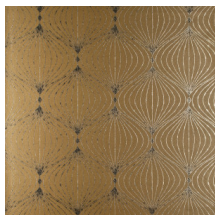

LYRA

Collection Noctis

L'histoire de la collection

'Noctis' est une forme déclinée du terme latin 'nox', qui signifie 'nuit'.

Spécifications techniques

Référence	<u>38050</u>
Catégorie de produit	Exquise
Composition	Revêtement mural sur intissé
Description	Revêtement mural contemporain appliqué sur un support intissé imprimé avec des encres métallisées
Dimensions	Largeur 90 cm / livrable au mètre linéaire
Raccord	Raccord droit 32 cm
Adhésive	Arte Clearpro ou une colle à dispersion de bonne qualité
Comment encoller	Encoller les murs
Résistance à la lumière	Bonne solidité des coloris à la lumière
Comment enlever	Arrachable à sec
Résistance au feu EU	B-s1, d0
Résistance au feu US	Class A
Maintenance	Lavable
IMO Certified	

0493/22

Couleurs (9)

38050

38051

38052

38053

38054

38055