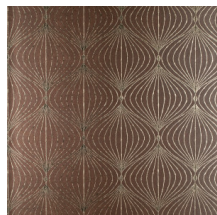

LYRA

Collection Noctis

L'histoire de la collection

'Noctis' est une forme déclinée du terme latin 'nox', qui signifie 'nuit'.

Spécifications techniques

Référence	<u>38050</u>
Catégorie de produit	Exquise
Composition	Revêtement mural sur intissé
Description	Revêtement mural contemporain appliqué sur un support intissé imprimé avec des encres métallisées
Dimensions	Largeur 90 cm / livrable au mètre linéaire
Raccord	Raccord droit 32 cm
Adhésive	Arte Clearpro ou une colle à dispersion de bonne qualité
Comment encoller	Encoller les murs
Résistance à la lumière	Bonne solidité des coloris à la lumière
Comment enlever	Arrachable à sec
Résistance au feu EU	B-s1, d0
Résistance au feu US	Class A
Maintenance	Lavable
IMO Certified	

0493/22

Couleurs (9)

38050

38051

38052

38053

38054

38055