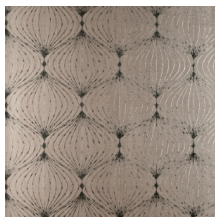

LYRA

Collection Noctis

L'histoire de la collection

'Noctis' est une forme déclinée du terme latin 'nox', qui signifie 'nuit'.

Spécifications techniques

Référence	<u>38050</u>
Catégorie de produit	Exquise
Composition	Revêtement mural sur intissé
Description	Revêtement mural contemporain appliqué sur un support intissé imprimé avec des encres métallisées
Dimensions	Largeur 90 cm / livrable au mètre linéaire
Raccord	Raccord droit 32 cm
Adhésive	Arte Clearpro ou une colle à dispersion de bonne qualité
Comment encoller	Encoller les murs
Résistance à la lumière	Bonne solidité des coloris à la lumière
Comment enlever	Arrachable à sec
Résistance au feu EU	B-s1, d0
Résistance au feu US	Class A
Maintenance	Lavable
IMO Certified	

0493/22

Couleurs (9)

38050

38051

38052

38053

38054

38055