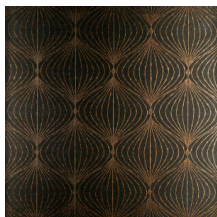

LYRA

Collection Noctis

L'histoire de la collection

'Noctis' est une forme déclinée du terme latin 'nox', qui signifie 'nuit'.

Spécifications techniques

Référence	<u>38051</u>
Catégorie de produit	Exquise
Composition	Revêtement mural sur intissé
Description	Revêtement mural contemporain appliqué sur un support intissé imprimé avec des encres métallisées
Dimensions	Largeur 90 cm / livrable au mètre linéaire
Raccord	Raccord droit 32 cm
Adhésive	Arte Clearpro ou une colle à dispersion de bonne qualité
Comment encoller	Encoller les murs
Résistance à la lumière	Bonne solidité des coloris à la lumière
Comment enlever	Arrachable à sec
Résistance au feu EU	B-s1, d0
Résistance au feu US	Class A
Maintenance	Lavable
IMO Certified	

0493/22

Couleurs (9)

38050

38051

38052

38053

38054

38055