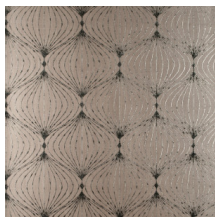

LYRA

Collection Noctis

L'histoire de la collection

'Noctis' est une forme déclinée du terme latin 'nox', qui signifie 'nuit'.

Spécifications techniques

Référence	<u>38051</u>
Catégorie de produit	Exquise
Composition	Revêtement mural sur intissé
Description	Revêtement mural contemporain appliqué sur un support intissé imprimé avec des encres métallisées
Dimensions	Largeur 90 cm / livrable au mètre linéaire
Raccord	Raccord droit 32 cm
Adhésive	Arte Clearpro ou une colle à dispersion de bonne qualité
Comment encoller	Encoller les murs
Résistance à la lumière	Bonne solidité des coloris à la lumière
Comment enlever	Arrachable à sec
Résistance au feu EU	B-s1, d0
Résistance au feu US	Class A
Maintenance	Lavable
IMO Certified	

0493/22

Couleurs (9)

38050

38051

38052

38053

38054

38055