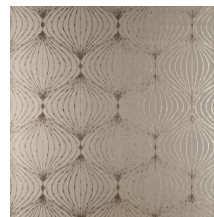

LYRA

Collection Noctis

L'histoire de la collection

'Noctis' est une forme déclinée du terme latin 'nox', qui signifie 'nuit'.

Spécifications techniques

Référence	<u>38051</u>
Catégorie de produit	Exquise
Composition	Revêtement mural sur intissé
Description	Revêtement mural contemporain appliqué sur un support intissé imprimé avec des encres métallisées
Dimensions	Largeur 90 cm / livrable au mètre linéaire
Raccord	Raccord droit 32 cm
Adhésive	Arte Clearpro ou une colle à dispersion de bonne qualité
Comment encoller	Encoller les murs
Résistance à la lumière	Bonne solidité des coloris à la lumière
Comment enlever	Arrachable à sec
Résistance au feu EU	B-s1, d0
Résistance au feu US	Class A
Maintenance	Lavable
IMO Certified	

0493/22

Couleurs (9)

38050

38051

38052

38053

38054

38055