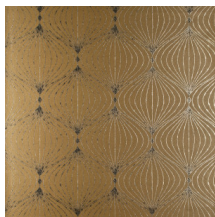

LYRA

Collection Noctis

L'histoire de la collection

'Noctis' est une forme déclinée du terme latin 'nox', qui signifie 'nuit'.

Spécifications techniques

Référence	<u>38051</u>
Catégorie de produit	Exquise
Composition	Revêtement mural sur intissé
Description	Revêtement mural contemporain appliqué sur un support intissé imprimé avec des encres métallisées
Dimensions	Largeur 90 cm / livrable au mètre linéaire
Raccord	Raccord droit 32 cm
Adhésive	Arte Clearpro ou une colle à dispersion de bonne qualité
Comment encoller	Encoller les murs
Résistance à la lumière	Bonne solidité des coloris à la lumière
Comment enlever	Arrachable à sec
Résistance au feu EU	B-s1, d0
Résistance au feu US	Class A
Maintenance	Lavable
IMO Certified	

0493/22

Couleurs (9)

38050

38051

38052

38053

38054

38055