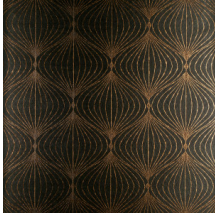

LYRA

Collection Noctis

L'histoire de la collection

'Noctis' est une forme déclinée du terme latin 'nox', qui signifie 'nuit'.

Spécifications techniques

Référence	<u>38055</u>
Catégorie de produit	Exquise
Composition	Revêtement mural sur intissé
Description	Revêtement mural contemporain appliqué sur un support intissé imprimé avec des encres métallisées
Dimensions	Largeur 90 cm / livrable au mètre linéaire
Raccord	Raccord droit 32 cm
Adhésive	Arte Clearpro ou une colle à dispersion de bonne qualité
Comment encoller	Encoller les murs
Résistance à la lumière	Bonne solidité des coloris à la lumière
Comment enlever	Arrachable à sec
Résistance au feu EU	B-s1, d0
Résistance au feu US	Class A
Maintenance	Lavable
IMO Certified	

0493/22

Couleurs (9)

38050

38051

38052

38053

38054

38055