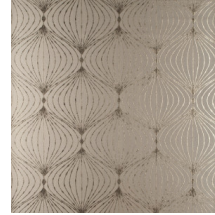

LYRA

Collection Noctis

L'histoire de la collection

'Noctis' est une forme déclinée du terme latin 'nox', qui signifie 'nuit'.

Spécifications techniques

Référence	<u>38055</u>
Catégorie de produit	Exquise
Composition	Revêtement mural sur intissé
Description	Revêtement mural contemporain appliqué sur un support intissé imprimé avec des encres métallisées
Dimensions	Largeur 90 cm / livrable au mètre linéaire
Raccord	Raccord droit 32 cm
Adhésive	Arte Clearpro ou une colle à dispersion de bonne qualité
Comment encoller	Encoller les murs
Résistance à la lumière	Bonne solidité des coloris à la lumière
Comment enlever	Arrachable à sec
Résistance au feu EU	B-s1, d0
Résistance au feu US	Class A
Maintenance	Lavable
IMO Certified	

0493/22

Couleurs (9)

38050

38051

38052

38053

38054

38055