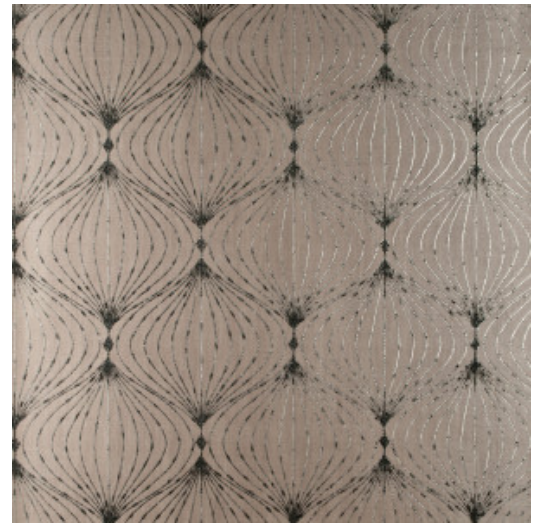

LYRA

Collection Noctis

L'histoire de la collection

'Noctis' est une forme déclinée du terme latin 'nox', qui signifie 'nuit'.

Spécifications techniques

Référence	<u>38055</u>
Catégorie de produit	Exquise
Composition	Revêtement mural sur intissé
Description	Revêtement mural contemporain appliqué sur un support intissé imprimé avec des encres métallisées
Dimensions	Largeur 90 cm / livrable au mètre linéaire
Raccord	Raccord droit 32 cm
Adhésive	Arte Clearpro ou une colle à dispersion de bonne qualité
Comment encoller	Encoller les murs
Résistance à la lumière	Bonne solidité des coloris à la lumière
Comment enlever	Arrachable à sec
Résistance au feu EU	B-s1, d0
Résistance au feu US	Class A
Maintenance	Lavable
IMO Certified	

0493/22

Couleurs (9)

38050

38051

38052

38053

38054

38055