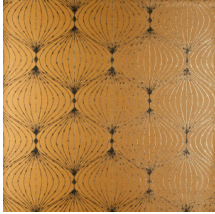

LYRA

Collection Noctis

L'histoire de la collection

'Noctis' est une forme déclinée du terme latin 'nox', qui signifie 'nuit'.

Spécifications techniques

Référence	<u>38055</u>
Catégorie de produit	Exquise
Composition	Revêtement mural sur intissé
Description	Revêtement mural contemporain appliqué sur un support intissé imprimé avec des encres métallisées
Dimensions	Largeur 90 cm / livrable au mètre linéaire
Raccord	Raccord droit 32 cm
Adhésive	Arte Clearpro ou une colle à dispersion de bonne qualité
Comment encoller	Encoller les murs
Résistance à la lumière	Bonne solidité des coloris à la lumière
Comment enlever	Arrachable à sec
Résistance au feu EU	B-s1, d0
Résistance au feu US	Class A
Maintenance	Lavable
IMO Certified	

0493/22

Couleurs (9)

38050

38051

38052

38053

38054

38055