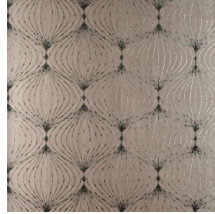

LYRA

Collection Noctis

L'histoire de la collection

'Noctis' est une forme déclinée du terme latin 'nox', qui signifie 'nuit'.

Spécifications techniques

Référence	<u>38055</u>
Catégorie de produit	Exquise
Composition	Revêtement mural sur intissé
Description	Revêtement mural contemporain appliqué sur un support intissé imprimé avec des encres métallisées
Dimensions	Largeur 90 cm / livrable au mètre linéaire
Raccord	Raccord droit 32 cm
Adhésive	Arte Clearpro ou une colle à dispersion de bonne qualité
Comment encoller	Encoller les murs
Résistance à la lumière	Bonne solidité des coloris à la lumière
Comment enlever	Arrachable à sec
Résistance au feu EU	B-s1, d0
Résistance au feu US	Class A
Maintenance	Lavable
IMO Certified	

0493/22

Couleurs (9)

38050

38051

38052

38053

38054

38055