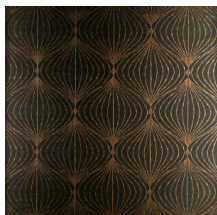

LYRA

Collection Noctis

L'histoire de la collection

'Noctis' est une forme déclinée du terme latin 'nox', qui signifie 'nuit'.

Spécifications techniques

Référence	<u>38058</u>
Catégorie de produit	Exquisite
Composition	Revêtement mural sur intissé
Description	Revêtement mural contemporain appliqué sur un support intissé imprimé avec des encres métallisées
Dimensions	Largeur 90 cm / livrable au mètre linéaire
Raccord	Raccord droit 32 cm
Adhésive	Arte Clearpro ou une colle à dispersion de bonne qualité
Comment encoller	Encoller les murs
Résistance à la lumière	Bonne solidité des coloris à la lumière
Comment enlever	Arrachable à sec
Résistance au feu EU	B-s1, d0
Résistance au feu US	Class A
Maintenance	Lavable
IMO Certified	

0493/22

Couleurs (9)

38050

38051

38052

38053

38054

38055