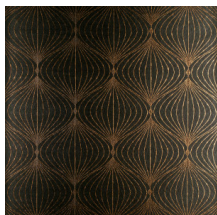

Couleurs (9)

38050