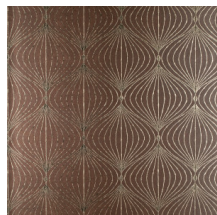

## Spécifications techniques

Référence	<u>38058</u>
Catégorie de produit	Exquisite
Composition	Revêtement mural sur intissé
Description	Revêtement mural contemporain appliqué sur un support intissé imprimé avec des encres métallisées
Dimensions	Largeur 90 cm / livrable au mètre linéaire
Raccord	Raccord droit 32 cm
Adhésive	Arte Clearpro ou une colle à dispersion de bonne qualité
Comment encoller	Encoller les murs
Résistance à la lumière	Bonne solidité des coloris à la lumière
Comment enlever	Arrachable à sec
Résistance au feu EU	B-s1, d0
Résistance au feu US	Class A
Maintenance	Lavable
IMO Certified	

## Couleurs (9)

38050

38051

38052

38053

38054

38055

38056