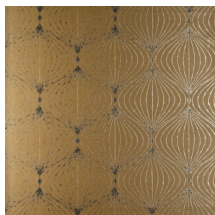

Couleurs (9)

38050

38051

38052

38053

38054

38055

38056

38057

38058

Plus d'infos? [Cliquez ici](#)

Commandez des échantillons, calculez des quantités, consultez des vidéos d'instructions, téléchargez des informations techniques et plus: www.arte-international.com

ARTE®

wallcoverings for the ultimate in refinement