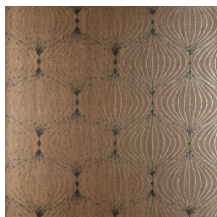

38058

Plus d'infos? [Cliquez ici](#)

Commandez des échantillons, calculez des quantités, consultez des vidéos d'instructions, téléchargez des informations techniques et plus: www.arte-international.com

ARTE®

wallcoverings for the ultimate in refinement