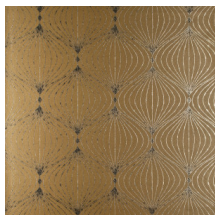

LYRA

Collection Noctis

L'histoire de la collection

'Noctis' est une forme déclinée du terme latin 'nox', qui signifie 'nuit'.

Spécifications techniques

Référence	<u>38058</u>
Catégorie de produit	Exquisite
Composition	Revêtement mural sur intissé
Description	Revêtement mural contemporain appliqué sur un support intissé imprimé avec des encres métallisées
Dimensions	Largeur 90 cm / livrable au mètre linéaire
Raccord	Raccord droit 32 cm
Adhésive	Arte Clearpro ou une colle à dispersion de bonne qualité
Comment encoller	Encoller les murs
Résistance à la lumière	Bonne solidité des coloris à la lumière
Comment enlever	Arrachable à sec
Résistance au feu EU	B-s1, d0
Résistance au feu US	Class A
Maintenance	Lavable
IMO Certified	

0493/22

Couleurs (9)

38050

38051

38052

38053

38054

38055