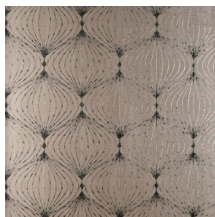

LYRA

Collection Noctis

L'histoire de la collection

'Noctis' est une forme déclinée du terme latin 'nox', qui signifie 'nuit'.

Spécifications techniques

Référence	<u>38058</u>
Catégorie de produit	Exquisite
Composition	Revêtement mural sur intissé
Description	Revêtement mural contemporain appliqué sur un support intissé imprimé avec des encres métallisées
Dimensions	Largeur 90 cm / livrable au mètre linéaire
Raccord	Raccord droit 32 cm
Adhésive	Arte Clearpro ou une colle à dispersion de bonne qualité
Comment encoller	Encoller les murs
Résistance à la lumière	Bonne solidité des coloris à la lumière
Comment enlever	Arrachable à sec
Résistance au feu EU	B-s1, d0
Résistance au feu US	Class A
Maintenance	Lavable
IMO Certified	

0493/22

Couleurs (9)

38050

38051

38052

38053

38054

38055