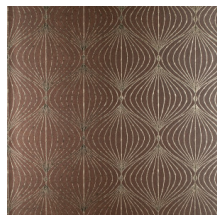

LYRA

Collection Noctis

L'histoire de la collection

'Noctis' est une forme déclinée du terme latin 'nox', qui signifie 'nuit'.

Spécifications techniques

Référence	<u>38058</u>
Catégorie de produit	Exquisite
Composition	Revêtement mural sur intissé
Description	Revêtement mural contemporain appliqué sur un support intissé imprimé avec des encres métallisées
Dimensions	Largeur 90 cm / livrable au mètre linéaire
Raccord	Raccord droit 32 cm
Adhésive	Arte Clearpro ou une colle à dispersion de bonne qualité
Comment encoller	Encoller les murs
Résistance à la lumière	Bonne solidité des coloris à la lumière
Comment enlever	Arrachable à sec
Résistance au feu EU	B-s1, d0
Résistance au feu US	Class A
Maintenance	Lavable
IMO Certified	

0493/22

Couleurs (9)

38050

38051

38052

38053

38054

38055