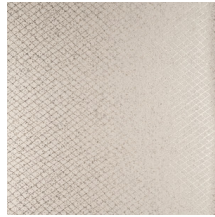

Couleurs (6)

38100

38101

38102

38103

38104

38105

Plus d'infos? [Cliquez ici](#)

Commandez des échantillons, calculez des quantités, consultez des vidéos d'instructions, téléchargez des informations techniques et plus: www.arte-international.com

ARTE®

wallcoverings for the ultimate in refinement