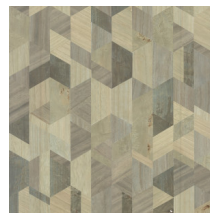

Couleurs (5)

38202

Plus d'infos? [Cliquez ici](#)

Commandez des échantillons, calculez des quantités, consultez des vidéos d'instructions, téléchargez des informations techniques et plus: www.arte-international.com

ARTE®

wallcoverings for the ultimate in refinement