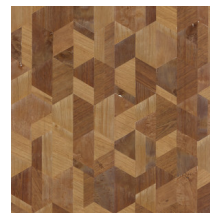

Couleurs (5)

38203

Plus d'infos? [Cliquez ici](#)

Commandez des échantillons, calculez des quantités, consultez des vidéos d'instructions, téléchargez des informations techniques et plus: www.arte-international.com

ARTE®

wallcoverings for the ultimate in refinement