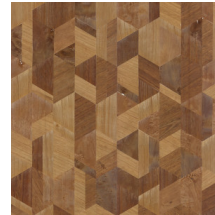

## Spécifications techniques

Référence	<u>38201</u>
Catégorie de produit	Couture
Composition	Revêtement mural naturel sur intissé
Description	Revêtement mural fabriqué avec du bois de pauwlonia, nervures et noeuds apparents. Marquetés sur une feuille de métal
Dimensions	Largeur 91,44 cm / livrable au mètre linéaire
Raccord	Raccord libre 0 cm, en tenant compte de la hauteur du dessin de 31,50 cm
Adhésive	Arte Clearpro ou une colle à dispersion de bonne qualité
Comment encoller	Humidifier le produit, encoller le mur
Résistance à la lumière	Bonne solidité des coloris à la lumière
Comment enlever	Arrachable à sec
Résistance au feu EU	B-s1, d0
Résistance au feu US	Class A
Maintenance	Lavable

## Couleurs (5)

38200

38201

38202

38203

38204

Plus d'infos? [Cliquez ici](#)

Commandez des échantillons, calculez des quantités, consultez des vidéos d'instructions, téléchargez des informations techniques et plus: [www.arte-international.com](http://www.arte-international.com)