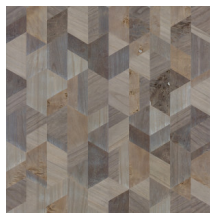

Couleurs (5)

38200