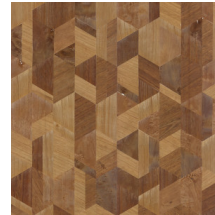

Spécifications techniques

Référence	<u>38204</u>
Catégorie de produit	Couture
Composition	Revêtement mural naturel sur intissé
Description	Revêtement mural fabriqué avec du bois de pauwlonia, nervures et noeuds apparents. Marquetés sur une feuille de métal
Dimensions	Largeur 91,44 cm / livrable au mètre linéaire
Raccord	Raccord libre 0 cm, en tenant compte de la hauteur du dessin de 31,50 cm
Adhésive	Arte Clearpro ou une colle à dispersion de bonne qualité
Comment encoller	Humidifier le produit, encoller le mur
Résistance à la lumière	Bonne solidité des coloris à la lumière
Comment enlever	Arrachable à sec
Résistance au feu EU	B-s1, d0
Résistance au feu US	Class A
Maintenance	Lavable

Couleurs (5)

38200

38201

38202

38203

38204

Plus d'infos? [Cliquez ici](#)

Commandez des échantillons, calculez des quantités, consultez des vidéos d'instructions, téléchargez des informations techniques et plus: www.arte-international.com