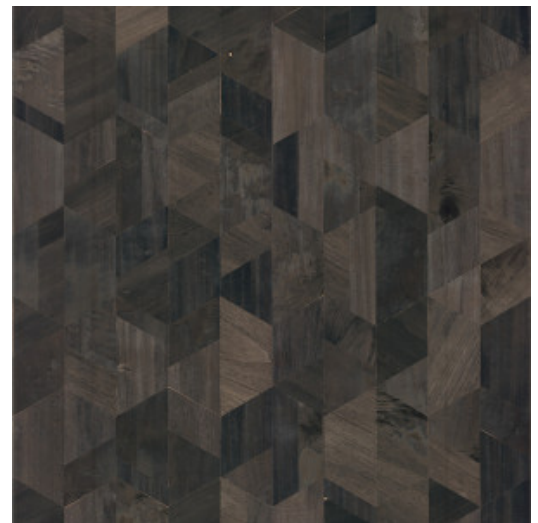

FORMATION

Collection Timber

L'histoire de la collection

Le bois, un matériau authentique et durable de grande classe. Quand simplicité et pureté naturelle riment avec beauté... Nervures et noeuds apparents.

Spécifications techniques

Référence	<u>38204</u>
Catégorie de produit	Couture
Composition	Revêtement mural naturel sur intissé
Description	Revêtement mural fabriqué avec du bois de pauwlonia, nervures et noeuds apparents. Marquetés sur une feuille de métal
Dimensions	Largeur 91,44 cm / livrable au mètre linéaire
Raccord	Raccord libre 0 cm, en tenant compte de la hauteur du dessin de 31,50 cm
Adhésive	Arte Clearpro ou une colle à dispersion de bonne qualité
Comment encoller	Humidifier le produit, encoller le mur
Résistance à la lumière	Bonne solidité des coloris à la lumière
Comment enlever	Arrachable à sec
Résistance au feu EU	B-s1, d0
Résistance au feu US	Class A
Maintenance	Lavable