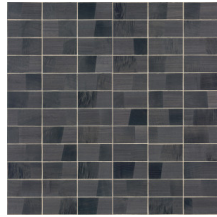

Spécifications techniques

Référence	<u>38210</u>
Catégorie de produit	Couture
Composition	Revêtement mural naturel sur intissé
Description	Revêtement mural fabriqué avec du bois de pauwlonia, nervures et noeuds apparents. Marquetés sur une feuille de métal
Dimensions	Largeur 91,44 cm / livrable au mètre linéaire
Raccord	Raccord libre 0 cm, en tenant compte de la hauteur du dessin de 15 cm
Adhésive	Arte Clearpro ou une colle à dispersion de bonne qualité
Comment encoller	Humidifier le produit, encoller le mur
Résistance à la lumière	Bonne solidité des coloris à la lumière
Comment enlever	Arrachable à sec
Résistance au feu EU	B-s1, d0
Résistance au feu US	Class A
Maintenance	Lavable

Couleurs (6)

38210

38211

38212

38213

38214

38215

Impression