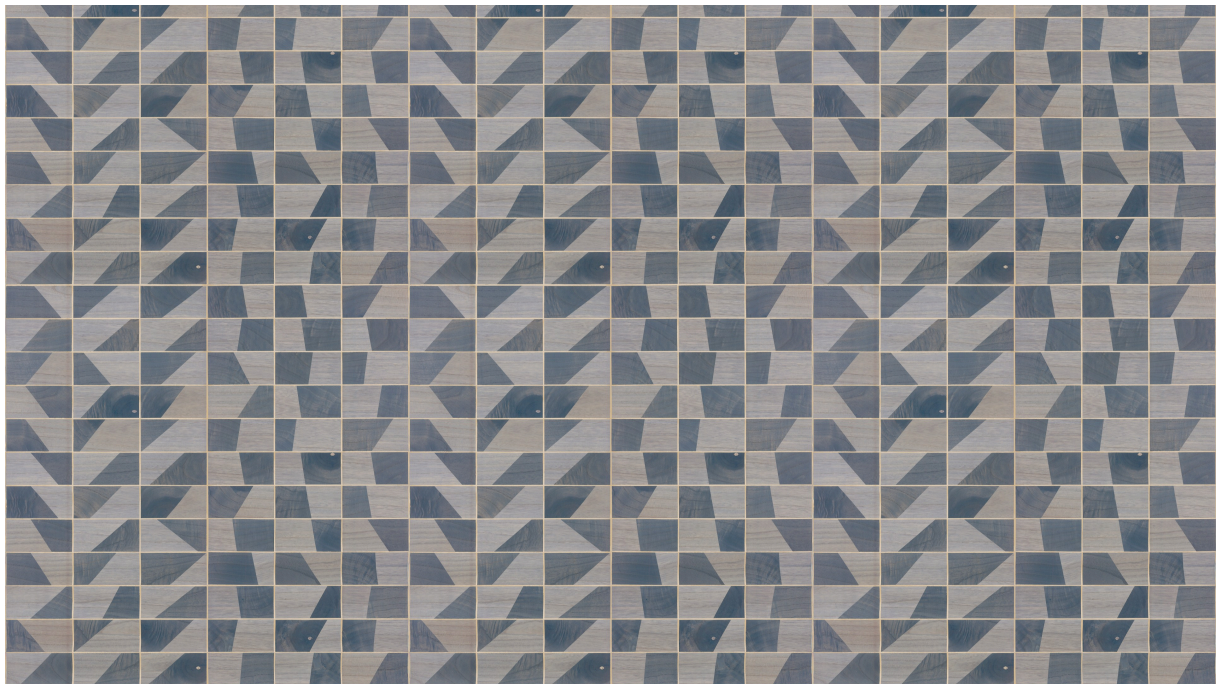

Spécifications techniques

Référence	<u>38210</u>
Catégorie de produit	Couture
Composition	Revêtement mural naturel sur intissé
Description	Revêtement mural fabriqué avec du bois de pauwlonia, nervures et noeuds apparents. Marquetés sur une feuille de métal
Dimensions	Largeur 91,44 cm / livrable au mètre linéaire
Raccord	Raccord libre 0 cm, en tenant compte de la hauteur du dessin de 15 cm
Adhésive	Arte Clearpro ou une colle à dispersion de bonne qualité
Comment encoller	Humidifier le produit, encoller le mur
Résistance à la lumière	Bonne solidité des coloris à la lumière
Comment enlever	Arrachable à sec
Résistance au feu EU	B-s1, d0
Résistance au feu US	Class A
Maintenance	Lavable

Couleurs (6)

38210

38211

38212

38213

38214

38215

Impression