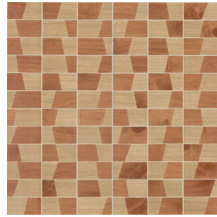

Spécifications techniques

Référence	<u>38210</u>
Catégorie de produit	Couture
Composition	Revêtement mural naturel sur intissé
Description	Revêtement mural fabriqué avec du bois de pauwlonia, nervures et noeuds apparents. Marquetés sur une feuille de métal
Dimensions	Largeur 91,44 cm / livrable au mètre linéaire
Raccord	Raccord libre 0 cm, en tenant compte de la hauteur du dessin de 15 cm
Adhésive	Arte Clearpro ou une colle à dispersion de bonne qualité
Comment encoller	Humidifier le produit, encoller le mur
Résistance à la lumière	Bonne solidité des coloris à la lumière
Comment enlever	Arrachable à sec
Résistance au feu EU	B-s1, d0
Résistance au feu US	Class A
Maintenance	Lavable

Couleurs (6)

38210

38211

38212

38213

38214

38215

Impression