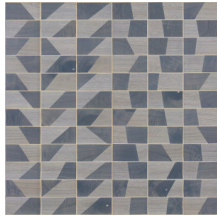

TRAPEZE

Collection Timber

L'histoire de la collection

Le bois, un matériau authentique et durable de grande classe. Quand simplicité et pureté naturelle riment avec beauté... Nervures et noeuds apparents.

Spécifications techniques

Référence	<u>38210</u>
Catégorie de produit	Couture
Composition	Revêtement mural naturel sur intissé
Description	Revêtement mural fabriqué avec du bois de pauwlonia, nervures et noeuds apparents. Marquetés sur une feuille de métal
Dimensions	Largeur 91,44 cm / livrable au mètre linéaire
Raccord	Raccord libre 0 cm, en tenant compte de la hauteur du dessin de 15 cm
Adhésive	Arte Clearpro ou une colle à dispersion de bonne qualité
Comment encoller	Humidifier le produit, encoller le mur
Résistance à la lumière	Bonne solidité des coloris à la lumière
Comment enlever	Arrachable à sec
Résistance au feu EU	B-s1, d0
Résistance au feu US	Class A
Maintenance	Lavable

Couleurs (6)

38210

38211

38212

38213

38214

38215

Impression