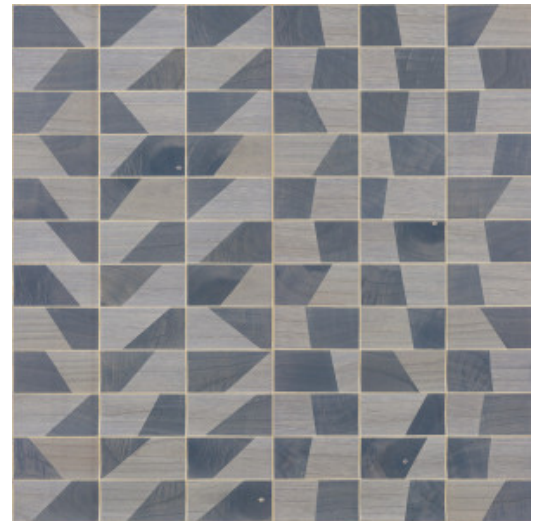

TRAPEZE

Collection Timber

L'histoire de la collection

Le bois, un matériau authentique et durable de grande classe. Quand simplicité et pureté naturelle riment avec beauté... Nervures et noeuds apparents.

Spécifications techniques

Référence	<u>38210</u>
Catégorie de produit	Couture
Composition	Revêtement mural naturel sur intissé
Description	Revêtement mural fabriqué avec du bois de pauwlonia, nervures et noeuds apparents. Marquetés sur une feuille de métal
Dimensions	Largeur 91,44 cm / livrable au mètre linéaire
Raccord	Raccord libre 0 cm, en tenant compte de la hauteur du dessin de 15 cm
Adhésive	Arte Clearpro ou une colle à dispersion de bonne qualité
Comment encoller	Humidifier le produit, encoller le mur
Résistance à la lumière	Bonne solidité des coloris à la lumière
Comment enlever	Arrachable à sec
Résistance au feu EU	B-s1, d0
Résistance au feu US	Class A
Maintenance	Lavable

Couleurs (6)

38210

38211

38212

38213

38214

38215

Impression