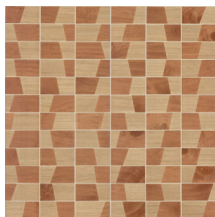

## Spécifications techniques

Référence	<u>38215</u>
Catégorie de produit	Couture
Composition	Revêtement mural naturel sur intissé
Description	Revêtement mural fabriqué avec du bois de pauwlonia, nervures et noeuds apparents. Marquetés sur une feuille de métal
Dimensions	Largeur 91,44 cm / livrable au mètre linéaire
Raccord	Raccord libre 0 cm, en tenant compte de la hauteur du dessin de 15 cm
Adhésive	Arte Clearpro ou une colle à dispersion de bonne qualité
Comment encoller	Humidifier le produit, encoller le mur
Résistance à la lumière	Bonne solidité des coloris à la lumière
Comment enlever	Arrachable à sec
Résistance au feu EU	B-s1, d0
Résistance au feu US	Class A
Maintenance	Lavable

## Couleurs (6)

38210

38211

38212

38213

38214

38215