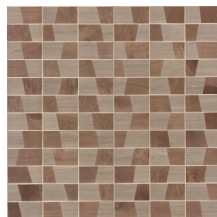

## Spécifications techniques

Référence	<u>38215</u>
Catégorie de produit	Couture
Composition	Revêtement mural naturel sur intissé
Description	Revêtement mural fabriqué avec du bois de pauwlonia, nervures et noeuds apparents. Marquetés sur une feuille de métal
Dimensions	Largeur 91,44 cm / livrable au mètre linéaire
Raccord	Raccord libre 0 cm, en tenant compte de la hauteur du dessin de 15 cm
Adhésive	Arte Clearpro ou une colle à dispersion de bonne qualité
Comment encoller	Humidifier le produit, encoller le mur
Résistance à la lumière	Bonne solidité des coloris à la lumière
Comment enlever	Arrachable à sec
Résistance au feu EU	B-s1, d0
Résistance au feu US	Class A
Maintenance	Lavable

## Couleurs (6)

38210

38211

38212

38213

38214

38215