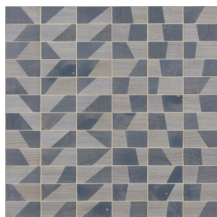

## L'histoire de la collection

Le bois, un matériau authentique et durable de grande classe. Quand simplicité et pureté naturelle riment avec beauté... Nervures et noeuds apparents.

## Spécifications techniques

Référence	<u>38215</u>
Catégorie de produit	Couture
Composition	Revêtement mural naturel sur intissé
Description	Revêtement mural fabriqué avec du bois de pauwlonia, nervures et noeuds apparents. Marquetés sur une feuille de métal
Dimensions	Largeur 91,44 cm / livrable au mètre linéaire
Raccord	Raccord libre 0 cm, en tenant compte de la hauteur du dessin de 15 cm
Adhésive	Arte Clearpro ou une colle à dispersion de bonne qualité
Comment encoller	Humidifier le produit, encoller le mur
Résistance à la lumière	Bonne solidité des coloris à la lumière
Comment enlever	Arrachable à sec
Résistance au feu EU	B-s1, d0
Résistance au feu US	Class A
Maintenance	Lavable

## Couleurs (6)

38210

38211

38212

38213

38214

38215