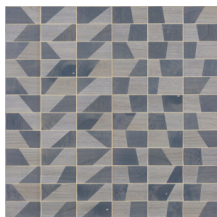

TRAPEZE

Collection Timber

L'histoire de la collection

Le bois, un matériau authentique et durable de grande classe. Quand simplicité et pureté naturelle riment avec beauté... Nervures et noeuds apparents.

Spécifications techniques

Référence	<u>38215</u>
Catégorie de produit	Couture
Composition	Revêtement mural naturel sur intissé
Description	Revêtement mural fabriqué avec du bois de pauwlonia, nervures et noeuds apparents. Marquetés sur une feuille de métal
Dimensions	Largeur 91,44 cm / livrable au mètre linéaire
Raccord	Raccord libre 0 cm, en tenant compte de la hauteur du dessin de 15 cm
Adhésive	Arte Clearpro ou une colle à dispersion de bonne qualité
Comment encoller	Humidifier le produit, encoller le mur
Résistance à la lumière	Bonne solidité des coloris à la lumière
Comment enlever	Arrachable à sec
Résistance au feu EU	B-s1, d0
Résistance au feu US	Class A
Maintenance	Lavable

Couleurs (6)

38210

38211

38212

38213

38214

38215

Impression