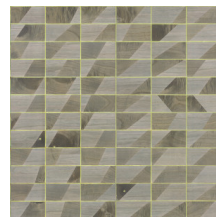

## Spécifications techniques

Référence	<u>38215</u>
Catégorie de produit	Couture
Composition	Revêtement mural naturel sur intissé
Description	Revêtement mural fabriqué avec du bois de pauwlonia, nervures et noeuds apparents. Marquetés sur une feuille de métal
Dimensions	Largeur 91,44 cm / livrable au mètre linéaire
Raccord	Raccord libre 0 cm, en tenant compte de la hauteur du dessin de 15 cm
Adhésive	Arte Clearpro ou une colle à dispersion de bonne qualité
Comment encoller	Humidifier le produit, encoller le mur
Résistance à la lumière	Bonne solidité des coloris à la lumière
Comment enlever	Arrachable à sec
Résistance au feu EU	B-s1, d0
Résistance au feu US	Class A
Maintenance	Lavable

## Couleurs (6)

38210

38211

38212

38213

38214

38215