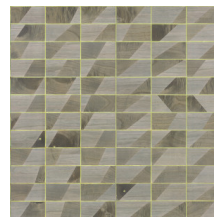

Spécifications techniques

Référence	<u>38215</u>
Catégorie de produit	Couture
Composition	Revêtement mural naturel sur intissé
Description	Revêtement mural fabriqué avec du bois de pauwlonia, nervures et noeuds apparents. Marquetés sur une feuille de métal
Dimensions	Largeur 91,44 cm / livrable au mètre linéaire
Raccord	Raccord libre 0 cm, en tenant compte de la hauteur du dessin de 15 cm
Adhésive	Arte Clearpro ou une colle à dispersion de bonne qualité
Comment encoller	Humidifier le produit, encoller le mur
Résistance à la lumière	Bonne solidité des coloris à la lumière
Comment enlever	Arrachable à sec
Résistance au feu EU	B-s1, d0
Résistance au feu US	Class A
Maintenance	Lavable

Couleurs (6)

38210

38211

38212

38213

38214

38215

Impression