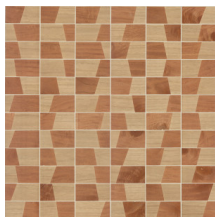

Spécifications techniques

Référence	<u>38215</u>
Catégorie de produit	Couture
Composition	Revêtement mural naturel sur intissé
Description	Revêtement mural fabriqué avec du bois de pauwlonia, nervures et noeuds apparents. Marquetés sur une feuille de métal
Dimensions	Largeur 91,44 cm / livrable au mètre linéaire
Raccord	Raccord libre 0 cm, en tenant compte de la hauteur du dessin de 15 cm
Adhésive	Arte Clearpro ou une colle à dispersion de bonne qualité
Comment encoller	Humidifier le produit, encoller le mur
Résistance à la lumière	Bonne solidité des coloris à la lumière
Comment enlever	Arrachable à sec
Résistance au feu EU	B-s1, d0
Résistance au feu US	Class A
Maintenance	Lavable

Couleurs (6)

38210

38211

38212

38213

38214

38215

Impression