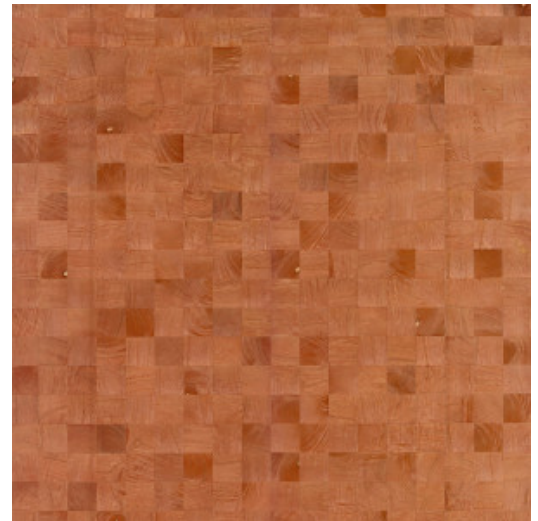

# GRAIN

Collection Timber

## L'histoire de la collection

Le bois, un matériau authentique et durable de grande classe. Quand simplicité et pureté naturelle riment avec beauté... Nervures et noeuds apparents.

## Spécifications techniques

Référence	<u>38220</u>
Catégorie de produit	Couture
Composition	Revêtement mural naturel sur intissé
Description	Revêtement mural fabriqué avec du bois de pauwlonia, nervures et noeuds apparents
Dimensions	Largeur 91,44 cm / livrable au mètre linéaire
Raccord	Raccord libre 0 cm, en tenant compte de la hauteur du dessin de 5 cm
Adhésive	Arte Clearpro ou une colle à dispersion de bonne qualité
Comment encoller	Humidifier le produit, encoller le mur
Résistance à la lumière	Bonne solidité des coloris à la lumière
Comment enlever	Arrachable à sec
Résistance au feu EU	B-s1, d0
Résistance au feu US	Class A
Maintenance	Lavable

## Couleurs (12)

38220

38221

38222

38223

38224

38225

38226