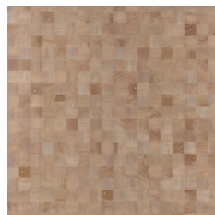

## Spécifications techniques

Référence	<u>38220</u>
Catégorie de produit	Couture
Composition	Revêtement mural naturel sur intissé
Description	Revêtement mural fabriqué avec du bois de pauwlonia, nervures et noeuds apparents
Dimensions	Largeur 91,44 cm / livrable au mètre linéaire
Raccord	Raccord libre 0 cm, en tenant compte de la hauteur du dessin de 5 cm
Adhésive	Arte Clearpro ou une colle à dispersion de bonne qualité
Comment encoller	Humidifier le produit, encoller le mur
Résistance à la lumière	Bonne solidité des coloris à la lumière
Comment enlever	Arrachable à sec
Résistance au feu EU	B-s1, d0
Résistance au feu US	Class A
Maintenance	Lavable

## Couleurs (12)

38220

38221

38222

38223

38224

38225

38226