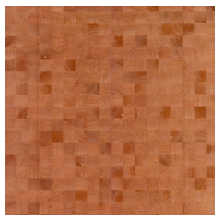

## L'histoire de la collection

Le bois, un matériau authentique et durable de grande classe. Quand simplicité et pureté naturelle riment avec beauté... Nervures et noeuds apparents.

## Spécifications techniques

Référence	<u>38220</u>
Catégorie de produit	Couture
Composition	Revêtement mural naturel sur intissé
Description	Revêtement mural fabriqué avec du bois de pauwlonia, nervures et noeuds apparents
Dimensions	Largeur 91,44 cm / livrable au mètre linéaire
Raccord	Raccord libre 0 cm, en tenant compte de la hauteur du dessin de 5 cm
Adhésive	Arte Clearpro ou une colle à dispersion de bonne qualité
Comment encoller	Humidifier le produit, encoller le mur
Résistance à la lumière	Bonne solidité des coloris à la lumière
Comment enlever	Arrachable à sec
Résistance au feu EU	B-s1, d0
Résistance au feu US	Class A
Maintenance	Lavable

## Couleurs (12)

38220

38221

38222

38223

38224

38225

38226