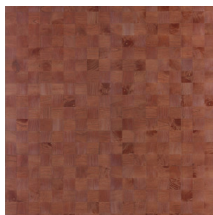

## Spécifications techniques

Référence	<u>38220</u>
Catégorie de produit	Couture
Composition	Revêtement mural naturel sur intissé
Description	Revêtement mural fabriqué avec du bois de pauwlonia, nervures et noeuds apparents
Dimensions	Largeur 91,44 cm / livrable au mètre linéaire
Raccord	Raccord libre 0 cm, en tenant compte de la hauteur du dessin de 5 cm
Adhésive	Arte Clearpro ou une colle à dispersion de bonne qualité
Comment encoller	Humidifier le produit, encoller le mur
Résistance à la lumière	Bonne solidité des coloris à la lumière
Comment enlever	Arrachable à sec
Résistance au feu EU	B-s1, d0
Résistance au feu US	Class A
Maintenance	Lavable

## Couleurs (12)

38220

38221

38222

38223

38224

38225

38226