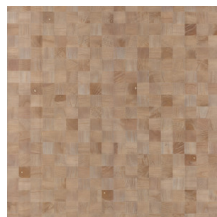

Référence	<u>38223</u>
Catégorie de produit	Couture
Composition	Revêtement mural naturel sur intissé
Description	Revêtement mural fabriqué avec du bois de pauwlonia, nervures et noeuds apparents
Dimensions	Largeur 91,44 cm / livrable au mètre linéaire
Raccord	Raccord libre 0 cm, en tenant compte de la hauteur du dessin de 5 cm
Adhésive	Arte Clearpro ou une colle à dispersion de bonne qualité
Comment encoller	Humidifier le produit, encoller le mur
Résistance à la lumière	Bonne solidité des coloris à la lumière
Comment enlever	Arrachable à sec
Résistance au feu EU	B-s1, d0
Résistance au feu US	Class A
Maintenance	Lavable

Couleurs (12)

38220

38221

38222

38223

38224

38225

38226