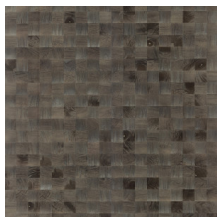

Couleurs (12)

38220

38221

38222

38223

38224

38225

38226

38227

38228

38229

38230

38231

Plus d'infos? [Cliquez ici](#)

Commandez des échantillons, calculez des quantités, consultez des vidéos d'instructions, téléchargez des informations techniques et plus: www.arte-international.com

ARTE®

wallcoverings for the ultimate in refinement