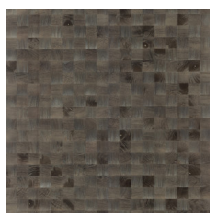

Couleurs (12)

38220

38221

38222

38223

38224

38225

38226

38227

38228

38229

38230

38231

Plus d'infos? [Cliquez ici](#)

Commandez des échantillons, calculez des quantités, consultez des vidéos d'instructions, téléchargez des informations techniques et plus: www.arte-international.com

ARTE®

wallcoverings for the ultimate in refinement