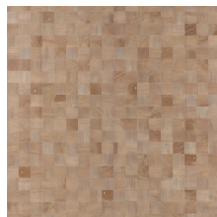

## Spécifications techniques

|                         |   |
|-------------------------|---|
| Référence               | <u>38223</u>  |
| Catégorie de produit    | Couture   |
| Composition             | Revêtement mural naturel sur intissé  |
| Description             | Revêtement mural fabriqué avec du bois de pauwlonia, nervures et noeuds apparents |
| Dimensions              | Largeur 91,44 cm / livrable au mètre linéaire                                     |
| Raccord                 | Raccord libre 0 cm, en tenant compte de la hauteur du dessin de 5 cm              |
| Adhésive                | Arte Clearpro ou une colle à dispersion de bonne qualité                          |
| Comment encoller        | Humidifier le produit, encoller le mur  |
| Résistance à la lumière | Bonne solidité des coloris à la lumière   |
| Comment enlever         | Arrachable à sec  |
| Résistance au feu EU    | B-s1, d0  |
| Résistance au feu US    | Class A   |
| Maintenance             | Lavable   |

## Couleurs (12)

38220

38221

38222

38223

38224

38225

38226