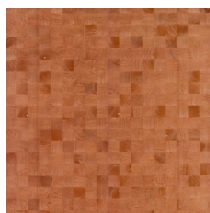

GRAIN

Collection Timber

L'histoire de la collection

Le bois, un matériau authentique et durable de grande classe. Quand simplicité et pureté naturelle riment avec beauté... Nervures et noeuds apparents.

Spécifications techniques

Référence	<u>38223</u>
Catégorie de produit	Couture
Composition	Revêtement mural naturel sur intissé
Description	Revêtement mural fabriqué avec du bois de pawlonia, nervures et noeuds apparents
Dimensions	Largeur 91,44 cm / livrable au mètre linéaire
Raccord	Raccord libre 0 cm, en tenant compte de la hauteur du dessin de 5 cm
Adhésive	Arte Clearpro ou une colle à dispersion de bonne qualité
Comment encoller	Humidifier le produit, encoller le mur
Résistance à la lumière	Bonne solidité des coloris à la lumière
Comment enlever	Arrachable à sec
Classement au feu EU	B-s1, d0
Classement au feu US	Class A
Maintenance	Lavable

Couleurs (12)

38220

38221

38222

38223

38224

38225

38226