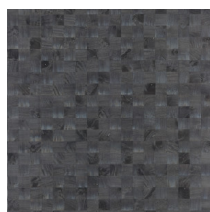

Référence	<u>38223</u>
Catégorie de produit	Couture
Composition	Revêtement mural naturel sur intissé
Description	Revêtement mural fabriqué avec du bois de pawlonia, nervures et noeuds apparents
Dimensions	Largeur 91,44 cm / livrable au mètre linéaire
Raccord	Raccord libre 0 cm, en tenant compte de la hauteur du dessin de 5 cm
Adhésive	Arte Clearpro ou une colle à dispersion de bonne qualité
Comment encoller	Humidifier le produit, encoller le mur
Résistance à la lumière	Bonne solidité des coloris à la lumière
Comment enlever	Arrachable à sec
Classement au feu EU	B-s1, d0
Classement au feu US	Class A
Maintenance	Lavable

Couleurs (12)

38220

38221

38222

38223

38224

38225

38226