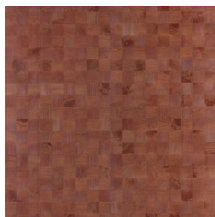

GRAIN

Collection Timber

L'histoire de la collection

Le bois, un matériau authentique et durable de grande classe. Quand simplicité et pureté naturelle riment avec beauté... Nervures et noeuds apparents.

Spécifications techniques

Référence	<u>38223</u>
Catégorie de produit	Couture
Composition	Revêtement mural naturel sur intissé
Description	Revêtement mural fabriqué avec du bois de pauwlonia, nervures et noeuds apparents
Dimensions	Largeur 91,44 cm / livrable au mètre linéaire
Raccord	Raccord libre 0 cm, en tenant compte de la hauteur du dessin de 5 cm
Adhésive	Arte Clearpro ou une colle à dispersion de bonne qualité
Comment encoller	Humidifier le produit, encoller le mur
Résistance à la lumière	Bonne solidité des coloris à la lumière
Comment enlever	Arrachable à sec
Résistance au feu EU	B-s1, d0
Résistance au feu US	Class A
Maintenance	Lavable

Couleurs (12)

38220

38221

38222

38223

38224

38225

38226