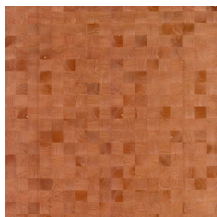

## L'histoire de la collection

Le bois, un matériau authentique et durable de grande classe. Quand simplicité et pureté naturelle riment avec beauté... Nervures et noeuds apparents.

## Spécifications techniques

|                         |   |
|-------------------------|---|
| Référence               | <u>38223</u>  |
| Catégorie de produit    | Couture   |
| Composition             | Revêtement mural naturel sur intissé  |
| Description             | Revêtement mural fabriqué avec du bois de pauwlonia, nervures et noeuds apparents |
| Dimensions              | Largeur 91,44 cm / livrable au mètre linéaire                                     |
| Raccord                 | Raccord libre 0 cm, en tenant compte de la hauteur du dessin de 5 cm              |
| Adhésive                | Arte Clearpro ou une colle à dispersion de bonne qualité                          |
| Comment encoller        | Humidifier le produit, encoller le mur  |
| Résistance à la lumière | Bonne solidité des coloris à la lumière   |
| Comment enlever         | Arrachable à sec  |
| Résistance au feu EU    | B-s1, d0  |
| Résistance au feu US    | Class A   |
| Maintenance             | Lavable   |

## Couleurs (12)

38220

38221

38222

38223

38224

38225

38226