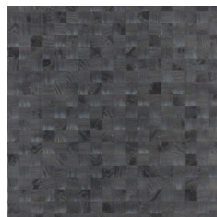

Référence	<u>38223</u>
Catégorie de produit	Couture
Composition	Revêtement mural naturel sur intissé
Description	Revêtement mural fabriqué avec du bois de pauwlonia, nervures et noeuds apparents
Dimensions	Largeur 91,44 cm / livrable au mètre linéaire
Raccord	Raccord libre 0 cm, en tenant compte de la hauteur du dessin de 5 cm
Adhésive	Arte Clearpro ou une colle à dispersion de bonne qualité
Comment encoller	Humidifier le produit, encoller le mur
Résistance à la lumière	Bonne solidité des coloris à la lumière
Comment enlever	Arrachable à sec
Résistance au feu EU	B-s1, d0
Résistance au feu US	Class A
Maintenance	Lavable

Couleurs (12)

38220

38221

38222

38223

38224

38225

38226