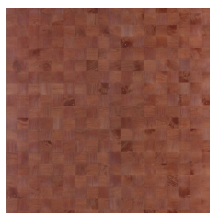

GRAIN

Collection Timber

L'histoire de la collection

Le bois, un matériau authentique et durable de grande classe. Quand simplicité et pureté naturelle riment avec beauté... Nervures et noeuds apparents.

Spécifications techniques

Référence	<u>38223</u>
Catégorie de produit	Couture
Composition	Revêtement mural naturel sur intissé
Description	Revêtement mural fabriqué avec du bois de pawlonia, nervures et noeuds apparents
Dimensions	Largeur 91,44 cm / livrable au mètre linéaire
Raccord	Raccord libre 0 cm, en tenant compte de la hauteur du dessin de 5 cm
Adhésive	Arte Clearpro ou une colle à dispersion de bonne qualité
Comment encoller	Humidifier le produit, encoller le mur
Résistance à la lumière	Bonne solidité des coloris à la lumière
Comment enlever	Arrachable à sec
Classement au feu EU	B-s1, d0
Classement au feu US	Class A
Maintenance	Lavable

Couleurs (12)

38220

38221

38222

38223

38224

38225

38226