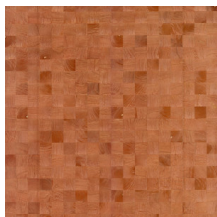

GRAIN

Collection Timber

L'histoire de la collection

Le bois, un matériau authentique et durable de grande classe. Quand simplicité et pureté naturelle riment avec beauté... Nervures et noeuds apparents.

Spécifications techniques

Référence	<u>38223</u>
Catégorie de produit	Couture
Composition	Revêtement mural naturel sur intissé
Description	Revêtement mural fabriqué avec du bois de pauwlonia, nervures et noeuds apparents
Dimensions	Largeur 91,44 cm / livrable au mètre linéaire
Raccord	Raccord libre 0 cm, en tenant compte de la hauteur du dessin de 5 cm
Adhésive	Arte Clearpro ou une colle à dispersion de bonne qualité
Comment encoller	Humidifier le produit, encoller le mur
Résistance à la lumière	Bonne solidité des coloris à la lumière
Comment enlever	Arrachable à sec
Résistance au feu EU	B-s1, d0
Résistance au feu US	Class A
Maintenance	Lavable

Couleurs (12)

38220

38221

38222

38223

38224

38225

38226