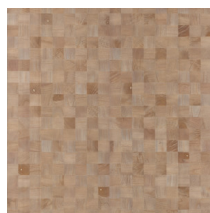

Référence	<u>38223</u>
Catégorie de produit	Couture
Composition	Revêtement mural naturel sur intissé
Description	Revêtement mural fabriqué avec du bois de pawlonia, nervures et noeuds apparents
Dimensions	Largeur 91,44 cm / livrable au mètre linéaire
Raccord	Raccord libre 0 cm, en tenant compte de la hauteur du dessin de 5 cm
Adhésive	Arte Clearpro ou une colle à dispersion de bonne qualité
Comment encoller	Humidifier le produit, encoller le mur
Résistance à la lumière	Bonne solidité des coloris à la lumière
Comment enlever	Arrachable à sec
Classement au feu EU	B-s1, d0
Classement au feu US	Class A
Maintenance	Lavable

Couleurs (12)

38220

38221

38222

38223

38224

38225

38226