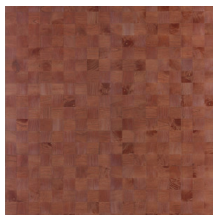

GRAIN

Collection Timber

L'histoire de la collection

Le bois, un matériau authentique et durable de grande classe. Quand simplicité et pureté naturelle riment avec beauté... Nervures et noeuds apparents.

Spécifications techniques

Référence	<u>38226</u>
Catégorie de produit	Couture
Composition	Revêtement mural naturel sur intissé
Description	Revêtement mural fabriqué avec du bois de pauwlonia, nervures et noeuds apparents
Dimensions	Largeur 91,44 cm / livrable au mètre linéaire
Raccord	Raccord libre 0 cm, en tenant compte de la hauteur du dessin de 5 cm
Adhésive	Arte Clearpro ou une colle à dispersion de bonne qualité
Comment encoller	Humidifier le produit, encoller le mur
Résistance à la lumière	Bonne solidité des coloris à la lumière
Comment enlever	Arrachable à sec
Résistance au feu EU	B-s1, d0
Résistance au feu US	Class A
Maintenance	Lavable

Couleurs (12)

38220

38221

38222

38223

38224

38225

38226