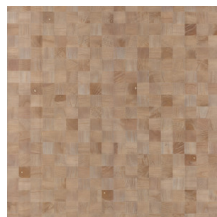

## Spécifications techniques

Référence	<u>38226</u>
Catégorie de produit	Couture
Composition	Revêtement mural naturel sur intissé
Description	Revêtement mural fabriqué avec du bois de pauwlonia, nervures et noeuds apparents
Dimensions	Largeur 91,44 cm / livrable au mètre linéaire
Raccord	Raccord libre 0 cm, en tenant compte de la hauteur du dessin de 5 cm
Adhésive	Arte Clearpro ou une colle à dispersion de bonne qualité
Comment encoller	Humidifier le produit, encoller le mur
Résistance à la lumière	Bonne solidité des coloris à la lumière
Comment enlever	Arrachable à sec
Résistance au feu EU	B-s1, d0
Résistance au feu US	Class A
Maintenance	Lavable

## Couleurs (12)

38220

38221

38222

38223

38224

38225

38226