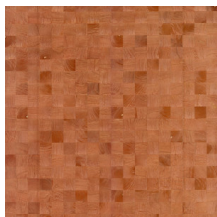

## L'histoire de la collection

Le bois, un matériau authentique et durable de grande classe. Quand simplicité et pureté naturelle riment avec beauté... Nervures et noeuds apparents.

## Spécifications techniques

Référence	<u>38226</u>
Catégorie de produit	Couture
Composition	Revêtement mural naturel sur intissé
Description	Revêtement mural fabriqué avec du bois de pauwlonia, nervures et noeuds apparents
Dimensions	Largeur 91,44 cm / livrable au mètre linéaire
Raccord	Raccord libre 0 cm, en tenant compte de la hauteur du dessin de 5 cm
Adhésive	Arte Clearpro ou une colle à dispersion de bonne qualité
Comment encoller	Humidifier le produit, encoller le mur
Résistance à la lumière	Bonne solidité des coloris à la lumière
Comment enlever	Arrachable à sec
Résistance au feu EU	B-s1, d0
Résistance au feu US	Class A
Maintenance	Lavable

## Couleurs (12)

38220

38221

38222

38223

38224

38225

38226