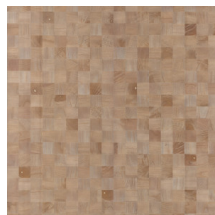

Référence	<u>38226</u>
Catégorie de produit	Couture
Composition	Revêtement mural naturel sur intissé
Description	Revêtement mural fabriqué avec du bois de pauwlonia, nervures et noeuds apparents
Dimensions	Largeur 91,44 cm / livrable au mètre linéaire
Raccord	Raccord libre 0 cm, en tenant compte de la hauteur du dessin de 5 cm
Adhésive	Arte Clearpro ou une colle à dispersion de bonne qualité
Comment encoller	Humidifier le produit, encoller le mur
Résistance à la lumière	Bonne solidité des coloris à la lumière
Comment enlever	Arrachable à sec
Résistance au feu EU	B-s1, d0
Résistance au feu US	Class A
Maintenance	Lavable

Couleurs (12)

38220

38221

38222

38223

38224

38225

38226