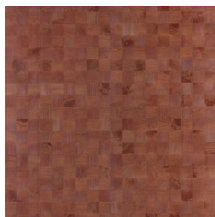

## Spécifications techniques

Référence	<u>38226</u>
Catégorie de produit	Couture
Composition	Revêtement mural naturel sur intissé
Description	Revêtement mural fabriqué avec du bois de pauwlonia, nervures et noeuds apparents
Dimensions	Largeur 91,44 cm / livrable au mètre linéaire
Raccord	Raccord libre 0 cm, en tenant compte de la hauteur du dessin de 5 cm
Adhésive	Arte Clearpro ou une colle à dispersion de bonne qualité
Comment encoller	Humidifier le produit, encoller le mur
Résistance à la lumière	Bonne solidité des coloris à la lumière
Comment enlever	Arrachable à sec
Résistance au feu EU	B-s1, d0
Résistance au feu US	Class A
Maintenance	Lavable

## Couleurs (12)

38220

38221

38222

38223

38224

38225

38226