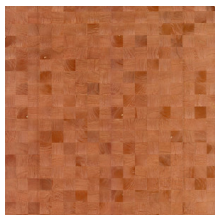

GRAIN

Collection Timber

L'histoire de la collection

Le bois, un matériau authentique et durable de grande classe. Quand simplicité et pureté naturelle riment avec beauté... Nervures et noeuds apparents.

Spécifications techniques

Référence	<u>38226</u>
Catégorie de produit	Couture
Composition	Revêtement mural naturel sur intissé
Description	Revêtement mural fabriqué avec du bois de pauwlonia, nervures et noeuds apparents
Dimensions	Largeur 91,44 cm / livrable au mètre linéaire
Raccord	Raccord libre 0 cm, en tenant compte de la hauteur du dessin de 5 cm
Adhésive	Arte Clearpro ou une colle à dispersion de bonne qualité
Comment encoller	Humidifier le produit, encoller le mur
Résistance à la lumière	Bonne solidité des coloris à la lumière
Comment enlever	Arrachable à sec
Résistance au feu EU	B-s1, d0
Résistance au feu US	Class A
Maintenance	Lavable

Couleurs (12)

38220

38221

38222

38223

38224

38225

38226