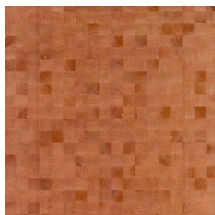

## L'histoire de la collection

Le bois, un matériau authentique et durable de grande classe. Quand simplicité et pureté naturelle riment avec beauté... Nervures et noeuds apparents.

## Spécifications techniques

Référence	<u>38227</u>
Catégorie de produit	Couture
Composition	Revêtement mural naturel sur intissé
Description	Revêtement mural fabriqué avec du bois de pauwlonia, nervures et noeuds apparents
Dimensions	Largeur 91,44 cm / livrable au mètre linéaire
Raccord	Raccord libre 0 cm, en tenant compte de la hauteur du dessin de 5 cm
Adhésive	Arte Clearpro ou une colle à dispersion de bonne qualité
Comment encoller	Humidifier le produit, encoller le mur
Résistance à la lumière	Bonne solidité des coloris à la lumière
Comment enlever	Arrachable à sec
Résistance au feu EU	B-s1, d0
Résistance au feu US	Class A
Maintenance	Lavable

## Couleurs (12)

38220

38221

38222

38223

38224

38225

38226