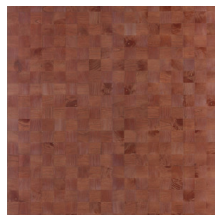

## Spécifications techniques

Référence	<u>38227</u>
Catégorie de produit	Couture
Composition	Revêtement mural naturel sur intissé
Description	Revêtement mural fabriqué avec du bois de pauwlonia, nervures et noeuds apparents
Dimensions	Largeur 91,44 cm / livrable au mètre linéaire
Raccord	Raccord libre 0 cm, en tenant compte de la hauteur du dessin de 5 cm
Adhésive	Arte Clearpro ou une colle à dispersion de bonne qualité
Comment encoller	Humidifier le produit, encoller le mur
Résistance à la lumière	Bonne solidité des coloris à la lumière
Comment enlever	Arrachable à sec
Résistance au feu EU	B-s1, d0
Résistance au feu US	Class A
Maintenance	Lavable

## Couleurs (12)

38220

38221

38222

38223

38224

38225

38226