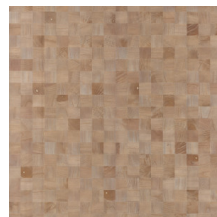

Référence	<u>38227</u>
Catégorie de produit	Couture
Composition	Revêtement mural naturel sur intissé
Description	Revêtement mural fabriqué avec du bois de pauwlonia, nervures et noeuds apparents
Dimensions	Largeur 91,44 cm / livrable au mètre linéaire
Raccord	Raccord libre 0 cm, en tenant compte de la hauteur du dessin de 5 cm
Adhésive	Arte Clearpro ou une colle à dispersion de bonne qualité
Comment encoller	Humidifier le produit, encoller le mur
Résistance à la lumière	Bonne solidité des coloris à la lumière
Comment enlever	Arrachable à sec
Résistance au feu EU	B-s1, d0
Résistance au feu US	Class A
Maintenance	Lavable

Couleurs (12)

38220

38221

38222

38223

38224

38225

38226