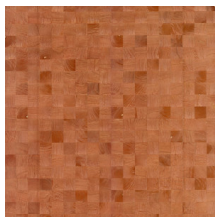

GRAIN

Collection Timber

L'histoire de la collection

Le bois, un matériau authentique et durable de grande classe. Quand simplicité et pureté naturelle riment avec beauté... Nervures et noeuds apparents.

Spécifications techniques

Référence	<u>38227</u>
Catégorie de produit	Couture
Composition	Revêtement mural naturel sur intissé
Description	Revêtement mural fabriqué avec du bois de pauwlonia, nervures et noeuds apparents
Dimensions	Largeur 91,44 cm / livrable au mètre linéaire
Raccord	Raccord libre 0 cm, en tenant compte de la hauteur du dessin de 5 cm
Adhésive	Arte Clearpro ou une colle à dispersion de bonne qualité
Comment encoller	Humidifier le produit, encoller le mur
Résistance à la lumière	Bonne solidité des coloris à la lumière
Comment enlever	Arrachable à sec
Résistance au feu EU	B-s1, d0
Résistance au feu US	Class A
Maintenance	Lavable

Couleurs (12)

38220

38221

38222

38223

38224

38225

38226