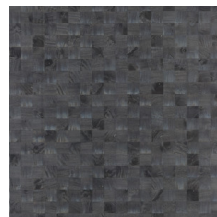

Référence	<u>38227</u>
Catégorie de produit	Couture
Composition	Revêtement mural naturel sur intissé
Description	Revêtement mural fabriqué avec du bois de pauwlonia, nervures et noeuds apparents
Dimensions	Largeur 91,44 cm / livrable au mètre linéaire
Raccord	Raccord libre 0 cm, en tenant compte de la hauteur du dessin de 5 cm
Adhésive	Arte Clearpro ou une colle à dispersion de bonne qualité
Comment encoller	Humidifier le produit, encoller le mur
Résistance à la lumière	Bonne solidité des coloris à la lumière
Comment enlever	Arrachable à sec
Résistance au feu EU	B-s1, d0
Résistance au feu US	Class A
Maintenance	Lavable

Couleurs (12)

38220

38221

38222

38223

38224

38225

38226