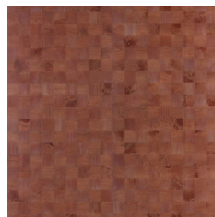

GRAIN

Collection Timber

L'histoire de la collection

Le bois, un matériau authentique et durable de grande classe. Quand simplicité et pureté naturelle riment avec beauté... Nervures et noeuds apparents.

Spécifications techniques

Référence	<u>38227</u>
Catégorie de produit	Couture
Composition	Revêtement mural naturel sur intissé
Description	Revêtement mural fabriqué avec du bois de pauwlonia, nervures et noeuds apparents
Dimensions	Largeur 91,44 cm / livrable au mètre linéaire
Raccord	Raccord libre 0 cm, en tenant compte de la hauteur du dessin de 5 cm
Adhésive	Arte Clearpro ou une colle à dispersion de bonne qualité
Comment encoller	Humidifier le produit, encoller le mur
Résistance à la lumière	Bonne solidité des coloris à la lumière
Comment enlever	Arrachable à sec
Résistance au feu EU	B-s1, d0
Résistance au feu US	Class A
Maintenance	Lavable

Couleurs (12)

38220

38221

38222

38223

38224

38225

38226