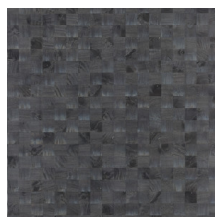

Référence	<u>38228</u>
Catégorie de produit	Couture
Composition	Revêtement mural naturel sur intissé
Description	Revêtement mural fabriqué avec du bois de pauwlonia, nervures et noeuds apparents
Dimensions	Largeur 91,44 cm / livrable au mètre linéaire
Raccord	Raccord libre 0 cm, en tenant compte de la hauteur du dessin de 5 cm
Adhésive	Arte Clearpro ou une colle à dispersion de bonne qualité
Comment encoller	Humidifier le produit, encoller le mur
Résistance à la lumière	Bonne solidité des coloris à la lumière
Comment enlever	Arrachable à sec
Résistance au feu EU	B-s1, d0
Résistance au feu US	Class A
Maintenance	Lavable

Couleurs (12)

38220

38221

38222

38223

38224

38225

38226