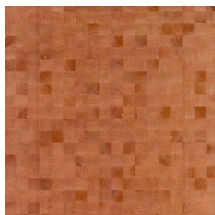

GRAIN

Collection Timber

L'histoire de la collection

Le bois, un matériau authentique et durable de grande classe. Quand simplicité et pureté naturelle riment avec beauté... Nervures et noeuds apparents.

Spécifications techniques

Référence	<u>38228</u>
Catégorie de produit	Couture
Composition	Revêtement mural naturel sur intissé
Description	Revêtement mural fabriqué avec du bois de pauwlonia, nervures et noeuds apparents
Dimensions	Largeur 91,44 cm / livrable au mètre linéaire
Raccord	Raccord libre 0 cm, en tenant compte de la hauteur du dessin de 5 cm
Adhésive	Arte Clearpro ou une colle à dispersion de bonne qualité
Comment encoller	Humidifier le produit, encoller le mur
Résistance à la lumière	Bonne solidité des coloris à la lumière
Comment enlever	Arrachable à sec
Résistance au feu EU	B-s1, d0
Résistance au feu US	Class A
Maintenance	Lavable

Couleurs (12)

38220

38221

38222

38223

38224

38225

38226