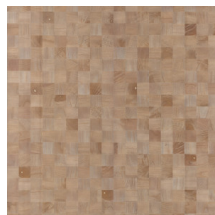

Référence	<u>38228</u>
Catégorie de produit	Couture
Composition	Revêtement mural naturel sur intissé
Description	Revêtement mural fabriqué avec du bois de pauwlonia, nervures et noeuds apparents
Dimensions	Largeur 91,44 cm / livrable au mètre linéaire
Raccord	Raccord libre 0 cm, en tenant compte de la hauteur du dessin de 5 cm
Adhésive	Arte Clearpro ou une colle à dispersion de bonne qualité
Comment encoller	Humidifier le produit, encoller le mur
Résistance à la lumière	Bonne solidité des coloris à la lumière
Comment enlever	Arrachable à sec
Résistance au feu EU	B-s1, d0
Résistance au feu US	Class A
Maintenance	Lavable

Couleurs (12)

38220

38221

38222

38223

38224

38225

38226