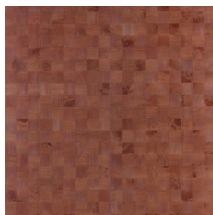

GRAIN

Collection Timber

L'histoire de la collection

Le bois, un matériau authentique et durable de grande classe. Quand simplicité et pureté naturelle riment avec beauté... Nervures et noeuds apparents.

Spécifications techniques

Référence	<u>38228</u>
Catégorie de produit	Couture
Composition	Revêtement mural naturel sur intissé
Description	Revêtement mural fabriqué avec du bois de pauwlonia, nervures et noeuds apparents
Dimensions	Largeur 91,44 cm / livrable au mètre linéaire
Raccord	Raccord libre 0 cm, en tenant compte de la hauteur du dessin de 5 cm
Adhésive	Arte Clearpro ou une colle à dispersion de bonne qualité
Comment encoller	Humidifier le produit, encoller le mur
Résistance à la lumière	Bonne solidité des coloris à la lumière
Comment enlever	Arrachable à sec
Résistance au feu EU	B-s1, d0
Résistance au feu US	Class A
Maintenance	Lavable

Couleurs (12)

38220

38221

38222

38223

38224

38225

38226