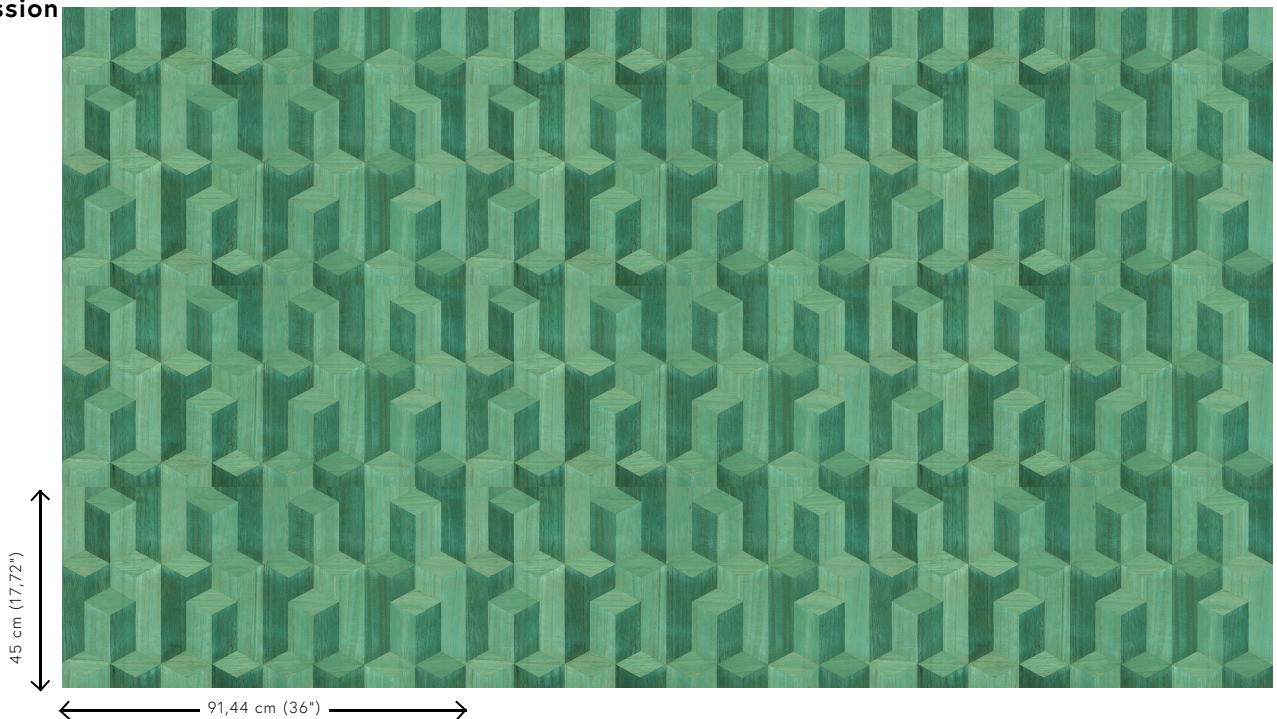

Spécifications techniques

Référence	<u>38240</u>
Catégorie de produit	Couture
Composition	Revêtement mural naturel sur intissé
Description	Revêtement mural fabriqué avec du bois de pauwlonia, nervures et noeuds apparents
Dimensions	Largeur 91,44 cm / livrable au mètre linéaire
Raccord	Raccord droit 45 cm
Adhésive	Arte Clearpro ou une colle à dispersion de bonne qualité
Comment encoller	Humidifier le produit, encoller le mur
Résistance à la lumière	Bonne solidité des coloris à la lumière
Comment enlever	Arrachable à sec
Résistance au feu EU	B-s1, d0
Résistance au feu US	Class A
Maintenance	Lavable

Couleurs (5)

38240

38241

38242

38243

38244

Impression

Plus d'infos? [Cliquez ici](#)