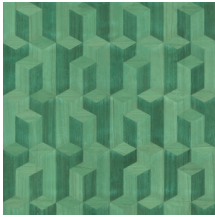

ELEMENTS

Collection Timber

L'histoire de la collection

Le bois, un matériau authentique et durable de grande classe. Quand simplicité et pureté naturelle riment avec beauté... Nervures et noeuds apparents.

Spécifications techniques

Référence	<u>38240</u>
Catégorie de produit	Couture
Composition	Revêtement mural naturel sur intissé
Description	Revêtement mural fabriqué avec du bois de pauwlonia, nervures et noeuds apparents
Dimensions	Largeur 91,44 cm / livrable au mètre linéaire
Raccord	Raccord droit 45 cm
Adhésive	Arte Clearpro ou une colle à dispersion de bonne qualité
Comment encoller	Humidifier le produit, encoller le mur
Résistance à la lumière	Bonne solidité des coloris à la lumière
Comment enlever	Arrachable à sec
Résistance au feu EU	B-s1, d0
Résistance au feu US	Class A
Maintenance	Lavable

Couleurs (5)

38240

38241

38242

38243

38244

Impression

Plus d'infos? [Cliquez ici](#)